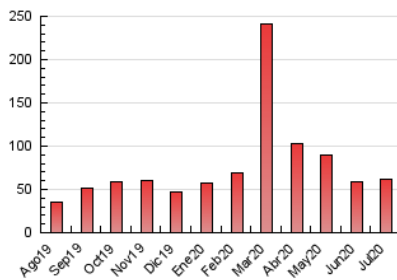

Pàgines (x 1000)