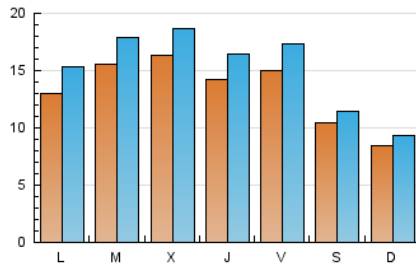

4. Gràfiques (Nacional i Internacional)

4.1 Per dia de la setmana (promig)

N. únics / Visites (x 100)