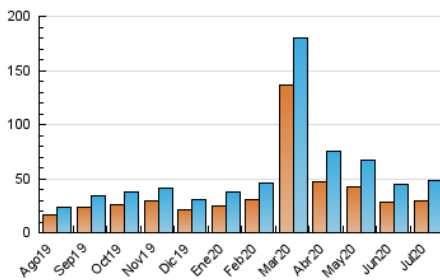

4.3 Per mesos

N. únics / Visites (x 1000)