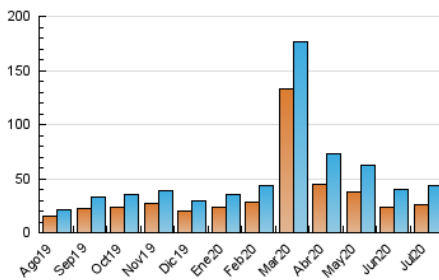

4.3 Per mesos

N. únics / Visites (x 1000)