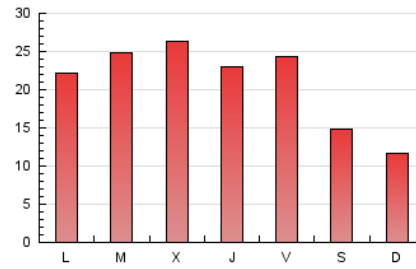

Pàgines (x 100)