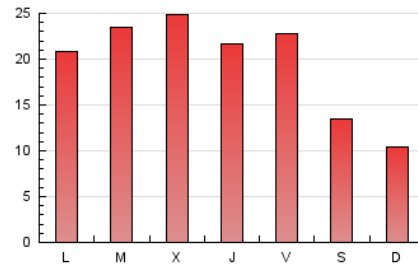

Pàgines (x 100)