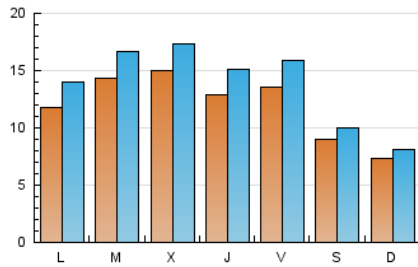

4. Gràfiques (Nacional)

4.1 Per dia de la setmana (promig)

N. únics / Visites (x 100)