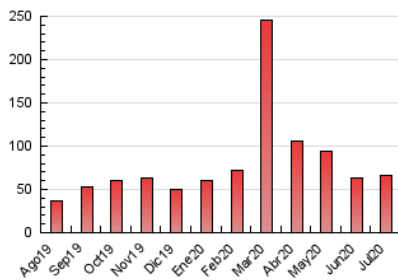

Pàgines (x 1000)