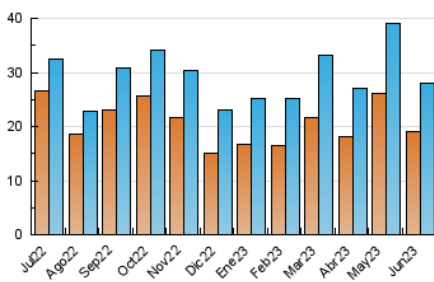

#### 4.2 Per franja horària (promig)

Visites\_ (x 1000)

Pàgines (x 1000)

#### 4.3 Per mesos

N. únics / Visites (x 1000)

Pàgines (x 1000)