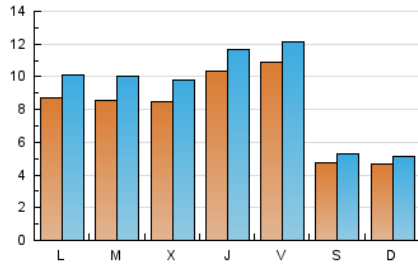

4. Gràfiques (Nacional i Internacional)

4.1 Per dia de la setmana (promig)

N. únics / Visites (x 100)