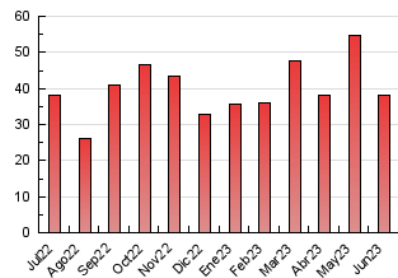

### 4.1 Per dia de la setmana (promig)

N. únics / Visites (x 100)

Pàgines (x 100)

### 4.2 Per franja horària (promig)

Visites\_ (x 1000)

Pàgines (x 1000)

### 4.3 Per mesos

N. únics / Visites (x 1000)

Pàgines (x 1000)