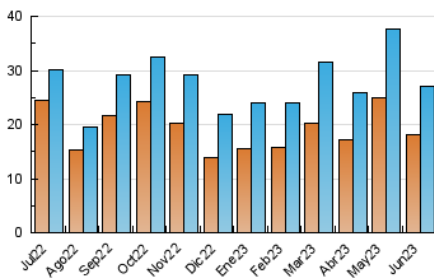

### 4.1 Per dia de la setmana (promig)

N. únics / Visites (x 100)

Pàgines (x 100)

### 4.2 Per franja horària (promig)

Visites\_ (x 1000)

Pàgines (x 1000)

### 4.3 Per mesos

N. únics / Visites (x 1000)

Pàgines (x 1000)