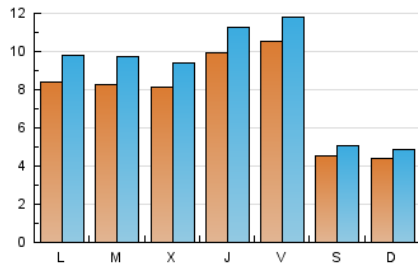

4. Gràfiques (Nacional)

4.1 Per dia de la setmana (promig)

N. únics / Visites (x 100)