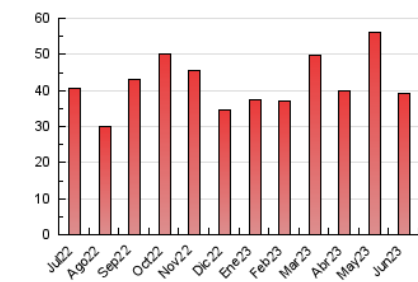

#### 4.2 Per franja horària (promig)

Visites\_ (x 1000)

Pàgines (x 1000)

#### 4.3 Per mesos

N. únics / Visites (x 1000)

Pàgines (x 1000)