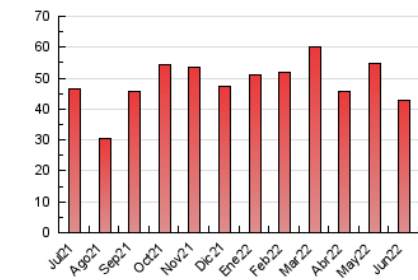

Pàgines (x 1000)