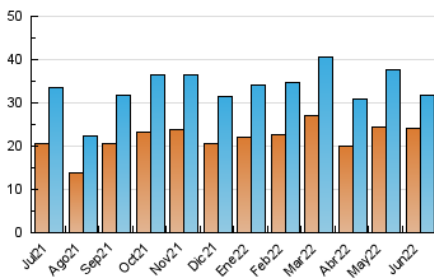

4.3 Per mesos

N. únics / Visites (x 1000)