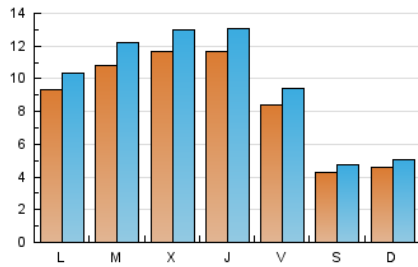

4. Gràfiques (Nacional)

4.1 Per dia de la setmana (promig)

N. únics / Visites (x 100)