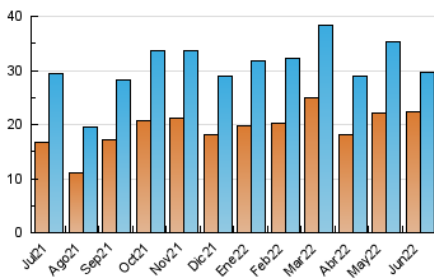

4.3 Per mesos

N. únics / Visites (x 1000)