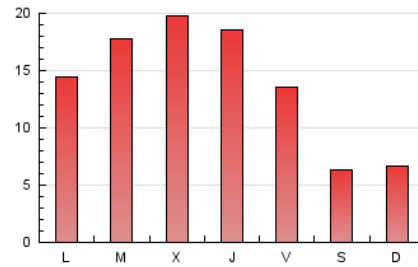

Pàgines (x 100)