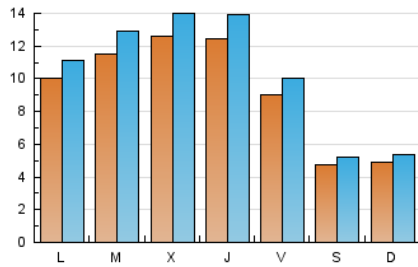

4. Gràfiques (Nacional i Internacional)

4.1 Per dia de la setmana (promig)

N. únics / Visites (x 100)