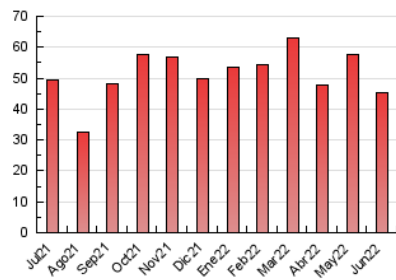

Pàgines (x 1000)