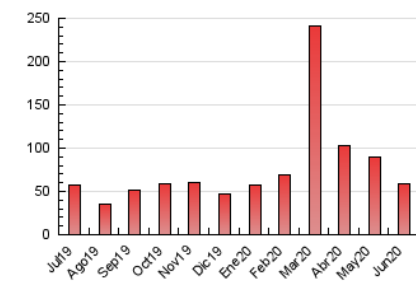

Pàgines (x 1000)