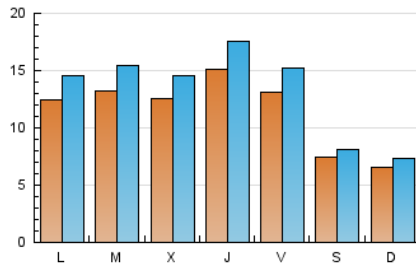

4. Gràfiques (Nacional)

4.1 Per dia de la setmana (promig)

N. únics / Visites (x 100)