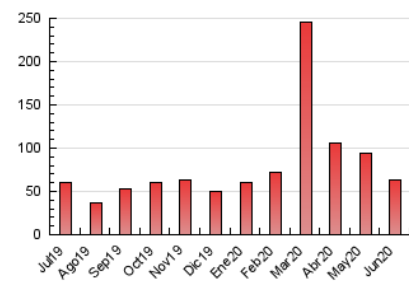

Pàgines (x 1000)