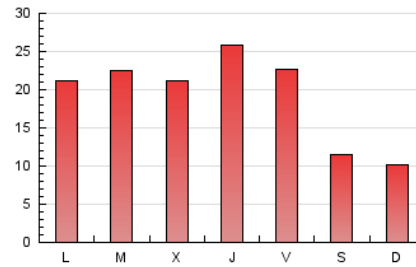

Pàgines (x 100)