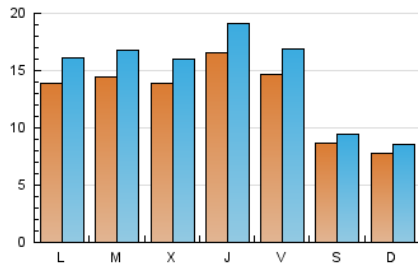

4. Gràfiques (Nacional i Internacional)

4.1 Per dia de la setmana (promig)

N. únics / Visites (x 100)