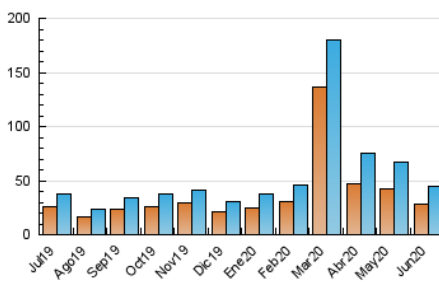

4.3 Per mesos

N. únics / Visites (x 1000)