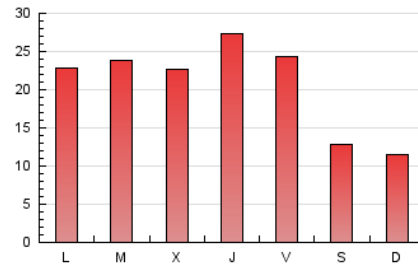

Pàgines (x 100)