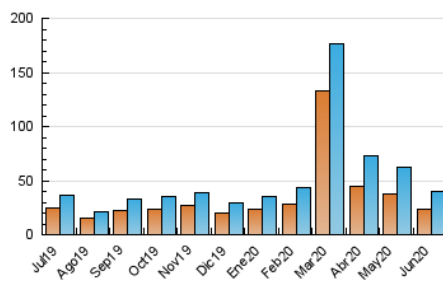

4.3 Per mesos

N. únics / Visites (x 1000)