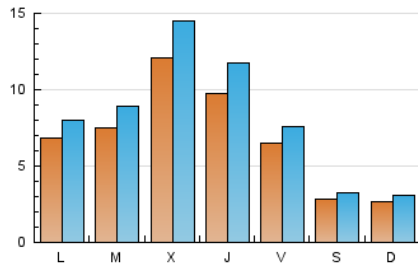

4. Gràfiques (Nacional)

4.1 Per dia de la setmana (promig)

N. únics / Visites (x 100)