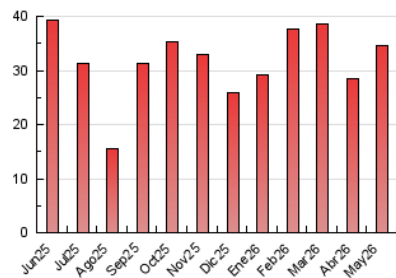

##### 4.2 Per franja horària (promig)

Visites\_ (x 1000)

Pàgines (x 1000)

##### 4.3 Per mesos

N. únics / Visites (x 1000)

Pàgines (x 1000)