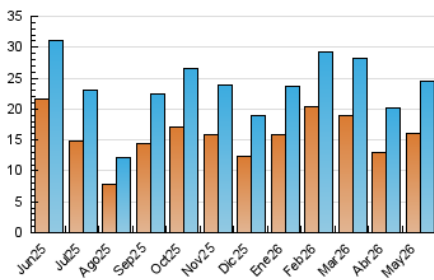

4.3 Per mesos

N. únics / Visites (x 1000)