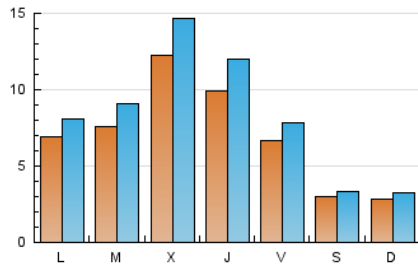

4. Gràfiques (Nacional i Internacional)

4.1 Per dia de la setmana (promig)

N. únics / Visites (x 100)