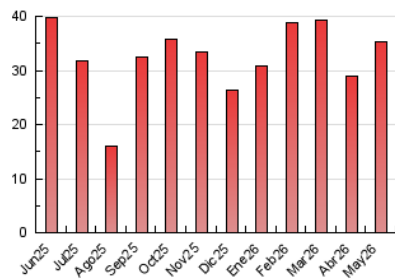

Pàgines (x 1000)