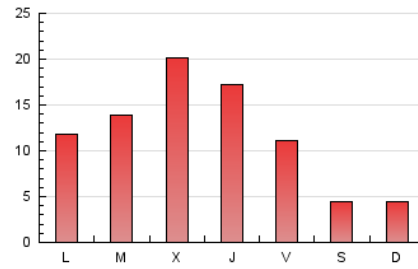

Pàgines (x 100)