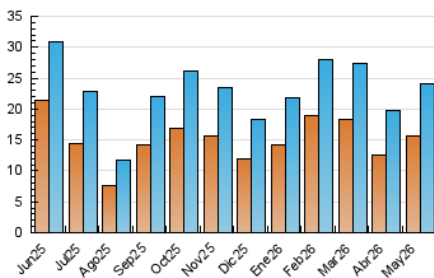

#### 4. Gràfiques (Nacional)

##### 4.2 Per franja horària (promig)

Visites\_ (x 1000)

Pàgines (x 1000)

##### 4.3 Per mesos

N. únics / Visites (x 1000)

Pàgines (x 1000)