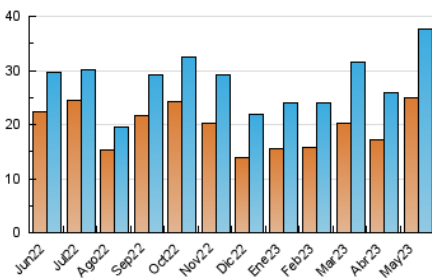

4.3 Per mesos

N. únics / Visites (x 1000)