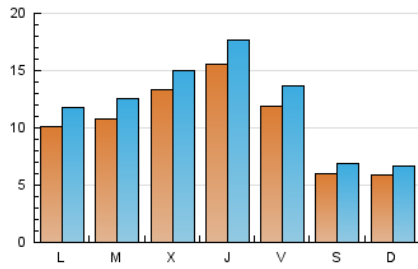

4. Gràfiques (Nacional)

4.1 Per dia de la setmana (promig)

N. únics / Visites (x 100)