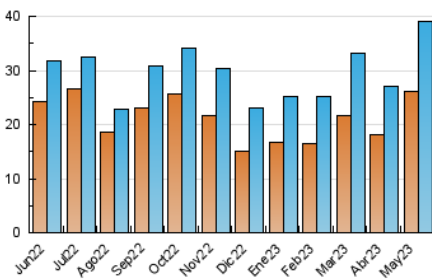

4.3 Per mesos

N. únics / Visites (x 1000)