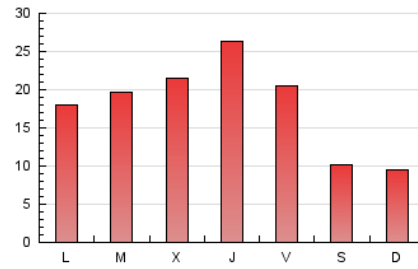

Pàgines (x 100)