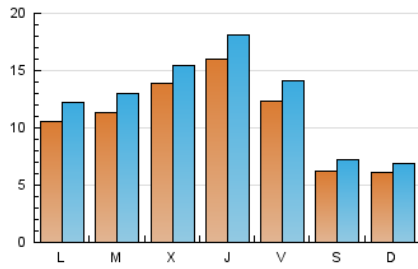

4. Gràfiques (Nacional i Internacional)

4.1 Per dia de la setmana (promig)

N. únics / Visites (x 100)