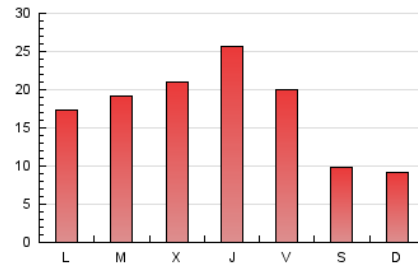

Pàgines (x 100)