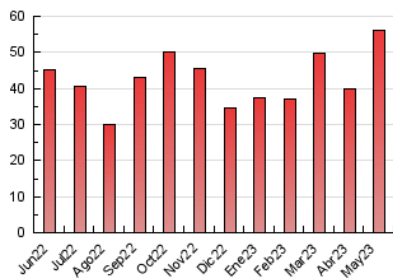

Pàgines (x 1000)