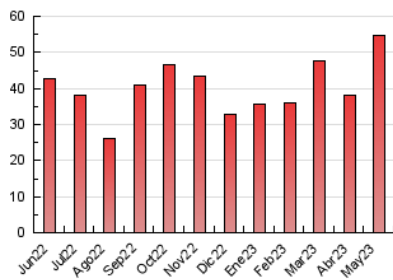

Pàgines (x 1000)