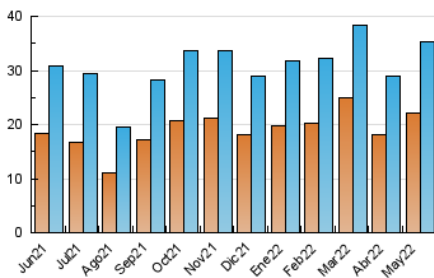

4.3 Per mesos

N. únics / Visites (x 1000)