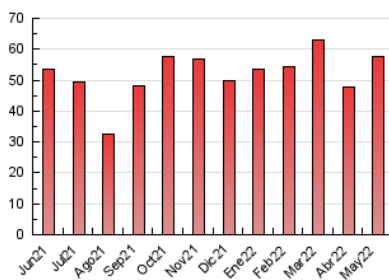

Pàgines (x 1000)