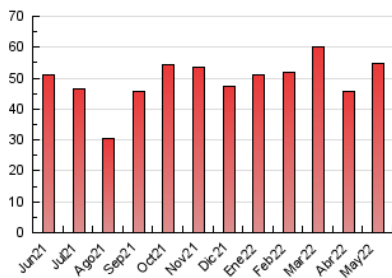

Pàgines (x 1000)