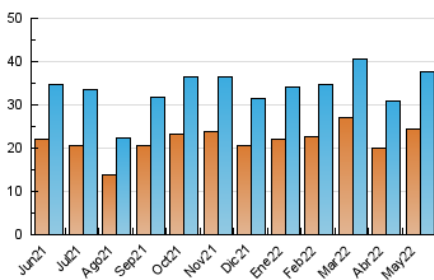

4.3 Per mesos

N. únics / Visites (x 1000)