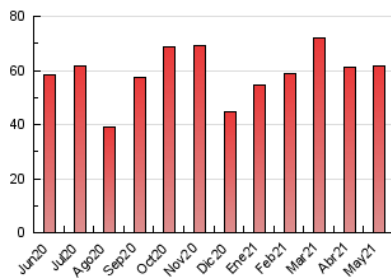

Pàgines (x 1000)