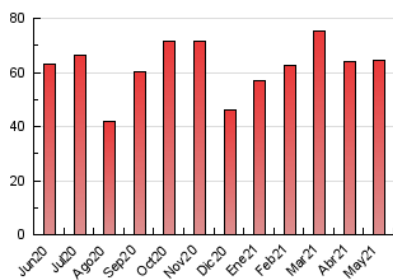

Pàgines (x 1000)