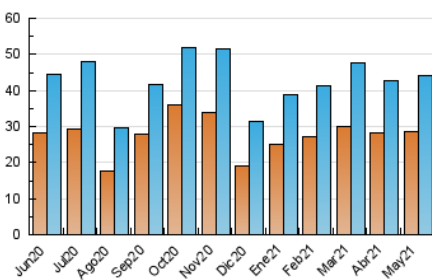

4.3 Per mesos

N. únics / Visites (x 1000)