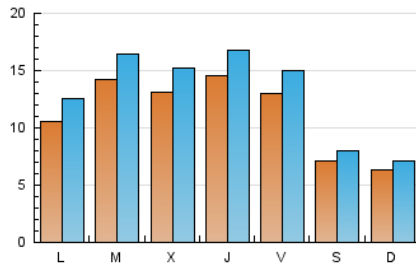

4. Gràfiques (Nacional)

4.1 Per dia de la setmana (promig)

N. únics / Visites (x 100)