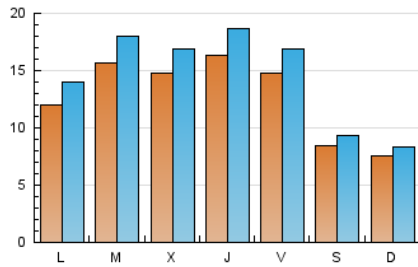

4. Gràfiques (Nacional i Internacional)

4.1 Per dia de la setmana (promig)

N. únics / Visites (x 100)