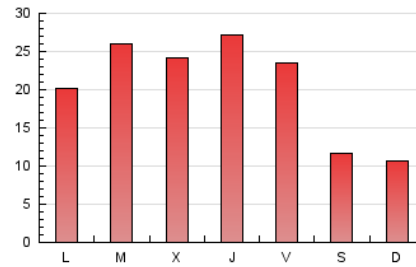

Pàgines (x 100)