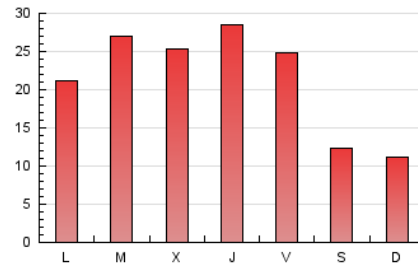

Pàgines (x 100)