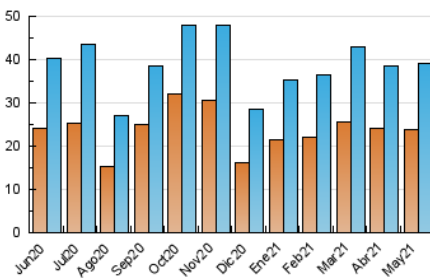

4.3 Per mesos

N. únics / Visites (x 1000)