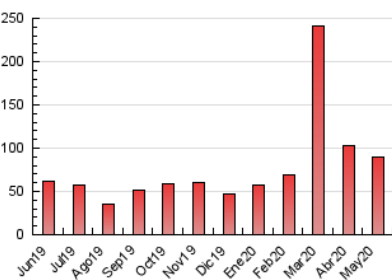

Pàgines (x 1000)