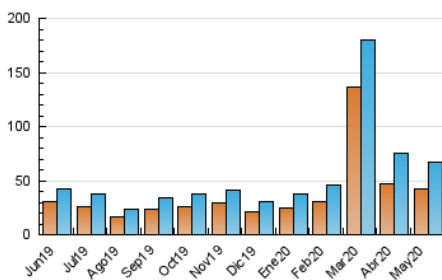

4.3 Per mesos

N. únics / Visites (x 1000)