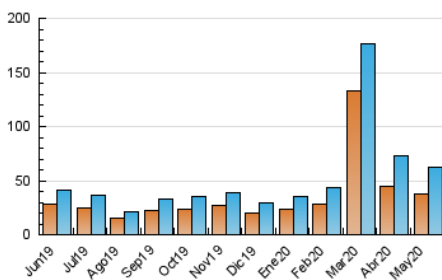

4.3 Per mesos

N. únics / Visites (x 1000)