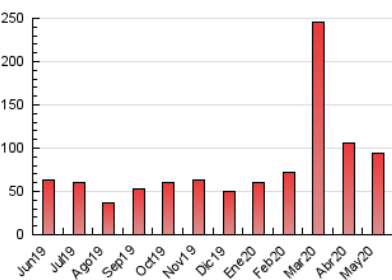

Pàgines (x 1000)