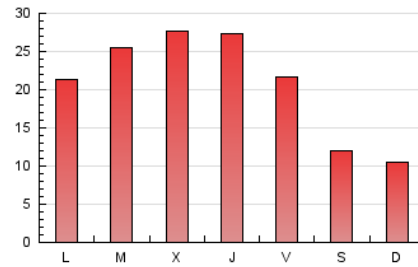

Pàgines (x 100)