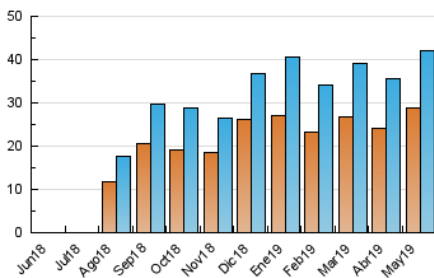

4.3 Per mesos

N. únics / Visites (x 1000)