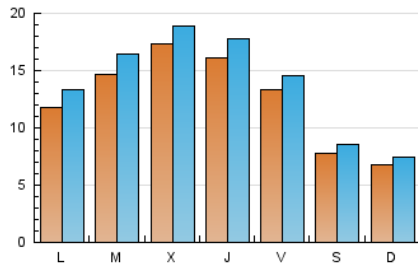

4. Gràfiques (Nacional i Internacional)

4.1 Per dia de la setmana (promig)

N. únics / Visites (x 100)