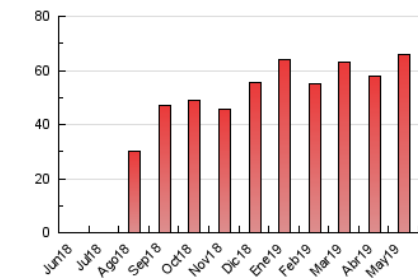

Pàgines (x 1000)