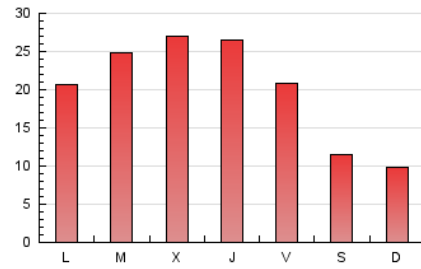

Pàgines (x 100)