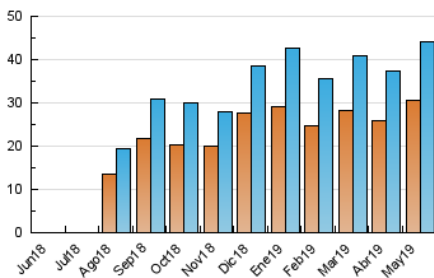

4.3 Per mesos

N. únics / Visites (x 1000)