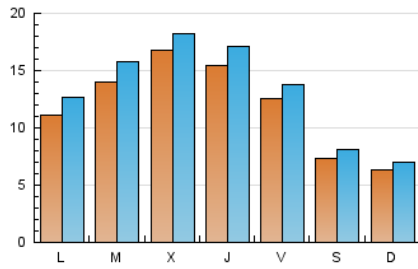

4. Gràfiques (Nacional)

4.1 Per dia de la setmana (promig)

N. únics / Visites (x 100)