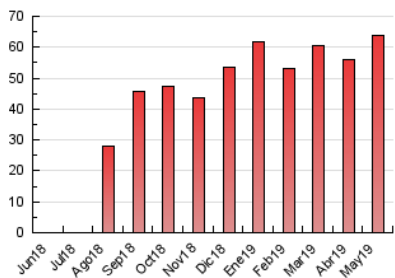

Pàgines (x 1000)