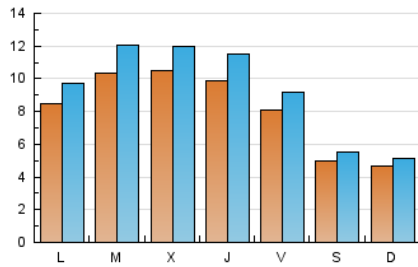

4. Gràfiques (Nacional i Internacional)

4.1 Per dia de la setmana (promig)

N. únics / Visites (x 100)