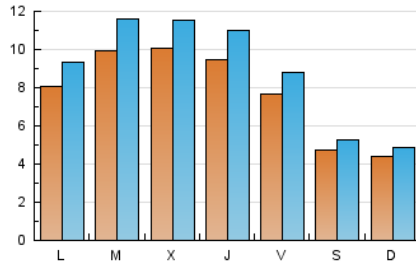

4. Gràfiques (Nacional)

4.1 Per dia de la setmana (promig)

N. únics / Visites (x 100)