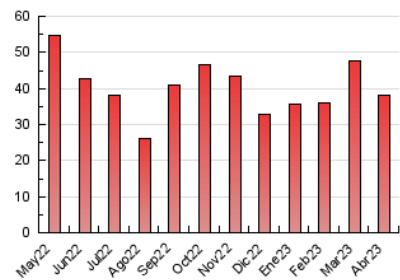

Pàgines (x 1000)