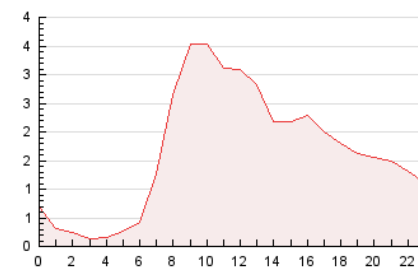

2. Seccions (Nacional i Internacional)

	PÀGINES	%
HOME	5.203	13.09 %
RESTA	34.535	86.91 %

3. Per dia del mes (Nacional i Internacional)

Dia	N. únics	Visites	Pàgines	Dia	N. únics	Visites	Pàgines	Dia	N. únics	Visites	Pàgines
1	460	517	814	11	1.090	1.301	1.958	21	845	946	1.265
2	458	503	681	12	1.218	1.398	2.044	22	599	674	928
3	868	1.013	1.570	13	1.165	1.352	2.146	23	421	459	605
4	895	1.000	1.604	14	1.094	1.238	1.742	24	891	1.025	1.557
5	1.025	1.181	1.832	15	655	726	932	25	959	1.113	1.605
6	742	872	1.210	16	639	711	972	26	951	1.070	1.665
7	445	500	629	17	1.101	1.259	1.787	27	1.094	1.251	1.986
8	386	438	601	18	1.205	1.409	2.031	28	859	989	1.524
9	457	490	687	19	997	1.142	1.658	29	386	424	551
10	535	597	974	20	961	1.118	1.607	30	370	421	573

4. Gràfiques (Nacional i Internacional)

4.1 Per dia de la setmana (promig)

N. únics / Visites (x 100)

Pàgines (x 100)

4.2 Per franja horària (promig)

Visites_ (x 1000)

Pàgines (x 1000)

4.3 Per mesos