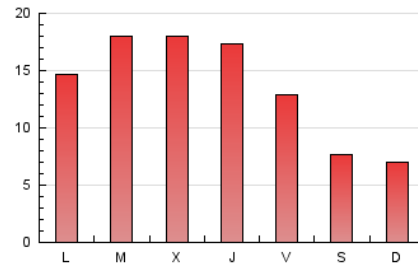

Pàgines (x 100)