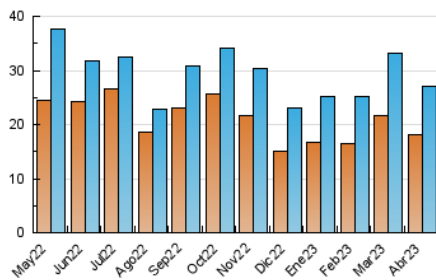

4.3 Per mesos

N. únics / Visites (x 1000)