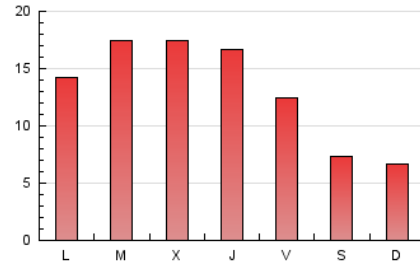

Pàgines (x 100)