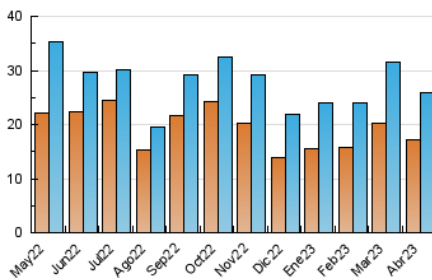

4.3 Per mesos

N. únics / Visites (x 1000)