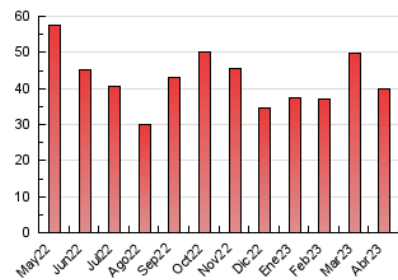

Pàgines (x 1000)