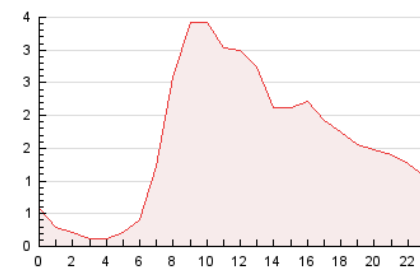

2. Seccions (Nacional)

	PÀGINES	%
HOME	4.809	12.56 %
RESTA	33.467	87.44 %

3. Per dia del mes (Nacional)

Dia	N. únics	Visites	Pàgines	Dia	N. únics	Visites	Pàgines	Dia	N. únics	Visites	Pàgines
1	428	485	780	11	1.043	1.251	1.898	21	802	902	1.212
2	430	473	647	12	1.165	1.345	1.971	22	579	652	903
3	821	963	1.506	13	1.112	1.298	2.028	23	394	430	566
4	859	962	1.557	14	1.049	1.192	1.690	24	861	993	1.516
5	980	1.134	1.784	15	633	703	897	25	917	1.067	1.553
6	692	820	1.130	16	592	663	919	26	912	1.031	1.622
7	413	467	592	17	1.050	1.205	1.728	27	1.046	1.202	1.933
8	361	413	570	18	1.157	1.353	1.963	28	817	945	1.478
9	431	463	659	19	967	1.109	1.618	29	358	395	510
10	508	569	938	20	924	1.081	1.565	30	347	398	543

4. Gràfiques (Nacional)

4.1 Per dia de la setmana (promig)

N. únics / Visites (x 100)

Pàgines (x 100)

4.2 Per franja horària (promig)

Visites_ (x 1000)

Pàgines (x 1000)

4.3 Per mesos