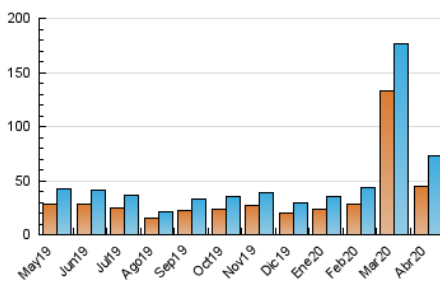

4.3 Per mesos

N. únics / Visites (x 1000)