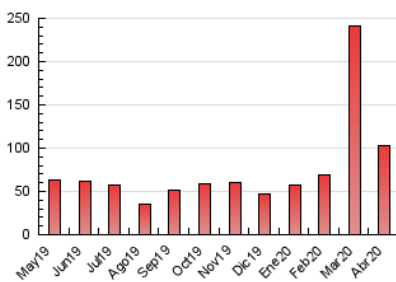

Pàgines (x 1000)