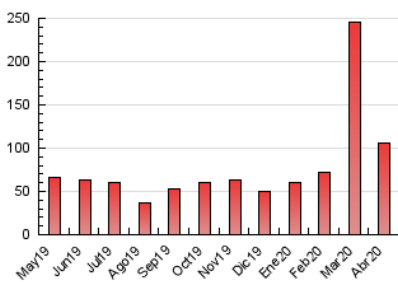

Pàgines (x 1000)