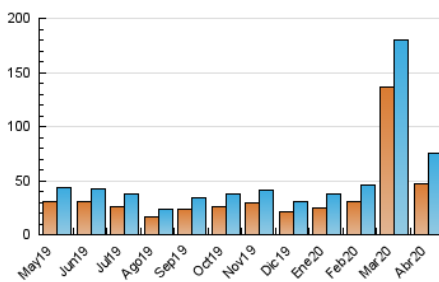

4.3 Per mesos

N. únics / Visites (x 1000)