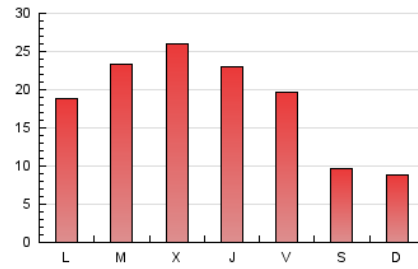

Pàgines (x 100)