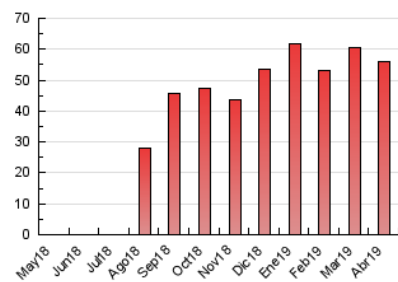

Pàgines (x 1000)