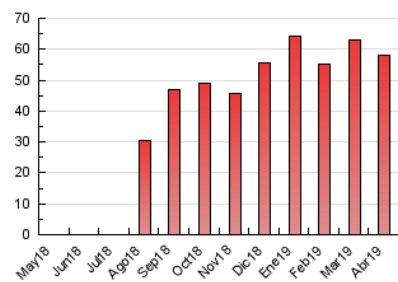

Pàgines (x 1000)