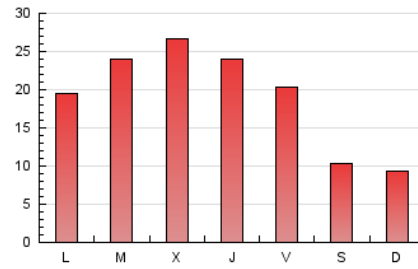

Pàgines (x 100)