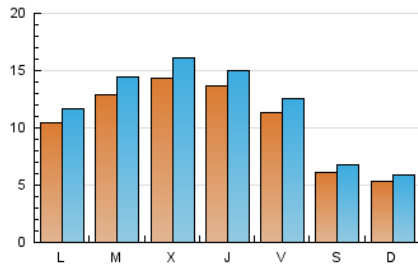

4. Gràfiques (Nacional)

4.1 Per dia de la setmana (promig)

N. únics / Visites (x 100)