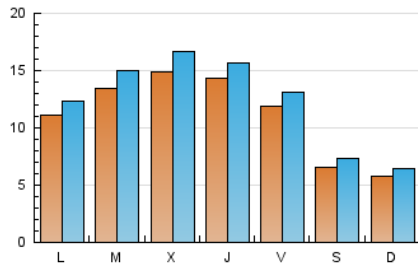

4. Gràfiques (Nacional i Internacional)

4.1 Per dia de la setmana (promig)

N. únics / Visites (x 100)