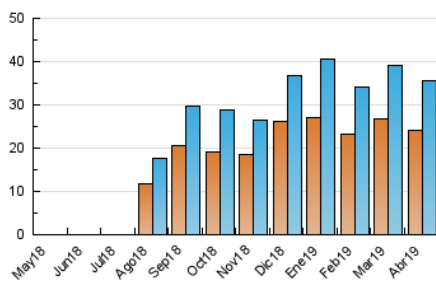

4.3 Per mesos

N. únics / Visites (x 1000)