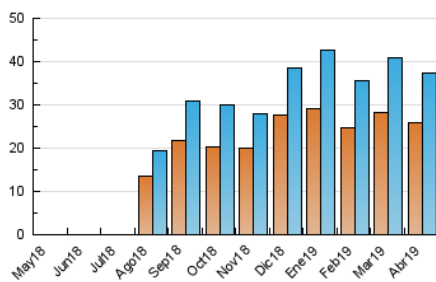

4.3 Per mesos

N. únics / Visites (x 1000)