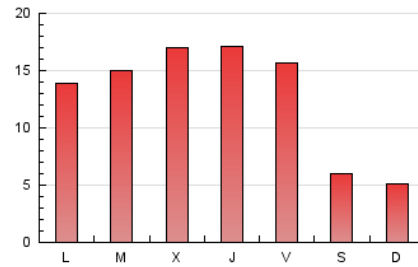

Pàgines (x 100)