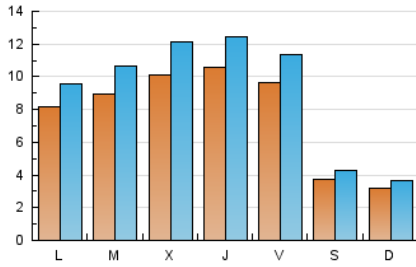

4. Gràfiques (Nacional)

4.1 Per dia de la setmana (promig)

N. únics / Visites (x 100)