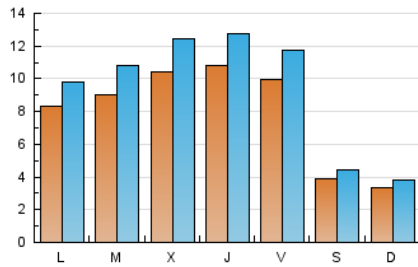

4. Gràfiques (Nacional i Internacional)

4.1 Per dia de la setmana (promig)

N. únics / Visites (x 100)