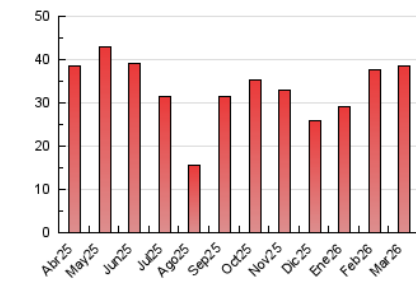

Pàgines (x 1000)