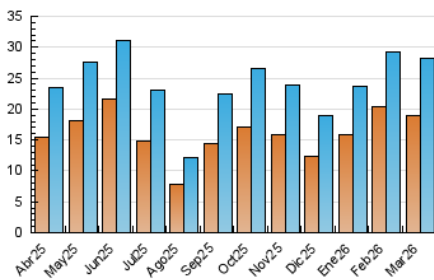

4.3 Per mesos

N. únics / Visites (x 1000)