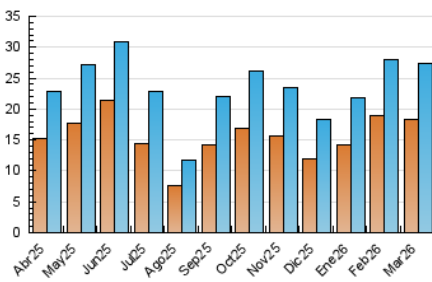

4.3 Per mesos

N. únics / Visites (x 1000)