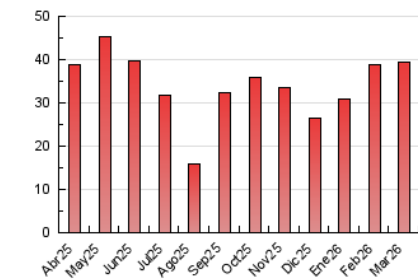

Pàgines (x 1000)