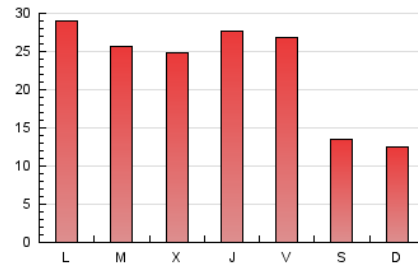

Pàgines (x 100)