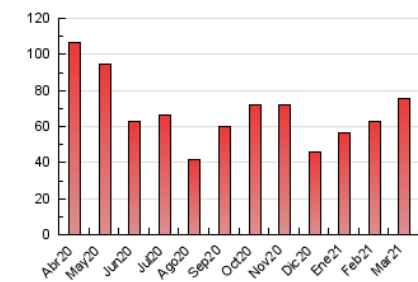

Pàgines (x 1000)