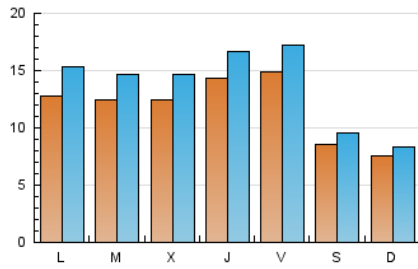

4. Gràfiques (Nacional)

4.1 Per dia de la setmana (promig)

N. únics / Visites (x 100)