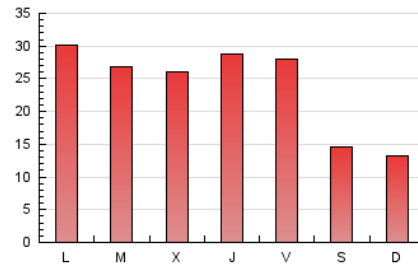

Pàgines (x 100)