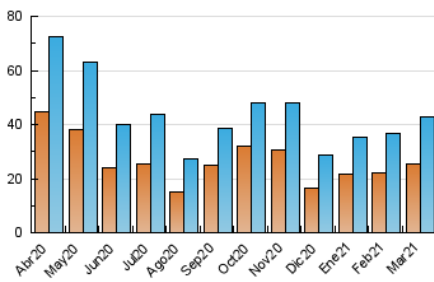

4.3 Per mesos

N. únics / Visites (x 1000)