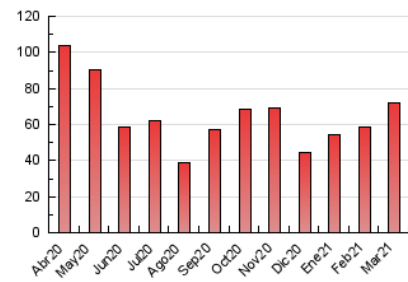

Pàgines (x 1000)