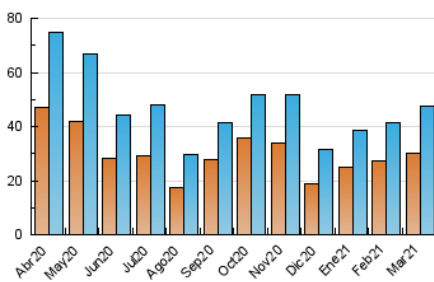

4.3 Per mesos

N. únics / Visites (x 1000)