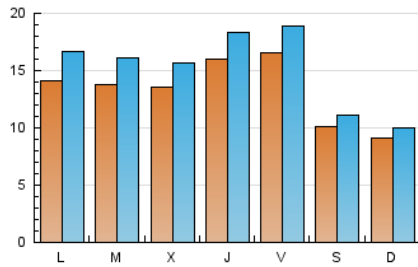

4. Gràfiques (Nacional i Internacional)

4.1 Per dia de la setmana (promig)

N. únics / Visites (x 100)