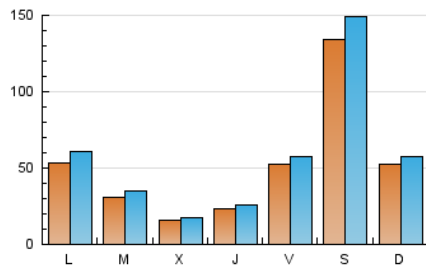

4. Gràfiques (Nacional)

4.1 Per dia de la setmana (promig)

N. únics / Visites (x 100)