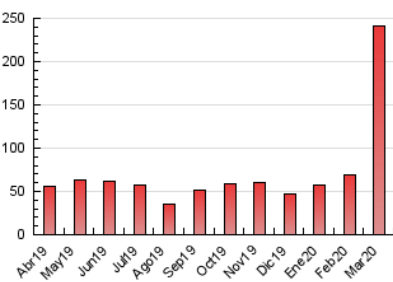

Pàgines (x 1000)