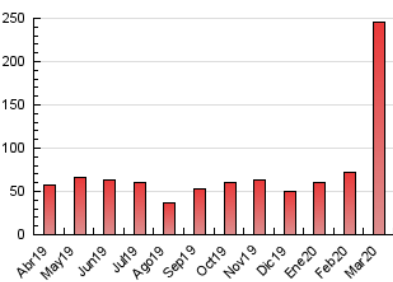

Pàgines (x 1000)