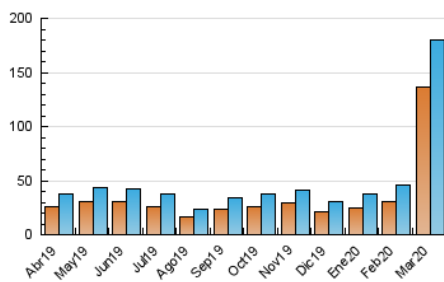

4.3 Per mesos

N. únics / Visites (x 1000)