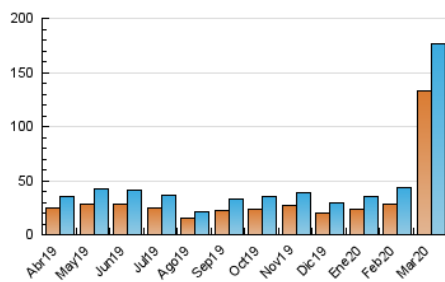

4.3 Per mesos

N. únics / Visites (x 1000)