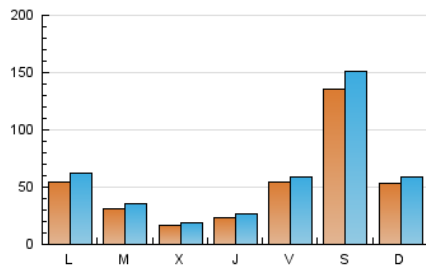

4. Gràfiques (Nacional i Internacional)

4.1 Per dia de la setmana (promig)

N. únics / Visites (x 100)