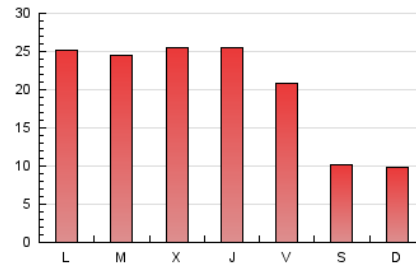

Pàgines (x 100)