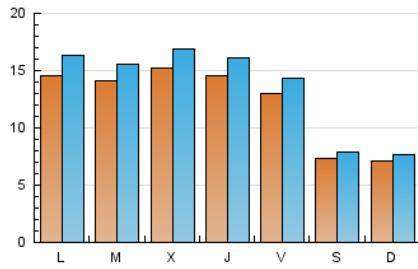

4. Gràfiques (Nacional i Internacional)

4.1 Per dia de la setmana (promig)

N. únics / Visites (x 100)