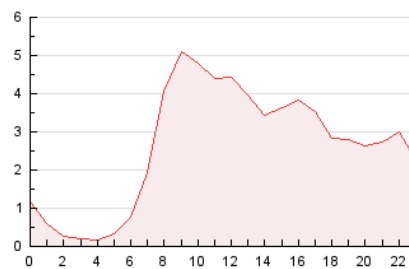

2. Seccions (Nacional i Internacional)

	PÀGINES	%
HOME	10.154	16.14 %
RESTA	52.749	83.86 %

3. Per dia del mes (Nacional i Internacional)

Dia	N. únics	Visites	Pàgines	Dia	N. únics	Visites	Pàgines	Dia	N. únics	Visites	Pàgines
1	1.664	1.823	2.772	11	1.398	1.569	2.538	21	1.335	1.492	2.538
2	1.031	1.095	1.428	12	1.071	1.173	2.088	22	1.057	1.165	1.832
3	796	848	1.202	13	1.248	1.388	2.158	23	575	623	850
4	2.036	2.250	3.424	14	1.618	1.807	2.843	24	480	523	708
5	1.907	2.084	3.109	15	1.639	1.828	2.669	25	918	1.036	1.752
6	2.124	2.308	3.417	16	889	965	1.264	26	1.082	1.192	2.006
7	1.733	1.881	3.025	17	938	1.022	1.269	27	1.138	1.270	2.036
8	1.102	1.208	1.732	18	1.454	1.683	2.708	28	1.135	1.246	2.164
9	549	591	851	19	1.597	1.790	2.864	29	1.048	1.149	1.735
10	679	738	1.007	20	1.559	1.772	2.935	30	615	674	959
								31	640	726	1.020

4. Gràfiques (Nacional i Internacional)

4.1 Per dia de la setmana (promig)

N. únics / Visites (x 100)

Pàgines (x 100)

4.2 Per franja horària (promig)

Visites (x 1000)

Pàgines (x 1000)

4.3 Per mesos