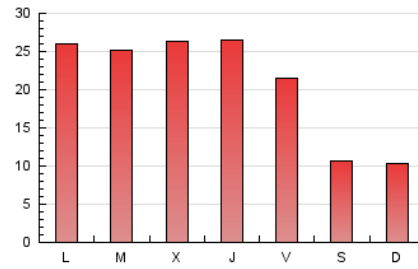

Pàgines (x 100)