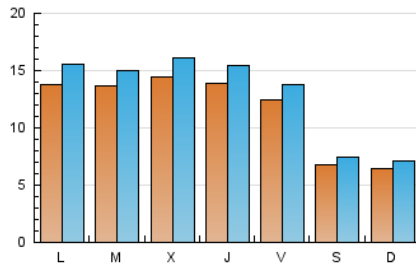

4. Gràfiques (Nacional)

4.1 Per dia de la setmana (promig)

N. únics / Visites (x 100)