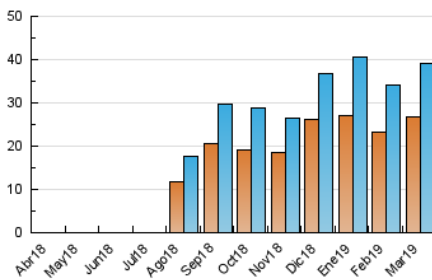

4.3 Per mesos

N. únics / Visites (x 1000)