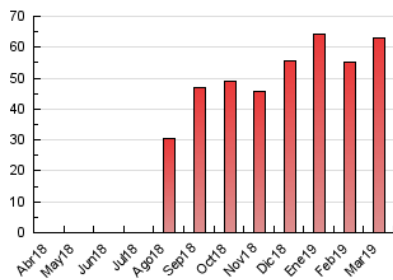

Pàgines (x 1000)