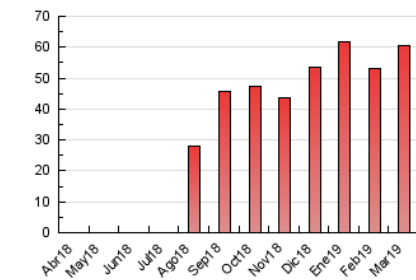

Pàgines (x 1000)