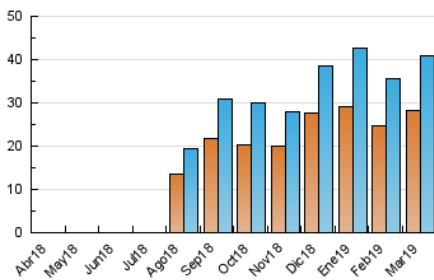

4.3 Per mesos

N. únics / Visites (x 1000)