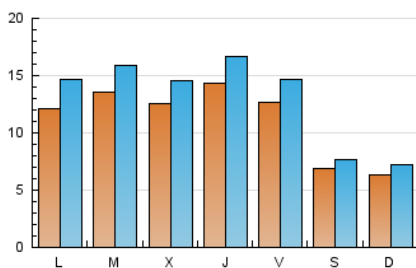

4. Gràfiques (Nacional)

4.1 Per dia de la setmana (promig)

N. únics / Visites (x 100)