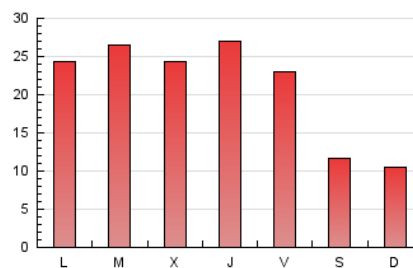

Pàgines (x 100)