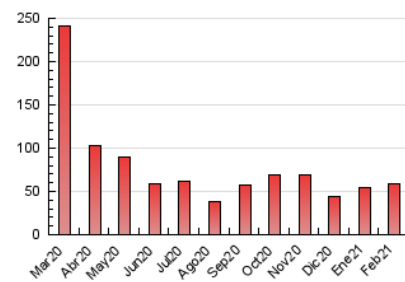

Pàgines (x 1000)