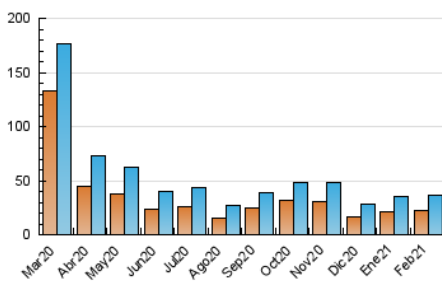

4.3 Per mesos

N. únics / Visites (x 1000)