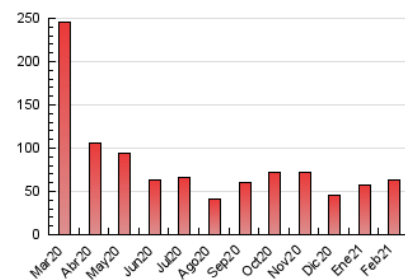

Pàgines (x 1000)