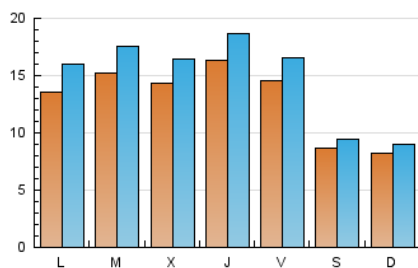

4. Gràfiques (Nacional i Internacional)

4.1 Per dia de la setmana (promig)

N. únics / Visites (x 100)