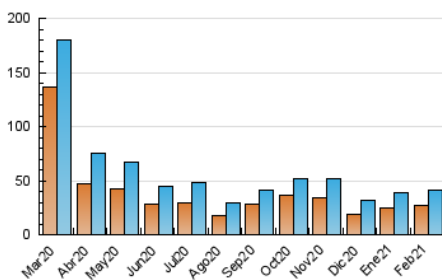

4.3 Per mesos

N. únics / Visites (x 1000)