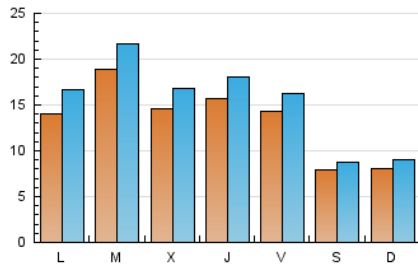

4. Gràfiques (Nacional)

4.1 Per dia de la setmana (promig)

N. únics / Visites (x 100)