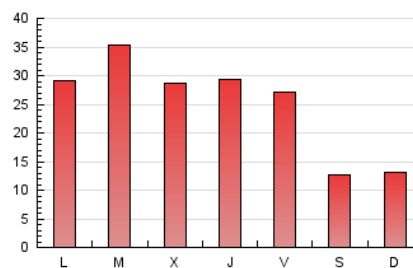

Pàgines (x 100)