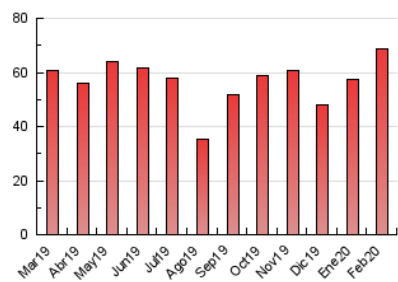

Pàgines (x 1000)