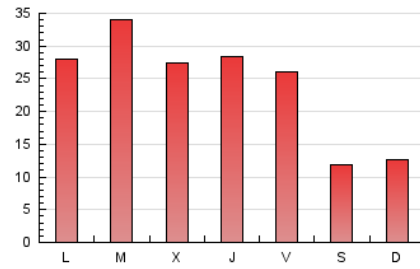

Pàgines (x 100)