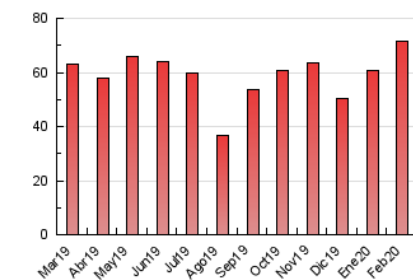

Pàgines (x 1000)