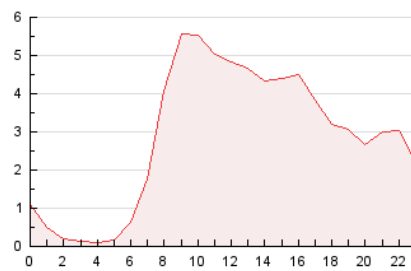

2. Seccions (Nacional)

	PÀGINES	%
HOME	11.023	16.08 %
RESTA	57.508	83.92 %

3. Per dia del mes (Nacional)

Dia	N. únics	Visites	Pàgines	Dia	N. únics	Visites	Pàgines	Dia	N. únics	Visites	Pàgines
1	788	868	1.213	11	2.001	2.281	3.491	21	1.286	1.436	2.383
2	905	1.002	1.387	12	1.482	1.693	2.660	22	827	912	1.259
3	1.510	1.825	3.135	13	1.522	1.730	2.649	23	721	821	1.127
4	1.728	2.002	3.223	14	1.407	1.637	2.573	24	1.354	1.617	2.892
5	1.558	1.758	2.734	15	835	930	1.263	25	2.166	2.495	3.823
6	1.501	1.734	2.785	16	854	955	1.455	26	1.381	1.622	2.832
7	1.760	1.993	3.217	17	1.471	1.738	2.835	27	1.669	1.975	3.062
8	989	1.077	1.371	18	1.654	1.903	3.103	28	1.266	1.439	2.270
9	747	819	1.053	19	1.425	1.637	2.766	29	532	604	794
10	1.253	1.493	2.349	20	1.584	1.760	2.827				

4. Gràfiques (Nacional)

4.1 Per dia de la setmana (promig)

N. únics / Visites (x 100)

Pàgines (x 100)

4.2 Per franja horària (promig)

Visites (x 1000)

Pàgines (x 1000)

4.3 Per mesos