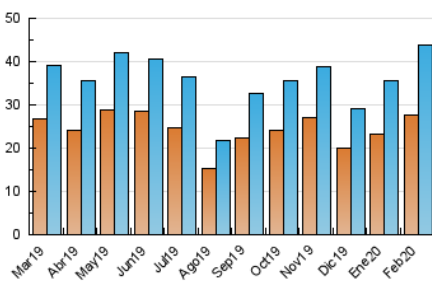

4.3 Per mesos

N. únics / Visites (x 1000)