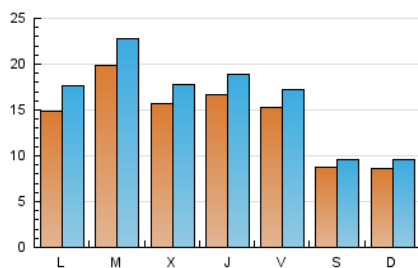

4. Gràfiques (Nacional i Internacional)

4.1 Per dia de la setmana (promig)

N. únics / Visites (x 100)