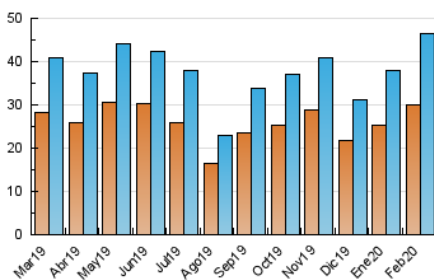

4.3 Per mesos

N. únics / Visites (x 1000)