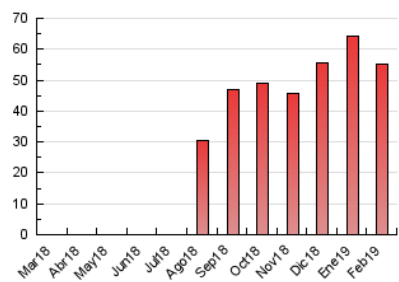

Pàgines (x 1000)