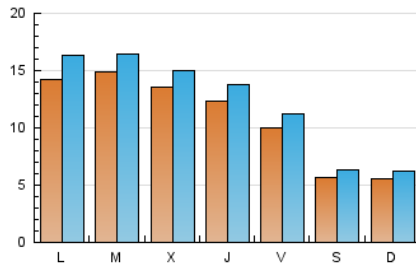

4. Gràfiques (Nacional)

4.1 Per dia de la setmana (promig)

N. únics / Visites (x 100)