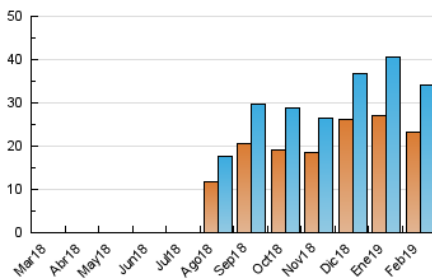

4.3 Per mesos

N. únics / Visites (x 1000)