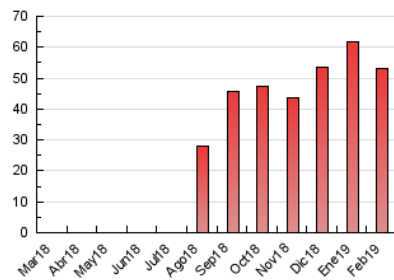

Pàgines (x 1000)