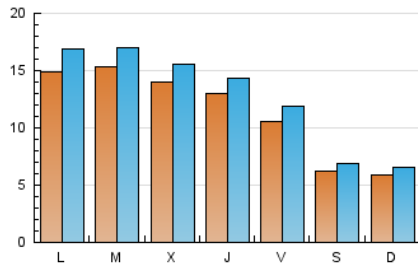

4. Gràfiques (Nacional i Internacional)

4.1 Per dia de la setmana (promig)

N. únics / Visites (x 100)