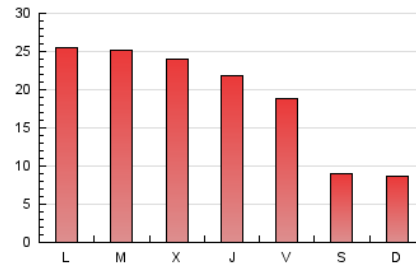

Pàgines (x 100)