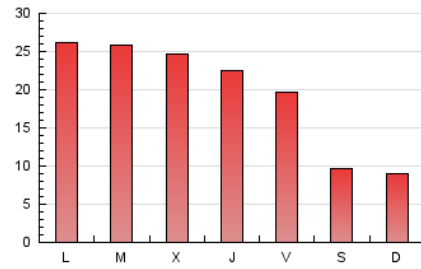

Pàgines (x 100)