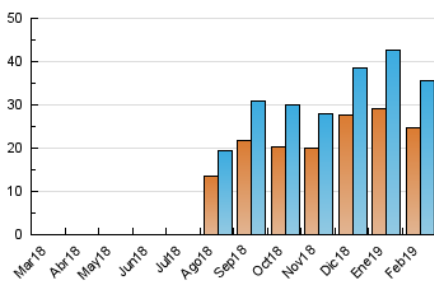

4.3 Per mesos

N. únics / Visites (x 1000)