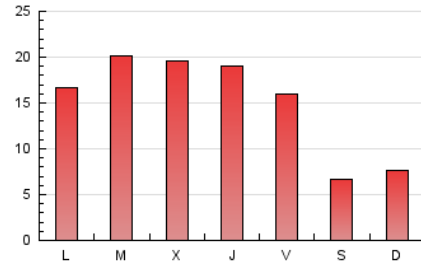

Pàgines (x 100)