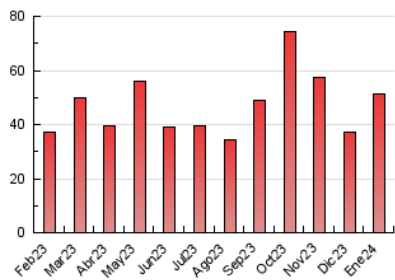

##### 4.2 Per franja horària (promig)

Visites\_ (x 1000)

Pàgines (x 1000)

##### 4.3 Per mesos

N. únics / Visites (x 1000)

Pàgines (x 1000)