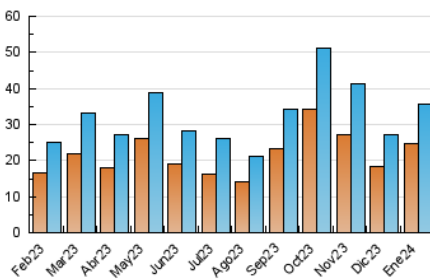

##### 4.2 Per franja horària (promig)

Visites\_ (x 1000)

Pàgines (x 1000)

##### 4.3 Per mesos

N. únics / Visites (x 1000)

Pàgines (x 1000)