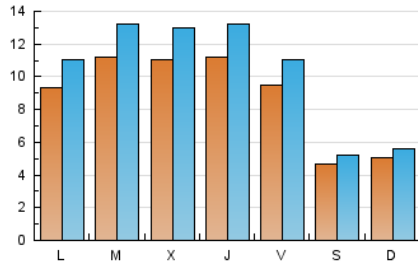

4. Gràfiques (Nacional)

4.1 Per dia de la setmana (promig)

N. únics / Visites (x 100)