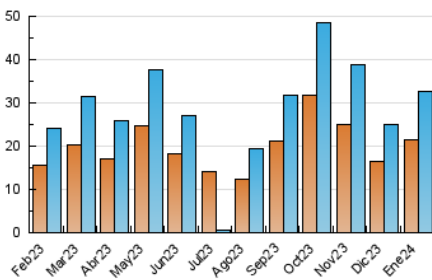

##### 4.1 Per dia de la setmana (promig)

N. únics / Visites (x 100)

Pàgines (x 100)

##### 4.2 Per franja horària (promig)

Visites\_ (x 1000)

Pàgines (x 1000)

##### 4.3 Per mesos

N. únics / Visites (x 1000)

Pàgines (x 1000)