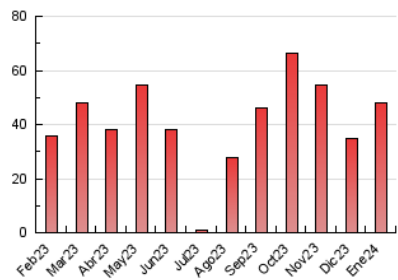

##### 4.2 Per franja horària (promig)

Visites\_ (x 1000)

Pàgines (x 1000)

##### 4.3 Per mesos

N. únics / Visites (x 1000)

Pàgines (x 1000)