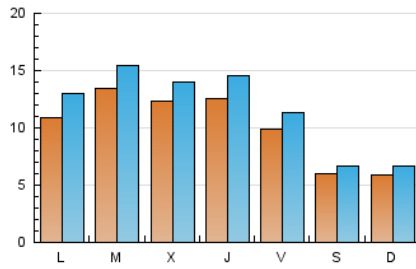

4. Gràfiques (Nacional)

4.1 Per dia de la setmana (promig)

N. únics / Visites (x 100)