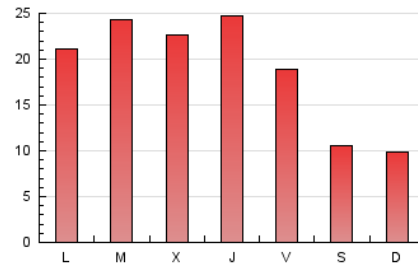

Pàgines (x 100)