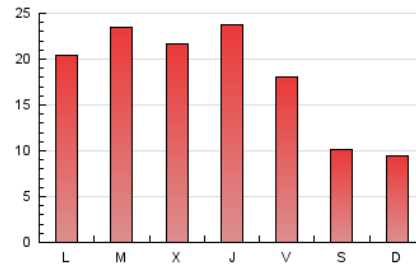

Pàgines (x 100)