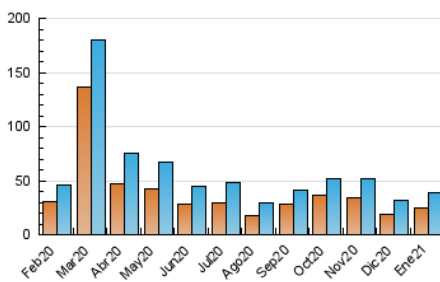

4.3 Per mesos

N. únics / Visites (x 1000)