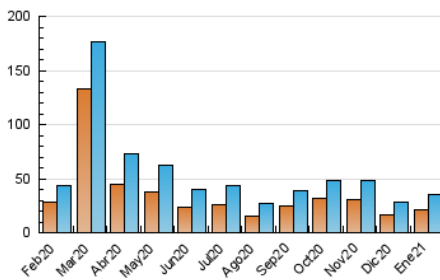

4.3 Per mesos

N. únics / Visites (x 1000)