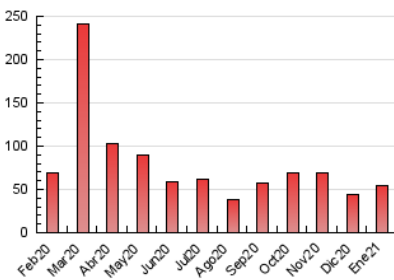

Pàgines (x 1000)