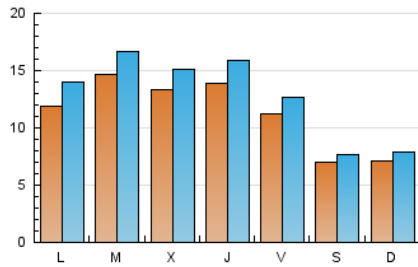

4. Gràfiques (Nacional i Internacional)

4.1 Per dia de la setmana (promig)

N. únics / Visites (x 100)