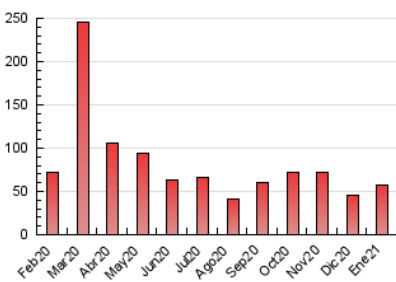

Pàgines (x 1000)