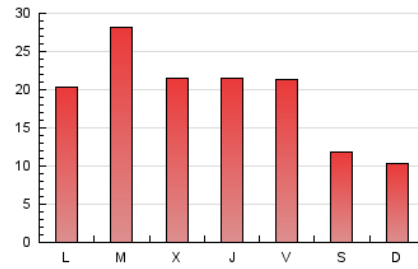

Pàgines (x 100)