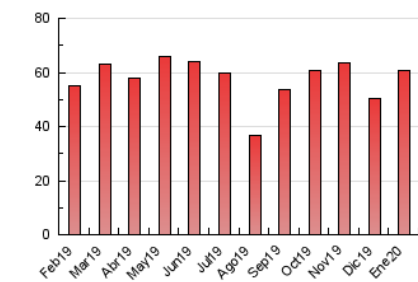

Pàgines (x 1000)