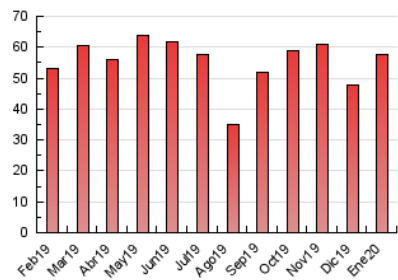

Pàgines (x 1000)