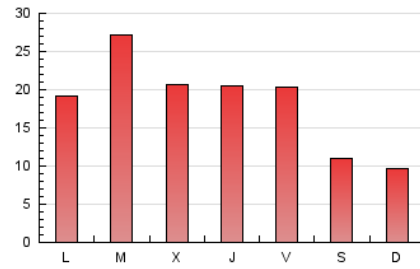

Pàgines (x 100)