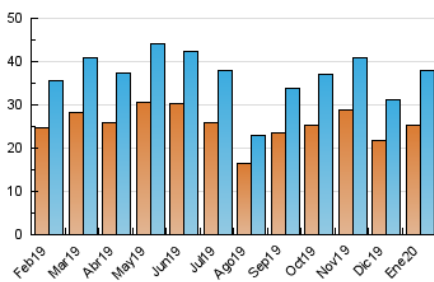

4.3 Per mesos

N. únics / Visites (x 1000)