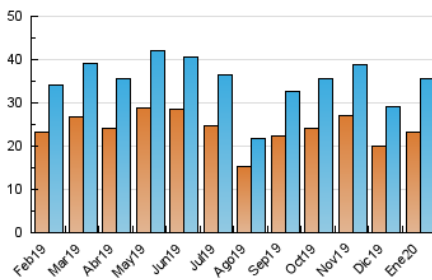

4.3 Per mesos

N. únics / Visites (x 1000)