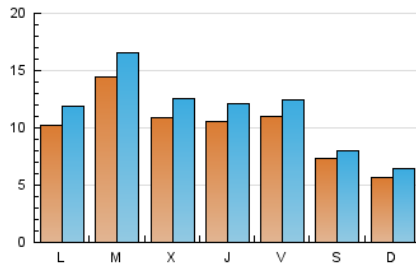

4. Gràfiques (Nacional)

4.1 Per dia de la setmana (promig)

N. únics / Visites (x 100)