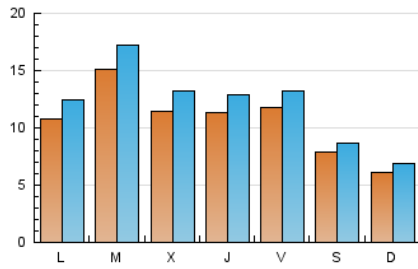

4. Gràfiques (Nacional i Internacional)

4.1 Per dia de la setmana (promig)

N. únics / Visites (x 100)