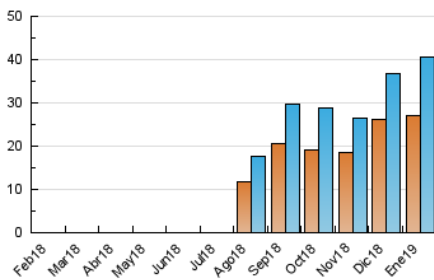

4.3 Per mesos

N. únics / Visites (x 1000)