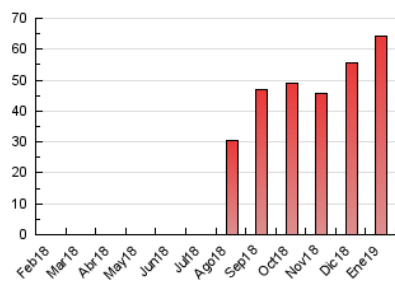

Pàgines (x 1000)