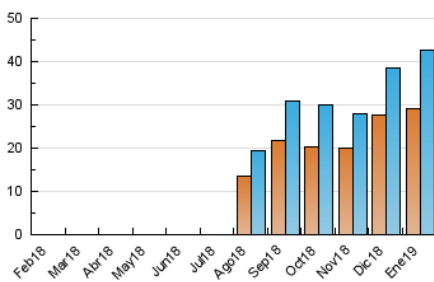

4.3 Per mesos

N. únics / Visites (x 1000)