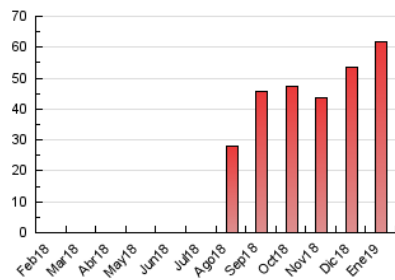

Pàgines (x 1000)