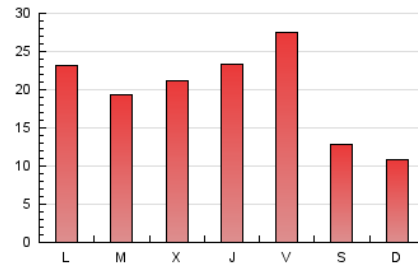

Pàgines (x 100)