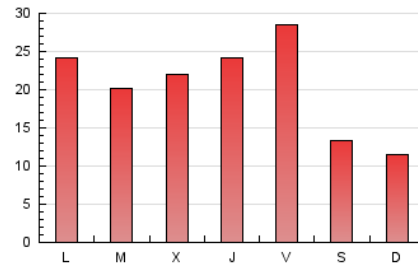

Pàgines (x 100)