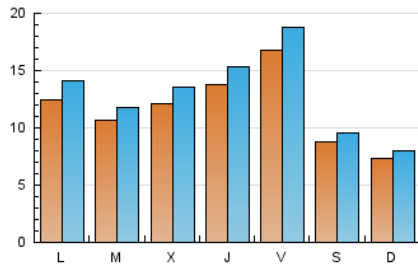

4. Gràfiques (Nacional)

4.1 Per dia de la setmana (promig)

N. únics / Visites (x 100)