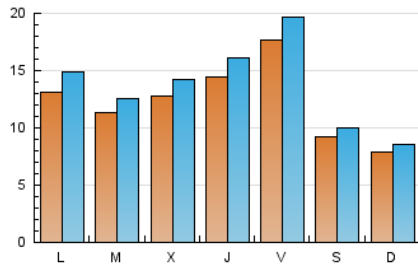

4. Gràfiques (Nacional i Internacional)

4.1 Per dia de la setmana (promig)

N. únics / Visites (x 100)