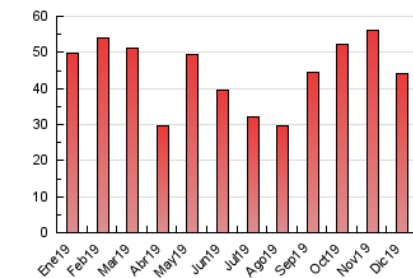

Pàgines (x 1000)