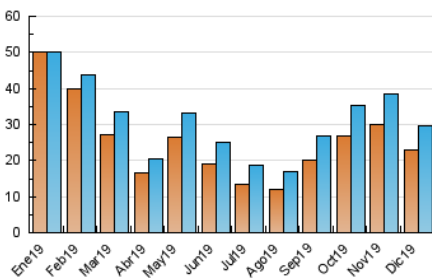

4.3 Per mesos

N. únics / Visites (x 1000)