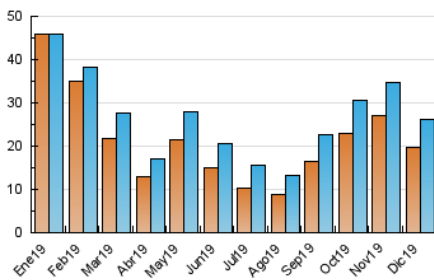

##### 4.1 Per dia de la setmana (promig)

N. únics / Visites (x 100)

Pàgines (x 100)

##### 4.2 Per franja horària (promig)

Visites (x 1000)

Pàgines (x 1000)

##### 4.3 Per mesos

N. únics / Visites (x 1000)

Pàgines (x 1000)