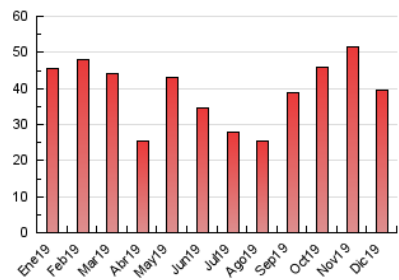

##### 4.2 Per franja horària (promig)

Visites (x 1000)

Pàgines (x 1000)

##### 4.3 Per mesos

N. únics / Visites (x 1000)

Pàgines (x 1000)