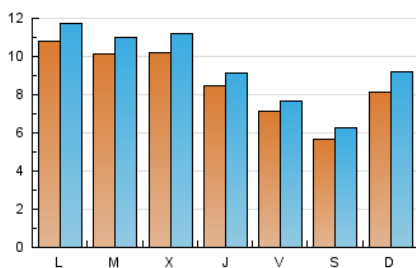

4. Gràfiques (Nacional i Internacional)

4.1 Per dia de la setmana (promig)

N. únics / Visites (x 100)