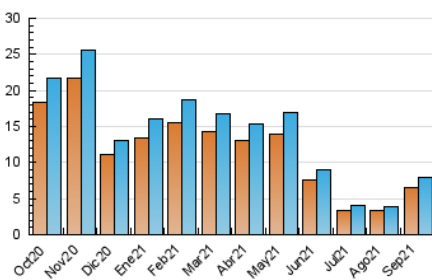

### 4.1 Per dia de la setmana (promig)

N. únics / Visites (x 100)

Pàgines (x 100)

### 4.2 Per franja horària (promig)

Visites\_\_ (x 1000)

Pàgines (x 1000)

### 4.3 Per mesos

N. únics / Visites (x 1000)

Pàgines (x 1000)