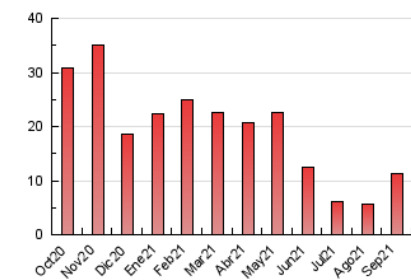

### 4.2 Per franja horària (promig)

Visites\_\_ (x 1000)

Pàgines (x 1000)

### 4.3 Per mesos

N. únics / Visites (x 1000)

Pàgines (x 1000)