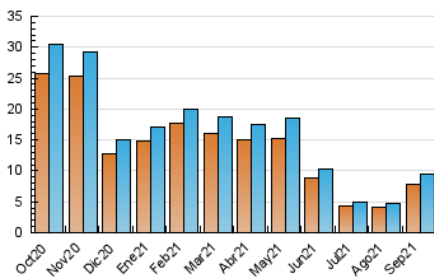

##### 4.2 Per franja horària (promig)

Visites\_\_ (x 1000)

Pàgines (x 1000)

##### 4.3 Per mesos

N. únics / Visites (x 1000)

Pàgines (x 1000)