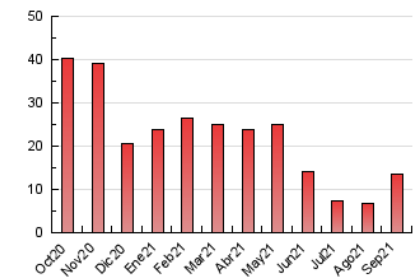

##### 4.2 Per franja horària (promig)

Visites\_\_ (x 1000)

Pàgines (x 1000)

##### 4.3 Per mesos

N. únics / Visites (x 1000)

Pàgines (x 1000)