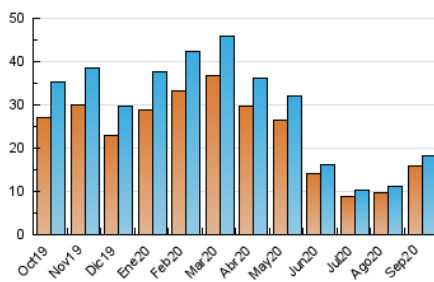

4.3 Per mesos

N. únics / Visites (x 1000)