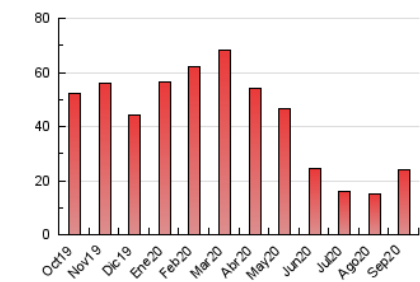

Pàgines (x 1000)