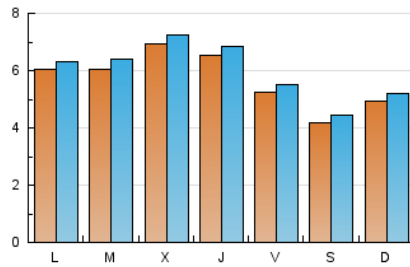

4. Gràfiques (Nacional i Internacional)

4.1 Per dia de la setmana (promig)

N. únics / Visites (x 100)