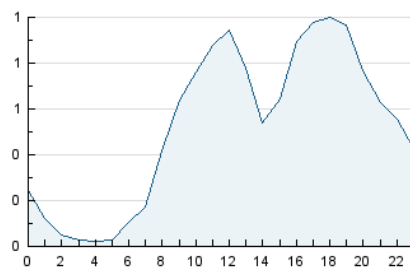

2. Seccions (Nacional)

	PÀGINES	%
HOME	207	1.14 %
RESTA	17.937	98.86 %

3. Per dia del mes (Nacional)

Dia	N. únics	Visites	Pàgines	Dia	N. únics	Visites	Pàgines	Dia	N. únics	Visites	Pàgines
1	278	297	443	11	332	354	576	21	600	631	896
2	274	298	475	12	233	251	373	22	577	621	804
3	266	277	384	13	258	271	455	23	552	584	876
4	194	198	319	14	309	329	496	24	610	649	878
5	170	179	279	15	355	371	477	25	534	567	761
6	229	246	340	16	420	441	610	26	374	403	526
7	282	292	495	17	510	538	775	27	528	569	792
8	245	256	414	18	334	362	643	28	695	739	986
9	278	300	426	19	301	338	461	29	658	717	967
10	280	297	484	20	410	446	639	30	727	769	1.094

4. Gràfiques (Nacional)

4.1 Per dia de la setmana (promig)

N. únics / Visites (x 100)

Pàgines (x 100)

4.2 Per franja horària (promig)

Visites (x 1000)

Pàgines (x 1000)

4.3 Per mesos