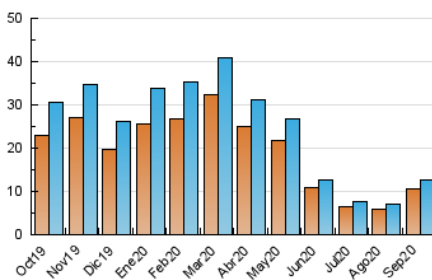

4.3 Per mesos

N. únics / Visites (x 1000)