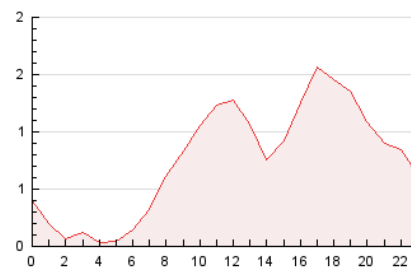

2. Seccions (Nacional)

	PÀGINES	%
HOME	207	1.14 %
RESTA	17.937	98.86 %

3. Per dia del mes (Nacional)

Dia	N. únics	Visites	Pàgines	Dia	N. únics	Visites	Pàgines	Dia	N. únics	Visites	Pàgines
1	278	297	443	11	332	354	576	21	600	631	896
2	274	298	475	12	233	251	373	22	577	621	804
3	266	277	384	13	258	271	455	23	552	584	876
4	194	198	319	14	309	329	496	24	610	649	878
5	170	179	279	15	355	371	477	25	534	567	761
6	229	246	340	16	420	441	610	26	374	403	526
7	282	292	495	17	510	538	775	27	528	569	792
8	245	256	414	18	334	362	643	28	695	739	986
9	278	300	426	19	301	338	461	29	658	717	967
10	280	297	484	20	410	446	639	30	727	769	1.094

4. Gràfiques (Nacional)

4.1 Per dia de la setmana (promig)

N. únics / Visites (x 100)

Pàgines (x 100)

4.2 Per franja horària (promig)

Visites (x 1000)

Pàgines (x 1000)

4.3 Per mesos