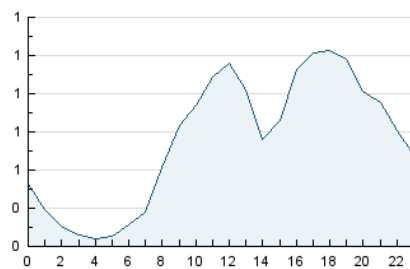

2. Seccions (Nacional i Internacional)

	PÀGINES	%
HOME	331	1.38 %
RESTA	23.692	98.62 %

3. Per dia del mes (Nacional i Internacional)

Dia	N. únics	Visites	Pàgines	Dia	N. únics	Visites	Pàgines	Dia	N. únics	Visites	Pàgines
1	551	573	745	11	672	705	958	21	647	679	946
2	477	502	682	12	546	572	715	22	702	747	940
3	401	413	520	13	557	575	772	23	810	845	1.141
4	273	282	399	14	550	571	746	24	851	890	1.124
5	247	262	392	15	570	591	719	25	748	783	989
6	272	289	388	16	687	709	896	26	524	554	678
7	338	348	550	17	728	761	1.027	27	699	742	966
8	338	365	536	18	401	432	715	28	876	923	1.179
9	556	588	727	19	351	388	522	29	870	929	1.187
10	641	666	872	20	439	475	683	30	934	978	1.309

4. Gràfiques (Nacional i Internacional)

4.1 Per dia de la setmana (promig)

N. únics / Visites (x 100)

Pàgines (x 100)

4.2 Per franja horària (promig)

Visites (x 1000)

Pàgines (x 1000)

4.3 Per mesos