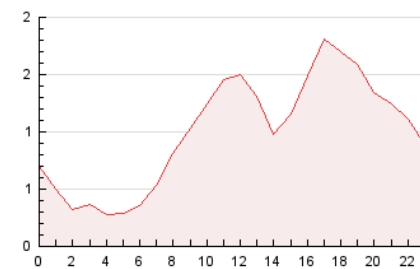

2. Seccions (Nacional i Internacional)

	PÀGINES	%
HOME	331	1.38 %
RESTA	23.692	98.62 %

3. Per dia del mes (Nacional i Internacional)

Dia	N. únics	Visites	Pàgines	Dia	N. únics	Visites	Pàgines	Dia	N. únics	Visites	Pàgines
1	551	573	745	11	672	705	958	21	647	679	946
2	477	502	682	12	546	572	715	22	702	747	940
3	401	413	520	13	557	575	772	23	810	845	1.141
4	273	282	399	14	550	571	746	24	851	890	1.124
5	247	262	392	15	570	591	719	25	748	783	989
6	272	289	388	16	687	709	896	26	524	554	678
7	338	348	550	17	728	761	1.027	27	699	742	966
8	338	365	536	18	401	432	715	28	876	923	1.179
9	556	588	727	19	351	388	522	29	870	929	1.187
10	641	666	872	20	439	475	683	30	934	978	1.309

4. Gràfiques (Nacional i Internacional)

4.1 Per dia de la setmana (promig)

N. únics / Visites (x 100)

Pàgines (x 100)

4.2 Per franja horària (promig)

Visites (x 1000)

Pàgines (x 1000)

4.3 Per mesos