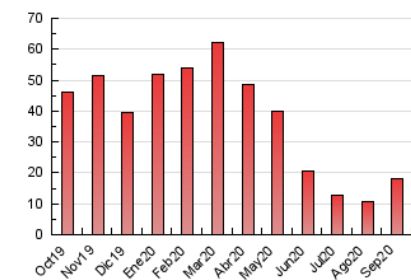

Pàgines (x 1000)