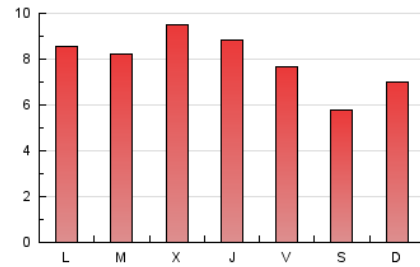

Pàgines (x 100)