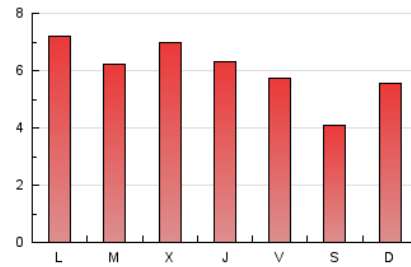

Pàgines (x 100)