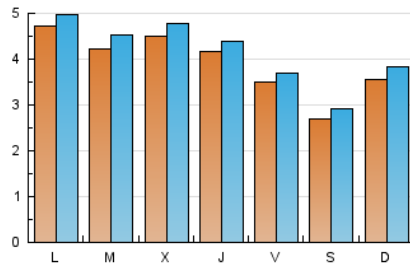

4. Gràfiques (Nacional)

4.1 Per dia de la setmana (promig)

N. únics / Visites (x 100)