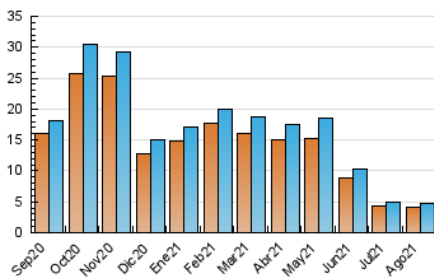

4.3 Per mesos

N. únics / Visites (x 1000)