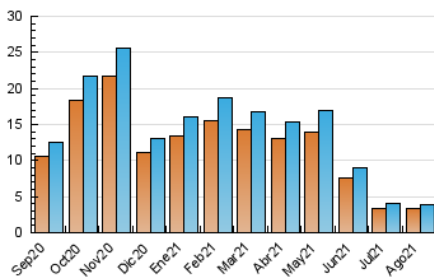

4.3 Per mesos

N. únics / Visites (x 1000)