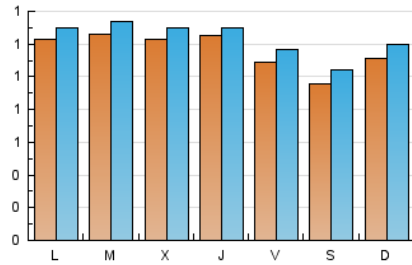

4. Gràfiques (Nacional)

4.1 Per dia de la setmana (promig)

N. únics / Visites (x 100)