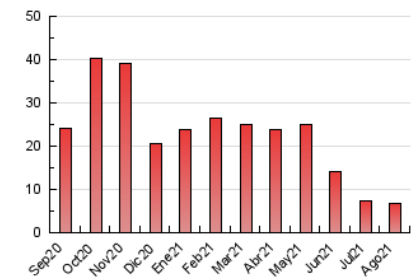

Pàgines (x 1000)