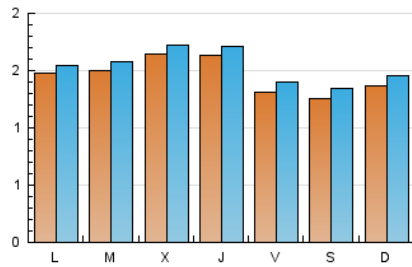

4. Gràfiques (Nacional i Internacional)

4.1 Per dia de la setmana (promig)

N. únics / Visites (x 100)