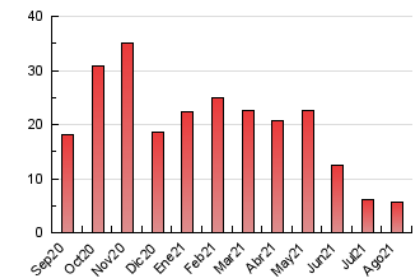

Pàgines (x 1000)