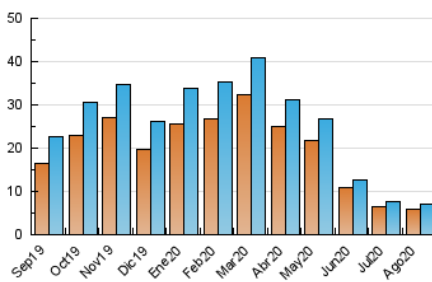

#### 3. Per dia del mes (Nacional)

Dia	N. únics	Visites	Pàgines	Dia	N. únics	Visites	Pàgines	Dia	N. únics	Visites	Pàgines
1	186	193	262	11	237	260	359	21	168	181	249
2	147	158	273	12	233	256	382	22	203	222	360
3	269	286	403	13	197	210	282	23	196	211	374
4	247	265	402	14	197	214	360	24	242	257	367
5	229	249	337	15	176	194	272	25	228	247	306
6	205	216	280	16	190	202	293	26	220	239	364
7	207	220	286	17	216	231	369	27	226	243	361
8	144	163	283	18	237	249	388	28	198	205	275
9	177	197	374	19	228	239	397	29	241	265	409
10	229	235	371	20	198	208	357	30	213	234	356
								31	271	293	408

##### 4.1 Per dia de la setmana (promig)

N. únics / Visites (x 100)

Pàgines (x 100)

##### 4.2 Per franja horària (promig)

Visites (x 1000)

Pàgines (x 1000)

##### 4.3 Per mesos

N. únics / Visites (x 1000)

Pàgines (x 1000)