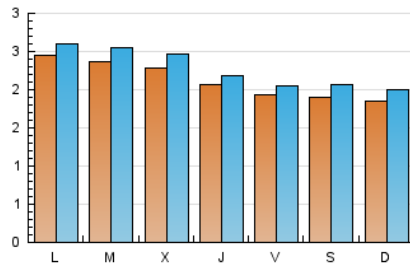

4. Gràfiques (Nacional)

4.1 Per dia de la setmana (promig)

N. únics / Visites (x 100)