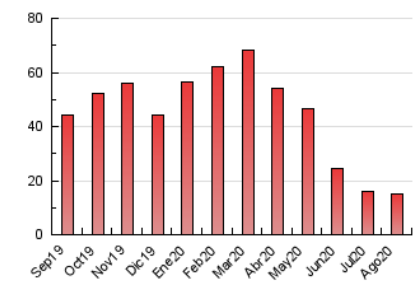

### 3. Per dia del mes (Nacional i Internacional)

Dia	N. únics	Visites	Pàgines	Dia	N. únics	Visites	Pàgines	Dia	N. únics	Visites	Pàgines
1	312	321	420	11	283	309	411	21	253	269	354
2	293	307	440	12	282	305	457	22	245	265	402
3	362	382	523	13	242	255	341	23	249	264	436
4	343	363	510	14	269	287	435	24	281	297	416
5	289	309	411	15	237	257	349	25	395	465	549
6	281	299	382	16	253	267	367	26	489	591	767
7	312	325	400	17	269	285	429	27	563	582	728
8	238	257	388	18	306	322	479	28	550	559	645
9	299	322	513	19	281	295	469	29	534	558	711
10	279	287	428	20	246	258	424	30	538	561	690
								31	609	634	758

##### 4.2 Per franja horària (promig)

Visites (x 1000)

Pàgines (x 1000)

##### 4.3 Per mesos

N. únics / Visites (x 1000)

Pàgines (x 1000)