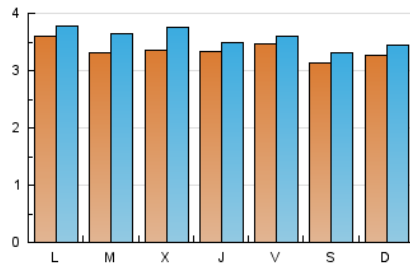

4. Gràfiques (Nacional i Internacional)

4.1 Per dia de la setmana (promig)

N. únics / Visites (x 100)