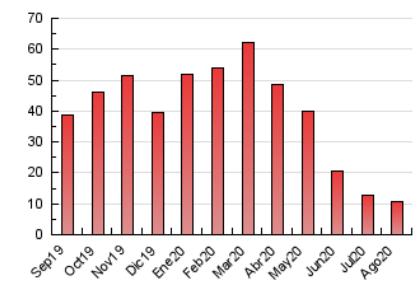

#### 3. Per dia del mes (Nacional)

Dia	N. únics	Visites	Pàgines	Dia	N. únics	Visites	Pàgines	Dia	N. únics	Visites	Pàgines
1	186	193	262	11	237	260	359	21	168	181	249
2	147	158	273	12	233	256	382	22	203	222	360
3	269	286	403	13	197	210	282	23	196	211	374
4	247	265	402	14	197	214	360	24	242	257	367
5	229	249	337	15	176	194	272	25	228	247	306
6	205	216	280	16	190	202	293	26	220	239	364
7	207	220	286	17	216	231	369	27	226	243	361
8	144	163	283	18	237	249	388	28	198	205	275
9	177	197	374	19	228	239	397	29	241	265	409
10	229	235	371	20	198	208	357	30	213	234	356
								31	271	293	408

##### 4.2 Per franja horària (promig)

Visites (x 1000)

Pàgines (x 1000)

##### 4.3 Per mesos

N. únics / Visites (x 1000)

Pàgines (x 1000)