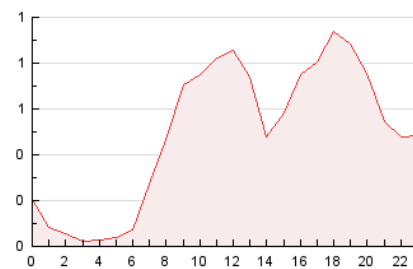

2. Seccions (Nacional)

	PÀGINES	%
HOME	189	1.60 %
RESTA	11.638	98.40 %

3. Per dia del mes (Nacional)

Dia	N. únics	Visites	Pàgines	Dia	N. únics	Visites	Pàgines	Dia	N. únics	Visites	Pàgines
1	215	229	316	11	318	330	425	21	130	144	197
2	377	396	549	12	308	325	424	22	183	198	255
3	326	351	470	13	181	190	234	23	282	305	386
4	371	409	534	14	147	159	231	24	283	297	438
5	351	382	503	15	199	213	307	25	319	339	431
6	203	213	373	16	303	317	414	26	386	417	566
7	162	181	245	17	322	369	474	27	232	241	349
8	223	234	277	18	266	280	346	28	157	165	234
9	333	352	456	19	241	255	325	29	254	270	319
10	313	339	470	20	184	194	254	30	359	382	497
								31	372	393	528

4. Gràfiques (Nacional)

4.1 Per dia de la setmana (promig)

N. únics / Visites (x 100)

Pàgines (x 100)

4.2 Per franja horària (promig)

Visites__ (x 1000)

Pàgines (x 1000)

4.3 Per mesos