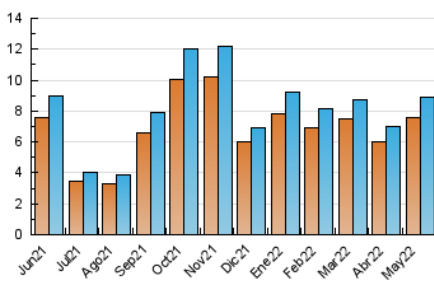

4.3 Per mesos

N. únics / Visites (x 1000)