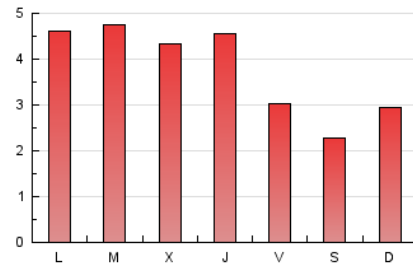

Pàgines (x 100)