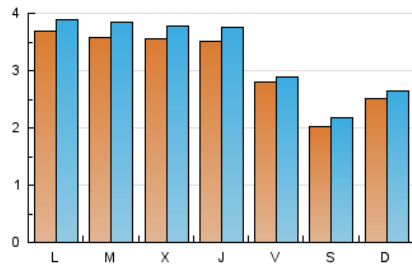

4. Gràfiques (Nacional i Internacional)

4.1 Per dia de la setmana (promig)

N. únics / Visites (x 100)