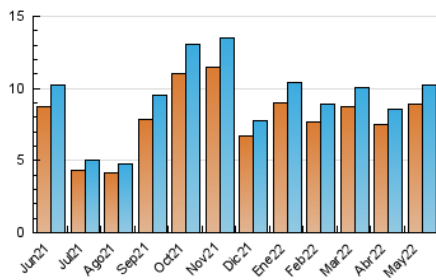

4.3 Per mesos

N. únics / Visites (x 1000)