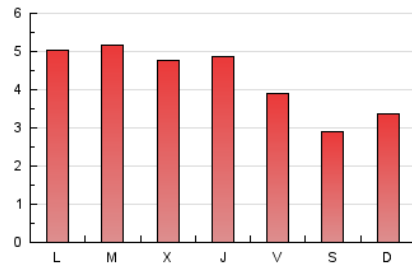

Pàgines (x 100)