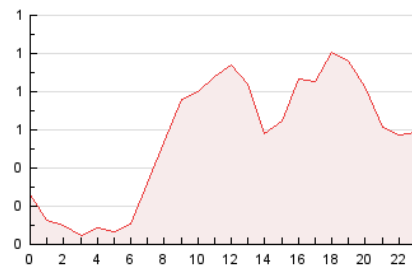

2. Seccions (Nacional i Internacional)

	PÀGINES	%
HOME	326	2.44 %
RESTA	13.056	97.56 %

3. Per dia del mes (Nacional i Internacional)

Dia	N. únics	Visites	Pàgines	Dia	N. únics	Visites	Pàgines	Dia	N. únics	Visites	Pàgines
1	237	251	342	11	377	389	492	21	163	178	232
2	452	473	634	12	335	352	451	22	200	215	281
3	343	368	485	13	271	280	329	23	301	325	411
4	406	444	571	14	207	219	328	24	309	323	471
5	378	410	531	15	216	231	330	25	336	356	450
6	281	291	470	16	329	343	452	26	416	447	600
7	241	260	326	17	362	411	533	27	318	327	445
8	314	325	372	18	305	324	400	28	202	210	279
9	361	381	486	19	275	289	364	29	287	305	367
10	335	361	494	20	248	258	320	30	398	421	539
								31	438	460	597

4. Gràfiques (Nacional i Internacional)

4.1 Per dia de la setmana (promig)

N. únics / Visites (x 100)

Pàgines (x 100)

4.2 Per franja horària (promig)

Visites (x 1000)

Pàgines (x 1000)

4.3 Per mesos