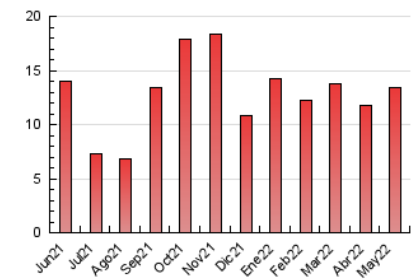

Pàgines (x 1000)