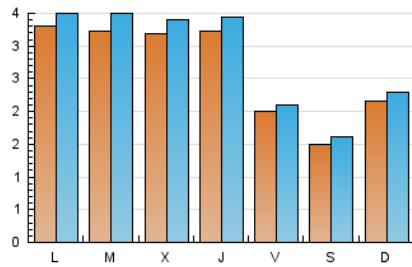

4. Gràfiques (Nacional)

4.1 Per dia de la setmana (promig)

N. únics / Visites (x 100)