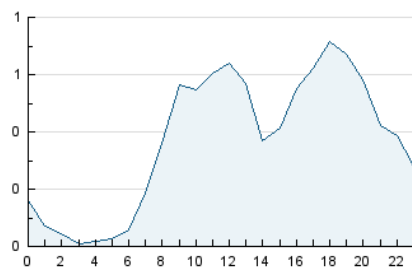

2. Seccions (Nacional)

	PÀGINES	%
HOME	189	1.60 %
RESTA	11.638	98.40 %

3. Per dia del mes (Nacional)

Dia	N. únics	Visites	Pàgines	Dia	N. únics	Visites	Pàgines	Dia	N. únics	Visites	Pàgines
1	215	229	316	11	318	330	425	21	130	144	197
2	377	396	549	12	308	325	424	22	183	198	255
3	326	351	470	13	181	190	234	23	282	305	386
4	371	409	534	14	147	159	231	24	283	297	438
5	351	382	503	15	199	213	307	25	319	339	431
6	203	213	373	16	303	317	414	26	386	417	566
7	162	181	245	17	322	369	474	27	232	241	349
8	223	234	277	18	266	280	346	28	157	165	234
9	333	352	456	19	241	255	325	29	254	270	319
10	313	339	470	20	184	194	254	30	359	382	497
								31	372	393	528

4. Gràfiques (Nacional)

4.1 Per dia de la setmana (promig)

N. únics / Visites (x 100)

Pàgines (x 100)

4.2 Per franja horària (promig)

Visites__ (x 1000)

Pàgines (x 1000)

4.3 Per mesos