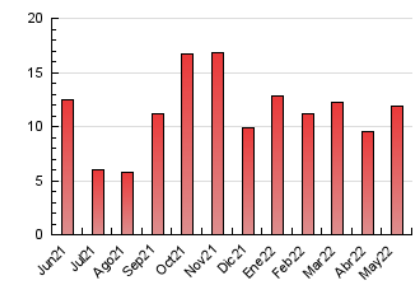

Pàgines (x 1000)