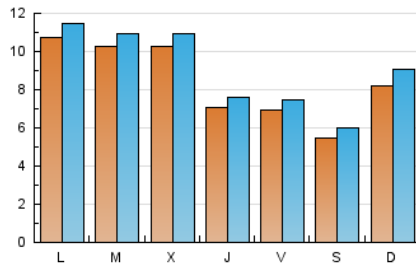

4. Gràfiques (Nacional)

4.1 Per dia de la setmana (promig)

N. únics / Visites (x 100)