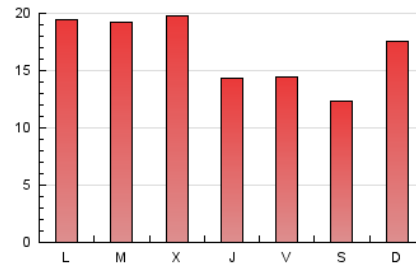

Pàgines (x 100)