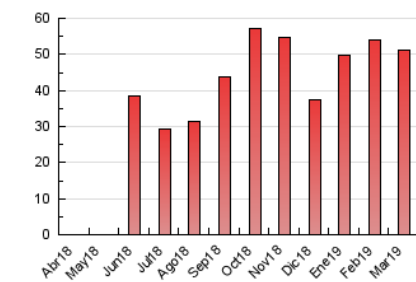

Pàgines (x 1000)