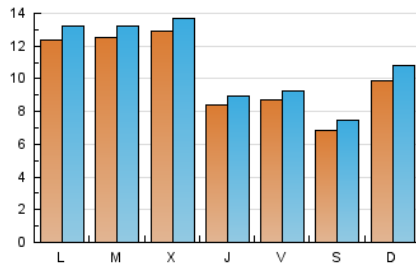

4. Gràfiques (Nacional i Internacional)

4.1 Per dia de la setmana (promig)

N. únics / Visites (x 100)