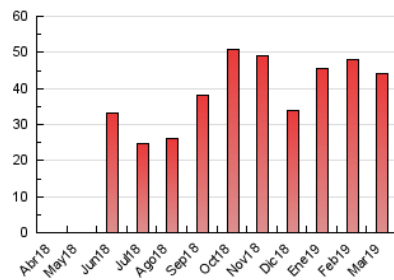

Pàgines (x 1000)