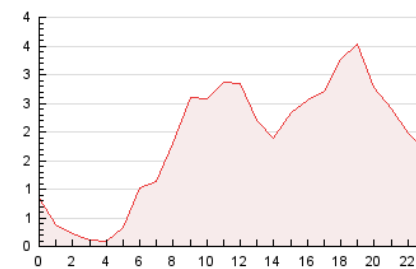

2. Seccions (Nacional)

	PÀGINES	%
HOME	275	0.62 %
RESTA	43.902	99.38 %

3. Per dia del mes (Nacional)

Dia	N. únics	Visites	Pàgines	Dia	N. únics	Visites	Pàgines	Dia	N. únics	Visites	Pàgines
1	659	710	1.130	11	1.223	1.297	1.968	21	737	780	1.241
2	547	598	1.144	12	1.171	1.277	1.909	22	696	750	1.272
3	763	820	1.254	13	1.030	1.097	1.620	23	594	658	1.115
4	1.130	1.227	1.717	14	246	259	394	24	803	926	1.637
5	1.098	1.157	1.753	15	682	730	1.271	25	993	1.057	1.637
6	1.215	1.295	2.037	16	462	515	923	26	955	1.017	1.587
7	983	1.077	2.089	17	759	845	1.622	27	987	1.050	1.605
8	760	828	1.365	18	943	1.014	1.494	28	863	916	1.285
9	634	688	1.285	19	871	920	1.367	29	670	725	1.059
10	981	1.095	1.863	20	884	938	1.425	30	490	543	812
								31	802	861	1.297

4. Gràfiques (Nacional)

4.1 Per dia de la setmana (promig)

N. únics / Visites (x 100)

Pàgines (x 100)

4.2 Per franja horària (promig)

Visites (x 1000)

Pàgines (x 1000)

4.3 Per mesos