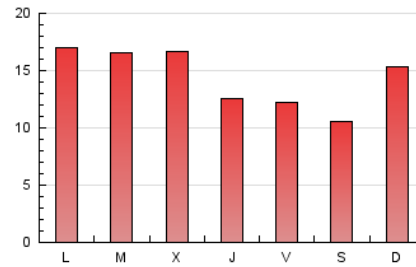

Pàgines (x 100)