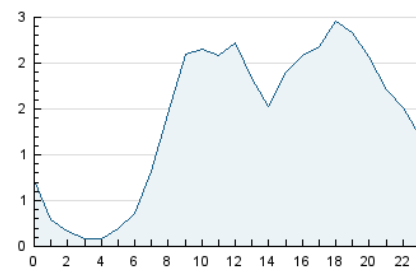

2. Seccions (Nacional)

	PÀGINES	%
HOME	275	0.62 %
RESTA	43.902	99.38 %

3. Per dia del mes (Nacional)

Dia	N. únics	Visites	Pàgines	Dia	N. únics	Visites	Pàgines	Dia	N. únics	Visites	Pàgines
1	659	710	1.130	11	1.223	1.297	1.968	21	737	780	1.241
2	547	598	1.144	12	1.171	1.277	1.909	22	696	750	1.272
3	763	820	1.254	13	1.030	1.097	1.620	23	594	658	1.115
4	1.130	1.227	1.717	14	246	259	394	24	803	926	1.637
5	1.098	1.157	1.753	15	682	730	1.271	25	993	1.057	1.637
6	1.215	1.295	2.037	16	462	515	923	26	955	1.017	1.587
7	983	1.077	2.089	17	759	845	1.622	27	987	1.050	1.605
8	760	828	1.365	18	943	1.014	1.494	28	863	916	1.285
9	634	688	1.285	19	871	920	1.367	29	670	725	1.059
10	981	1.095	1.863	20	884	938	1.425	30	490	543	812
								31	802	861	1.297

4. Gràfiques (Nacional)

4.1 Per dia de la setmana (promig)

N. únics / Visites (x 100)

Pàgines (x 100)

4.2 Per franja horària (promig)

Visites (x 1000)

Pàgines (x 1000)

4.3 Per mesos