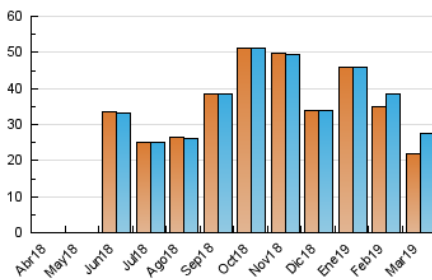

4.3 Per mesos

N. únics / Visites (x 1000)