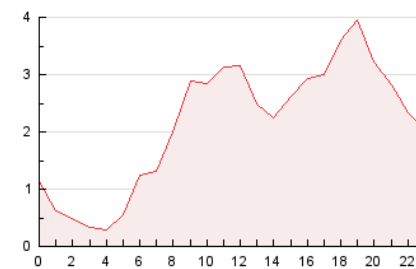

2. Seccions (Nacional i Internacional)

	PÀGINES	%
HOME	404	0.79 %
RESTA	50.823	99.21 %

3. Per dia del mes (Nacional i Internacional)

Dia	N. únics	Visites	Pàgines	Dia	N. únics	Visites	Pàgines	Dia	N. únics	Visites	Pàgines
1	886	945	1.395	11	1.414	1.498	2.210	21	844	889	1.361
2	725	795	1.400	12	1.535	1.649	2.356	22	835	889	1.454
3	951	1.018	1.561	13	1.555	1.640	2.227	23	724	790	1.260
4	1.300	1.406	1.972	14	346	360	523	24	930	1.061	1.813
5	1.270	1.337	1.970	15	868	918	1.490	25	1.140	1.212	1.867
6	1.426	1.522	2.310	16	649	705	1.139	26	1.140	1.207	1.793
7	1.153	1.267	2.324	17	924	1.014	1.813	27	1.163	1.230	1.816
8	952	1.028	1.639	18	1.101	1.174	1.715	28	1.013	1.073	1.512
9	741	800	1.439	19	1.062	1.112	1.576	29	797	855	1.216
10	1.230	1.354	2.152	20	1.024	1.078	1.578	30	577	632	923
								31	902	962	1.423

4. Gràfiques (Nacional i Internacional)

4.1 Per dia de la setmana (promig)

N. únics / Visites (x 100)

Pàgines (x 100)

4.2 Per franja horària (promig)

Visites (x 1000)

Pàgines (x 1000)

4.3 Per mesos