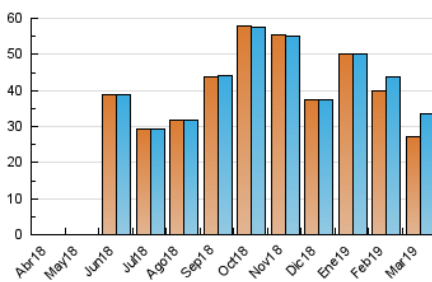

4.3 Per mesos

N. únics / Visites (x 1000)