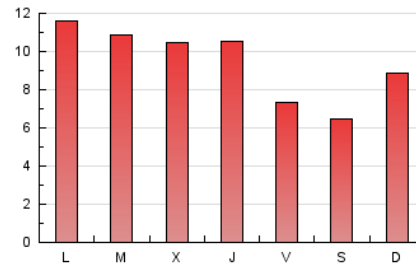

Pàgines (x 100)