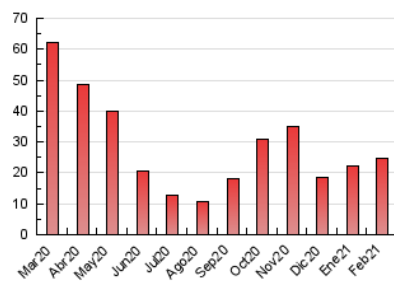

##### 4.2 Per franja horària (promig)

Visites (x 1000)

Pàgines (x 1000)

##### 4.3 Per mesos

N. únics / Visites (x 1000)

Pàgines (x 1000)