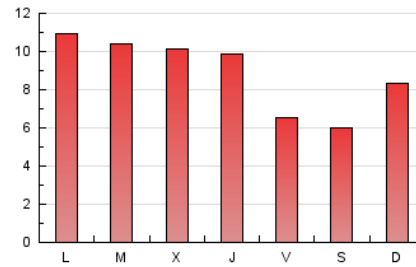

Pàgines (x 100)