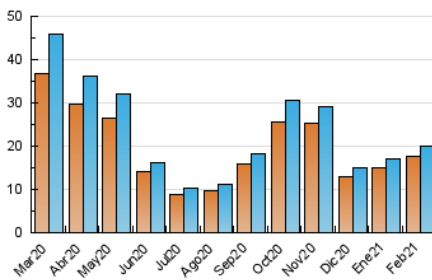

4.3 Per mesos

N. únics / Visites (x 1000)