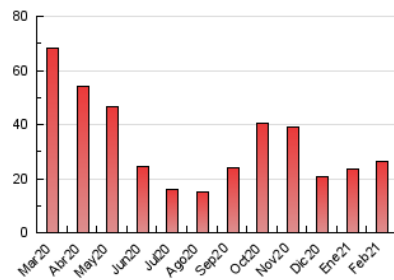

Pàgines (x 1000)