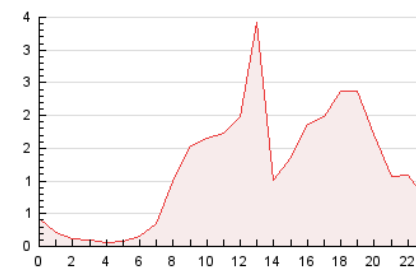

### 3. Per dia del mes (Nacional i Internacional)

Dia	N. únics	Visites	Pàgines	Dia	N. únics	Visites	Pàgines	Dia	N. únics	Visites	Pàgines
1	824	896	1.125	11	718	771	1.140	21	624	676	842
2	891	950	1.195	12	472	501	680	22	896	960	1.332
3	791	854	1.113	13	380	415	651	23	774	833	1.125
4	766	808	1.025	14	585	622	815	24	821	887	1.170
5	591	616	861	15	705	750	945	25	709	763	983
6	432	453	627	16	756	807	1.066	26	517	549	667
7	637	673	892	17	693	743	982	27	449	482	605
8	879	936	1.233	18	742	798	1.054	28	701	766	1.009
9	712	747	953	19	537	562	724				
10	693	729	932	20	449	488	693				

4. Gràfiques (Nacional i Internacional)

4.1 Per dia de la setmana (promig)

N. únics / Visites (x 100)

Pàgines (x 100)

4.2 Per franja horària (promig)

Visites (x 1000)

Pàgines (x 1000)

4.3 Per mesos