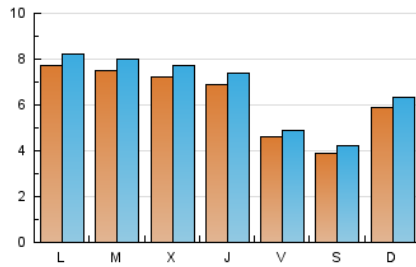

4. Gràfiques (Nacional)

4.1 Per dia de la setmana (promig)

N. únics / Visites (x 100)