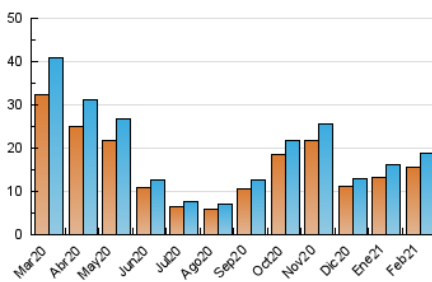

##### 4.1 Per dia de la setmana (promig)

N. únics / Visites (x 100)

Pàgines (x 100)

##### 4.2 Per franja horària (promig)

Visites (x 1000)

Pàgines (x 1000)

##### 4.3 Per mesos

N. únics / Visites (x 1000)

Pàgines (x 1000)