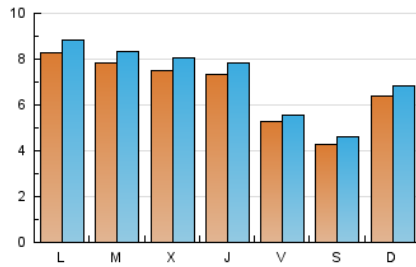

4. Gràfiques (Nacional i Internacional)

4.1 Per dia de la setmana (promig)

N. únics / Visites (x 100)