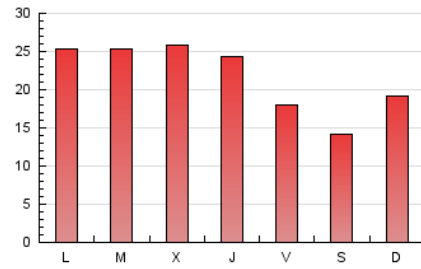

Pàgines (x 100)