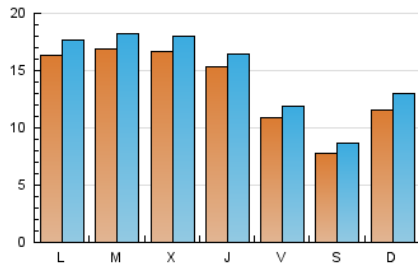

4. Gràfiques (Nacional i Internacional)

4.1 Per dia de la setmana (promig)

N. únics / Visites (x 100)