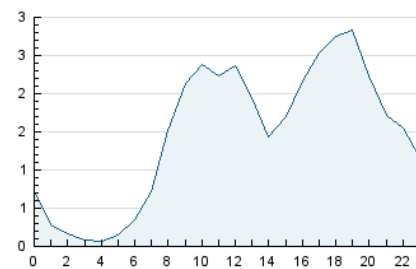

2. Seccions (Nacional)

	PÀGINES	%
HOME	570	1.05 %
RESTA	53.535	98.95 %

3. Per dia del mes (Nacional)

Dia	N. únics	Visites	Pàgines	Dia	N. únics	Visites	Pàgines	Dia	N. únics	Visites	Pàgines
1	701	790	1.156	11	1.277	1.406	2.169	21	828	900	1.336
2	1.265	1.415	1.882	12	1.287	1.403	2.112	22	584	656	1.398
3	1.321	1.451	2.193	13	1.184	1.299	1.941	23	844	952	1.551
4	1.386	1.508	2.224	14	923	1.020	1.495	24	1.288	1.408	2.026
5	1.366	1.506	2.275	15	666	756	1.159	25	1.280	1.387	1.909
6	1.243	1.327	2.040	16	1.032	1.177	1.774	26	1.276	1.361	1.993
7	893	1.017	1.938	17	1.334	1.440	2.070	27	1.346	1.455	2.513
8	752	855	1.535	18	1.432	1.568	2.161	28	870	936	1.417
9	1.051	1.195	1.869	19	1.478	1.634	2.541	29	650	709	1.126
10	1.276	1.420	2.324	20	1.182	1.288	1.978				

4. Gràfiques (Nacional)

4.1 Per dia de la setmana (promig)

N. únics / Visites (x 100)

Pàgines (x 100)

4.2 Per franja horària (promig)

Visites (x 1000)

Pàgines (x 1000)

4.3 Per mesos