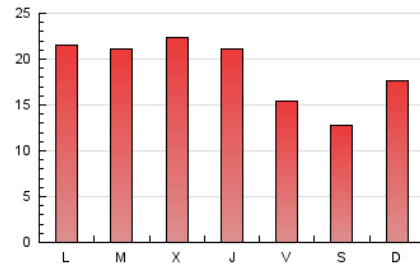

Pàgines (x 100)