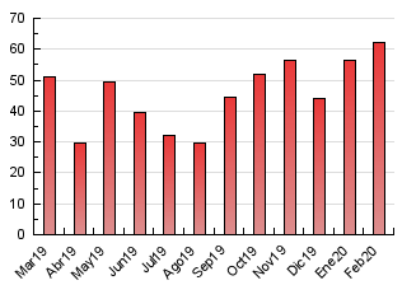

Pàgines (x 1000)