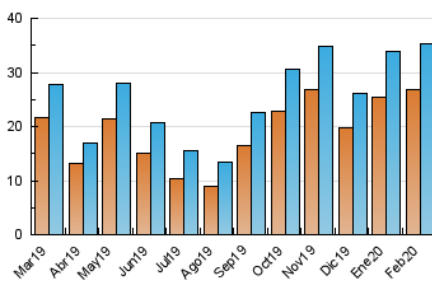

4.3 Per mesos

N. únics / Visites (x 1000)