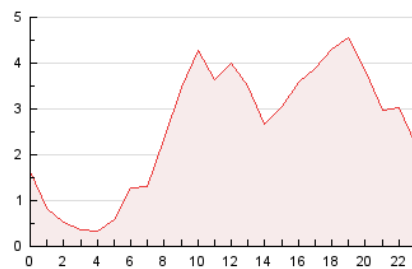

2. Seccions (Nacional i Internacional)

	PÀGINES	%
HOME	654	1.05 %
RESTA	61.587	98.95 %

3. Per dia del mes (Nacional i Internacional)

Dia	N. únics	Visites	Pàgines	Dia	N. únics	Visites	Pàgines	Dia	N. únics	Visites	Pàgines
1	779	878	1.266	11	1.483	1.619	2.461	21	1.077	1.155	1.611
2	1.389	1.553	2.050	12	1.461	1.580	2.320	22	658	731	1.504
3	1.472	1.616	2.419	13	1.335	1.455	2.110	23	941	1.052	1.659
4	1.528	1.656	2.413	14	1.075	1.181	1.681	24	2.204	2.328	2.978
5	1.481	1.639	2.431	15	777	870	1.287	25	2.037	2.149	2.738
6	1.347	1.433	2.157	16	1.160	1.312	1.920	26	1.571	1.667	2.337
7	1.037	1.165	2.133	17	1.459	1.569	2.232	27	1.610	1.728	2.822
8	832	945	1.654	18	1.715	1.858	2.504	28	1.163	1.241	1.769
9	1.145	1.298	2.030	19	2.143	2.303	3.246	29	843	911	1.347
10	1.418	1.568	2.487	20	1.839	1.951	2.675				

4. Gràfiques (Nacional i Internacional)

4.1 Per dia de la setmana (promig)

N. únics / Visites (x 100)

Pàgines (x 100)

4.2 Per franja horària (promig)

Visites (x 1000)

Pàgines (x 1000)

4.3 Per mesos