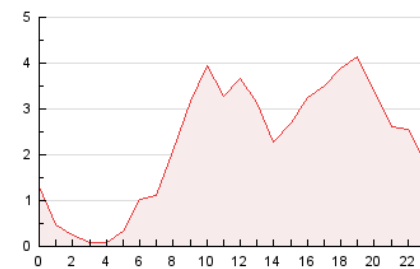

2. Seccions (Nacional)

	PÀGINES	%
HOME	570	1.05 %
RESTA	53.535	98.95 %

3. Per dia del mes (Nacional)

Dia	N. únics	Visites	Pàgines	Dia	N. únics	Visites	Pàgines	Dia	N. únics	Visites	Pàgines
1	701	790	1.156	11	1.277	1.406	2.169	21	828	900	1.336
2	1.265	1.415	1.882	12	1.287	1.403	2.112	22	584	656	1.398
3	1.321	1.451	2.193	13	1.184	1.299	1.941	23	844	952	1.551
4	1.386	1.508	2.224	14	923	1.020	1.495	24	1.288	1.408	2.026
5	1.366	1.506	2.275	15	666	756	1.159	25	1.280	1.387	1.909
6	1.243	1.327	2.040	16	1.032	1.177	1.774	26	1.276	1.361	1.993
7	893	1.017	1.938	17	1.334	1.440	2.070	27	1.346	1.455	2.513
8	752	855	1.535	18	1.432	1.568	2.161	28	870	936	1.417
9	1.051	1.195	1.869	19	1.478	1.634	2.541	29	650	709	1.126
10	1.276	1.420	2.324	20	1.182	1.288	1.978				

4. Gràfiques (Nacional)

4.1 Per dia de la setmana (promig)

N. únics / Visites (x 100)

Pàgines (x 100)

4.2 Per franja horària (promig)

Visites (x 1000)

Pàgines (x 1000)

4.3 Per mesos