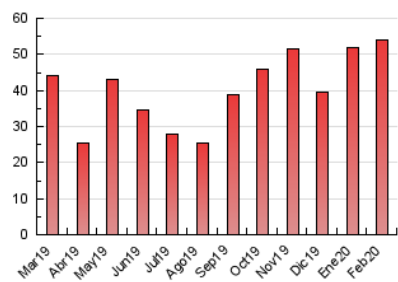

Pàgines (x 1000)