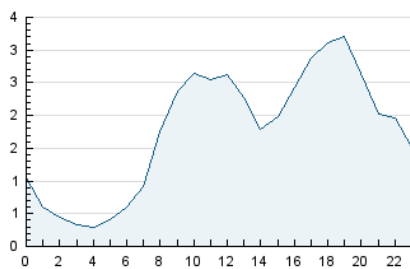

2. Seccions (Nacional i Internacional)

	PÀGINES	%
HOME	654	1.05 %
RESTA	61.587	98.95 %

3. Per dia del mes (Nacional i Internacional)

Dia	N. únics	Visites	Pàgines	Dia	N. únics	Visites	Pàgines	Dia	N. únics	Visites	Pàgines
1	779	878	1.266	11	1.483	1.619	2.461	21	1.077	1.155	1.611
2	1.389	1.553	2.050	12	1.461	1.580	2.320	22	658	731	1.504
3	1.472	1.616	2.419	13	1.335	1.455	2.110	23	941	1.052	1.659
4	1.528	1.656	2.413	14	1.075	1.181	1.681	24	2.204	2.328	2.978
5	1.481	1.639	2.431	15	777	870	1.287	25	2.037	2.149	2.738
6	1.347	1.433	2.157	16	1.160	1.312	1.920	26	1.571	1.667	2.337
7	1.037	1.165	2.133	17	1.459	1.569	2.232	27	1.610	1.728	2.822
8	832	945	1.654	18	1.715	1.858	2.504	28	1.163	1.241	1.769
9	1.145	1.298	2.030	19	2.143	2.303	3.246	29	843	911	1.347
10	1.418	1.568	2.487	20	1.839	1.951	2.675				

4. Gràfiques (Nacional i Internacional)

4.1 Per dia de la setmana (promig)

N. únics / Visites (x 100)

Pàgines (x 100)

4.2 Per franja horària (promig)

Visites (x 1000)

Pàgines (x 1000)

4.3 Per mesos