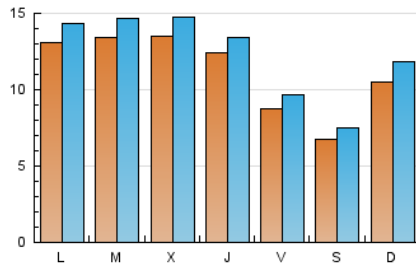

4. Gràfiques (Nacional)

4.1 Per dia de la setmana (promig)

N. únics / Visites (x 100)