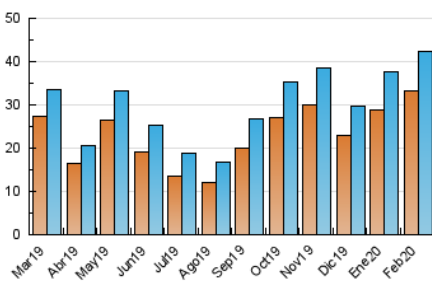

4.3 Per mesos

N. únics / Visites (x 1000)