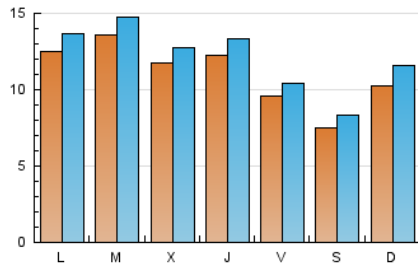

4. Gràfiques (Nacional i Internacional)

4.1 Per dia de la setmana (promig)

N. únics / Visites (x 100)