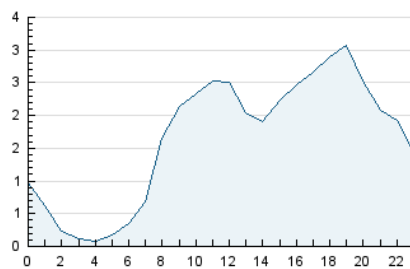

2. Seccions (Nacional)

	PÀGINES	%
HOME	364	0.70 %
RESTA	51.449	99.30 %

3. Per dia del mes (Nacional)

Dia	N. únics	Visites	Pàgines	Dia	N. únics	Visites	Pàgines	Dia	N. únics	Visites	Pàgines
1	383	436	674	11	700	774	1.178	21	1.306	1.438	2.096
2	631	690	1.172	12	1.080	1.249	2.046	22	1.245	1.362	2.032
3	670	752	1.161	13	1.490	1.630	2.492	23	1.235	1.371	1.940
4	506	572	1.145	14	1.344	1.458	2.132	24	854	930	1.431
5	559	619	1.026	15	1.250	1.328	2.048	25	676	761	1.134
6	566	624	903	16	1.198	1.303	2.074	26	945	1.047	1.528
7	1.041	1.142	1.566	17	886	964	1.489	27	1.291	1.400	1.976
8	1.155	1.267	2.120	18	684	765	1.135	28	1.226	1.320	1.917
9	1.313	1.424	2.418	19	1.142	1.312	1.976	29	1.241	1.340	1.886
10	946	1.010	1.664	20	1.241	1.380	2.169	30	1.165	1.270	1.876
								31	839	929	1.409

4. Gràfiques (Nacional)

4.1 Per dia de la setmana (promig)

N. únics / Visites (x 100)

Pàgines (x 100)

4.2 Per franja horària (promig)

Visites (x 1000)

Pàgines (x 1000)

4.3 Per mesos