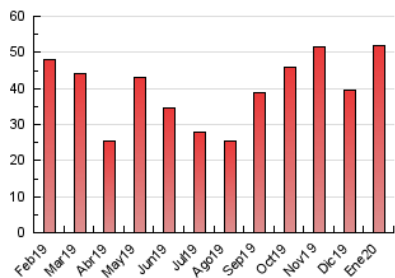

Pàgines (x 1000)