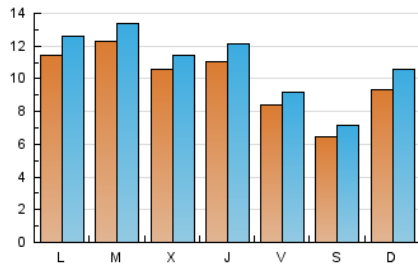

4. Gràfiques (Nacional)

4.1 Per dia de la setmana (promig)

N. únics / Visites (x 100)