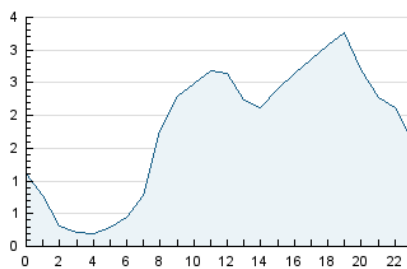

2. Seccions (Nacional i Internacional)

	PÀGINES	%
HOME	445	0.79 %
RESTA	56.069	99.21 %

3. Per dia del mes (Nacional i Internacional)

Dia	N. únics	Visites	Pàgines	Dia	N. únics	Visites	Pàgines	Dia	N. únics	Visites	Pàgines
1	495	550	803	11	860	942	1.371	21	1.448	1.587	2.259
2	759	822	1.363	12	1.150	1.320	2.148	22	1.359	1.483	2.185
3	784	870	1.294	13	1.607	1.754	2.700	23	1.358	1.497	2.126
4	596	665	1.260	14	1.446	1.565	2.257	24	997	1.073	1.585
5	620	684	1.129	15	1.352	1.433	2.165	25	773	860	1.253
6	667	731	1.082	16	1.331	1.444	2.221	26	1.068	1.170	1.696
7	1.204	1.317	1.832	17	967	1.047	1.585	27	1.379	1.491	2.105
8	1.316	1.449	2.354	18	774	859	1.249	28	1.349	1.448	2.085
9	1.406	1.520	2.532	19	1.274	1.448	2.155	29	1.348	1.452	2.014
10	1.078	1.148	1.825	20	1.351	1.502	2.319	30	1.266	1.374	2.004
								31	960	1.053	1.558

4. Gràfiques (Nacional i Internacional)

4.1 Per dia de la setmana (promig)

N. únics / Visites (x 100)

Pàgines (x 100)

4.2 Per franja horària (promig)

Visites (x 1000)

Pàgines (x 1000)

4.3 Per mesos