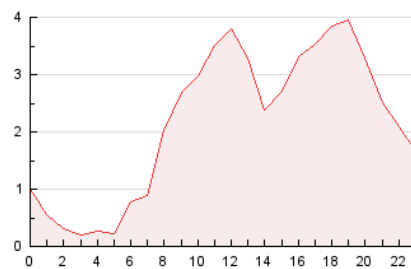

2. Seccions (Nacional)

	PÀGINES	%
HOME	364	0.70 %
RESTA	51.449	99.30 %

3. Per dia del mes (Nacional)

Dia	N. únics	Visites	Pàgines	Dia	N. únics	Visites	Pàgines	Dia	N. únics	Visites	Pàgines
1	383	436	674	11	700	774	1.178	21	1.306	1.438	2.096
2	631	690	1.172	12	1.080	1.249	2.046	22	1.245	1.362	2.032
3	670	752	1.161	13	1.490	1.630	2.492	23	1.235	1.371	1.940
4	506	572	1.145	14	1.344	1.458	2.132	24	854	930	1.431
5	559	619	1.026	15	1.250	1.328	2.048	25	676	761	1.134
6	566	624	903	16	1.198	1.303	2.074	26	945	1.047	1.528
7	1.041	1.142	1.566	17	886	964	1.489	27	1.291	1.400	1.976
8	1.155	1.267	2.120	18	684	765	1.135	28	1.226	1.320	1.917
9	1.313	1.424	2.418	19	1.142	1.312	1.976	29	1.241	1.340	1.886
10	946	1.010	1.664	20	1.241	1.380	2.169	30	1.165	1.270	1.876
								31	839	929	1.409

4. Gràfiques (Nacional)

4.1 Per dia de la setmana (promig)

N. únics / Visites (x 100)

Pàgines (x 100)

4.2 Per franja horària (promig)

Visites (x 1000)

Pàgines (x 1000)

4.3 Per mesos