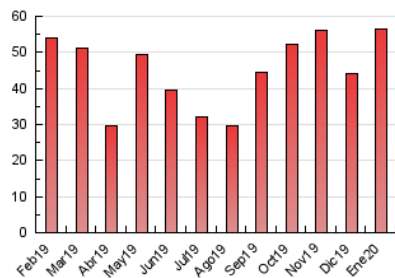

Pàgines (x 1000)