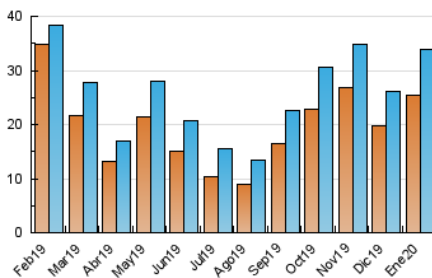

4.3 Per mesos

N. únics / Visites (x 1000)