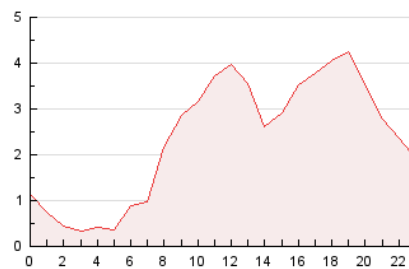

2. Seccions (Nacional i Internacional)

	PÀGINES	%
HOME	445	0.79 %
RESTA	56.069	99.21 %

3. Per dia del mes (Nacional i Internacional)

Dia	N. únics	Visites	Pàgines	Dia	N. únics	Visites	Pàgines	Dia	N. únics	Visites	Pàgines
1	495	550	803	11	860	942	1.371	21	1.448	1.587	2.259
2	759	822	1.363	12	1.150	1.320	2.148	22	1.359	1.483	2.185
3	784	870	1.294	13	1.607	1.754	2.700	23	1.358	1.497	2.126
4	596	665	1.260	14	1.446	1.565	2.257	24	997	1.073	1.585
5	620	684	1.129	15	1.352	1.433	2.165	25	773	860	1.253
6	667	731	1.082	16	1.331	1.444	2.221	26	1.068	1.170	1.696
7	1.204	1.317	1.832	17	967	1.047	1.585	27	1.379	1.491	2.105
8	1.316	1.449	2.354	18	774	859	1.249	28	1.349	1.448	2.085
9	1.406	1.520	2.532	19	1.274	1.448	2.155	29	1.348	1.452	2.014
10	1.078	1.148	1.825	20	1.351	1.502	2.319	30	1.266	1.374	2.004
								31	960	1.053	1.558

4. Gràfiques (Nacional i Internacional)

4.1 Per dia de la setmana (promig)

N. únics / Visites (x 100)

Pàgines (x 100)

4.2 Per franja horària (promig)

Visites (x 1000)

Pàgines (x 1000)

4.3 Per mesos