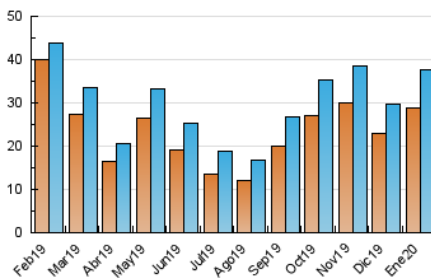

4.3 Per mesos

N. únics / Visites (x 1000)