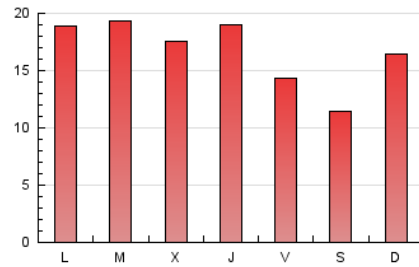

Pàgines (x 100)