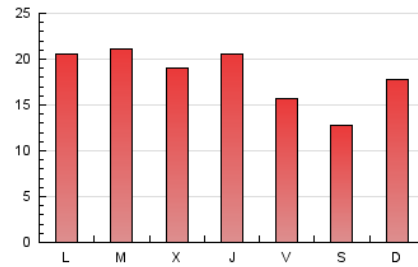

Pàgines (x 100)