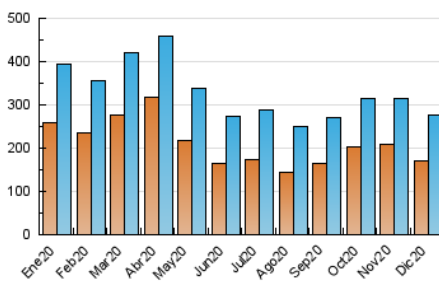

4.3 Per mesos

N. únics / Visites (x 1000)