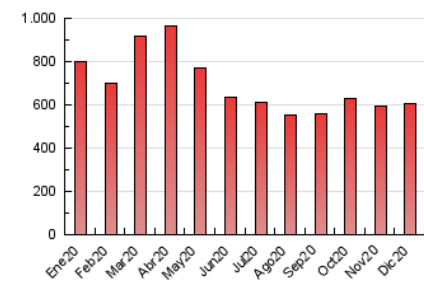

Pàgines (x 1000)