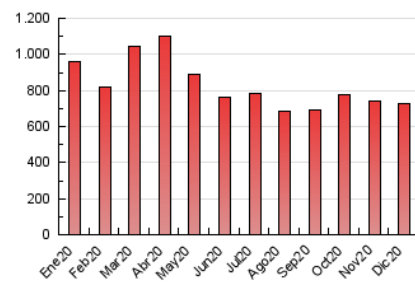

Pàgines (x 1000)