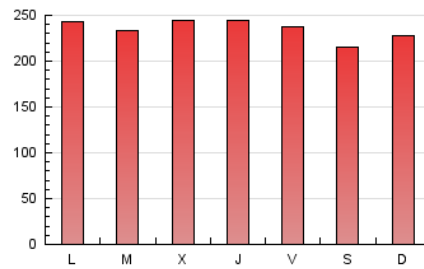

Pàgines (x 100)