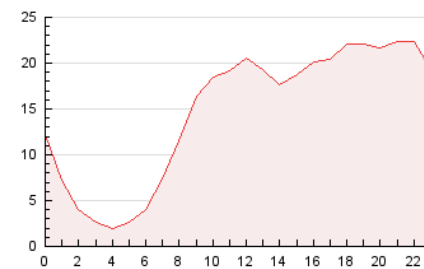

2. Seccions (Nacional)

	PÀGINES	%
HOME	0	0 %
RESTA	607.607	100.00 %

3. Per dia del mes (Nacional)

Dia	N. únics	Visites	Pàgines	Dia	N. únics	Visites	Pàgines	Dia	N. únics	Visites	Pàgines
1	5.983	7.496	19.596	11	5.592	7.127	19.132	21	6.132	7.781	20.854
2	5.731	7.298	18.737	12	5.069	6.552	18.686	22	5.259	6.807	18.764
3	5.381	6.979	18.890	13	5.771	7.293	19.587	23	5.173	6.758	19.948
4	5.873	7.448	21.380	14	6.009	7.581	20.506	24	4.852	6.356	19.233
5	4.745	6.213	17.704	15	5.959	7.571	21.249	25	4.490	6.116	16.936
6	4.996	6.491	18.343	16	5.909	7.475	19.960	26	4.760	6.179	16.524
7	5.021	6.578	19.594	17	5.756	7.351	20.461	27	4.784	6.303	18.469
8	5.332	6.846	18.579	18	5.465	7.139	20.992	28	4.834	6.306	20.805
9	5.947	7.504	20.999	19	4.579	6.010	17.672	29	4.933	6.431	20.025
10	5.722	7.335	20.500	20	5.285	6.864	20.011	30	4.986	6.641	22.739
								31	4.924	6.495	20.732

4. Gràfiques (Nacional)

4.1 Per dia de la setmana (promig)

N. únics / Visites (x 100)

Pàgines (x 100)

4.2 Per franja horària (promig)

Visites (x 1000)

Pàgines (x 1000)

4.3 Per mesos