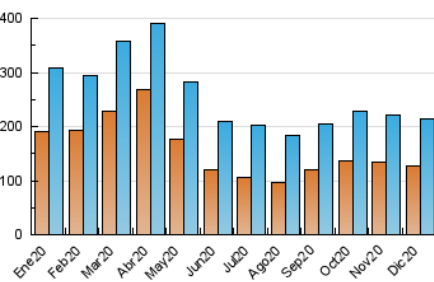

4.3 Per mesos

N. únics / Visites (x 1000)