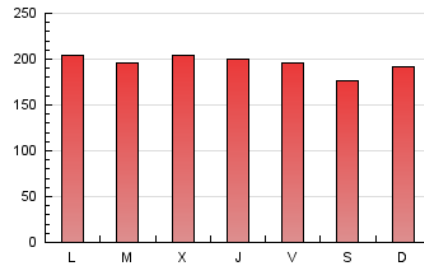

Pàgines (x 100)