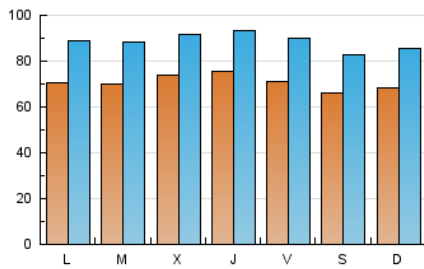

4. Gràfiques (Nacional i Internacional)

4.1 Per dia de la setmana (promig)

N. únics / Visites (x 100)