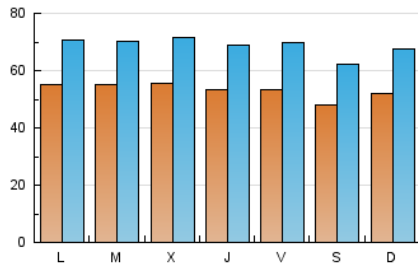

4. Gràfiques (Nacional)

4.1 Per dia de la setmana (promig)

N. únics / Visites (x 100)