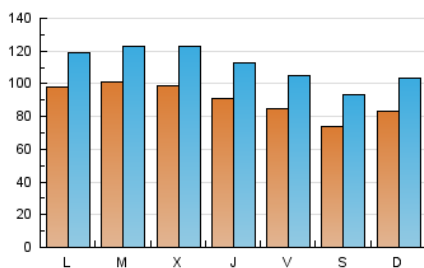

4. Gràfiques (Nacional i Internacional)

4.1 Per dia de la setmana (promig)

N. únics / Visites (x 100)