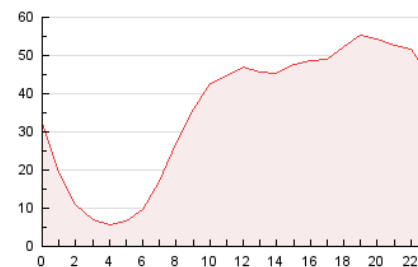

2. Seccions (Nacional i Internacional)

	PÀGINES	%
HOME	125.381	14.68 %
RESTA	728.472	85.32 %

3. Per dia del mes (Nacional i Internacional)

Dia	N. únics	Visites	Pàgines	Dia	N. únics	Visites	Pàgines	Dia	N. únics	Visites	Pàgines
1	9.299	11.413	27.163	11	10.369	12.558	29.010	21	7.637	9.617	24.050
2	11.014	13.064	29.432	12	9.967	12.038	27.863	22	7.677	9.722	26.264
3	10.648	12.853	29.899	13	9.783	11.810	28.410	23	8.885	10.954	29.242
4	11.371	13.760	31.747	14	7.782	9.756	24.407	24	8.583	10.755	26.213
5	9.532	11.625	27.973	15	8.622	10.568	25.420	25	7.148	9.148	23.627
6	8.083	10.125	26.130	16	10.393	12.383	26.732	26	7.179	9.178	22.666
7	7.360	9.240	24.940	17	12.851	14.956	32.017	27	7.465	9.447	24.405
8	8.823	10.748	26.904	18	10.742	13.570	34.704	28	6.674	8.590	23.061
9	10.677	12.827	30.978	19	9.636	12.298	32.335	29	7.248	9.192	23.988
10	10.441	12.593	30.202	20	8.492	10.726	28.092	30	8.186	10.429	27.906
								31	8.140	10.209	28.073

4. Gràfiques (Nacional i Internacional)

4.1 Per dia de la setmana (promig)

N. únics / Visites (x 100)

Pàgines (x 100)

4.2 Per franja horària (promig)

Visites (x 1000)

Pàgines (x 1000)

4.3 Per mesos