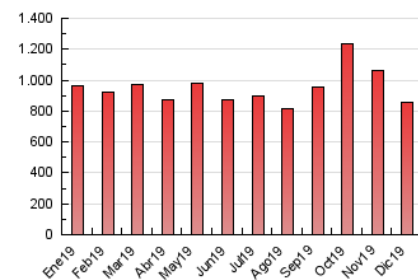

Pàgines (x 1000)