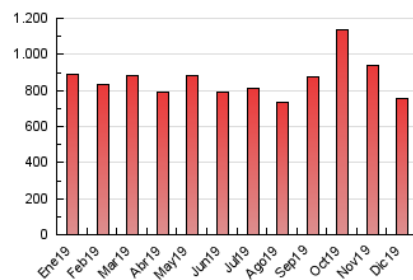

Pàgines (x 1000)