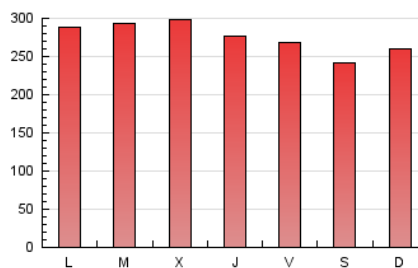

Pàgines (x 100)