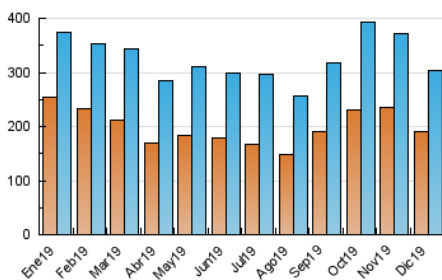

4.3 Per mesos

N. únics / Visites (x 1000)