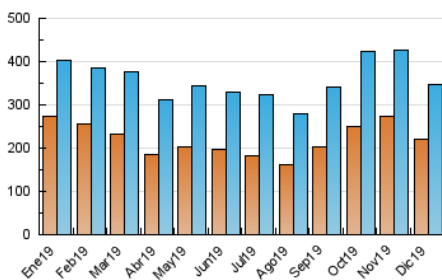

4.3 Per mesos

N. únics / Visites (x 1000)