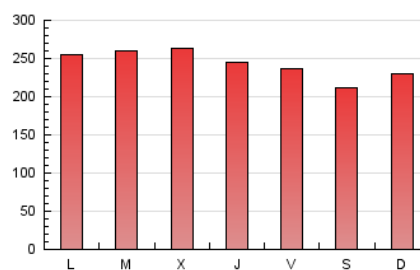

Pàgines (x 100)