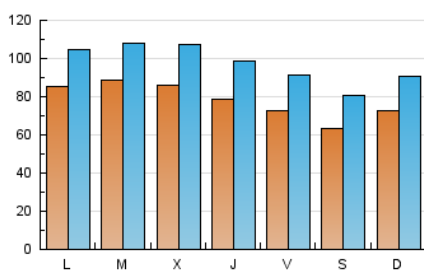

4. Gràfiques (Nacional)

4.1 Per dia de la setmana (promig)

N. únics / Visites (x 100)