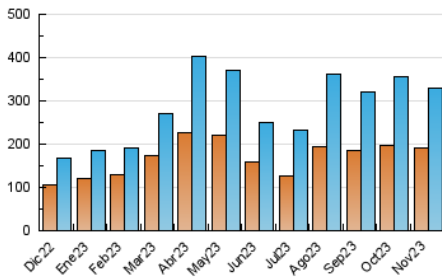

4.2 Per franja horària (promig)

Visites_ (x 1000)

Pàgines (x 1000)

4.3 Per mesos

N. únics / Visites (x 1000)