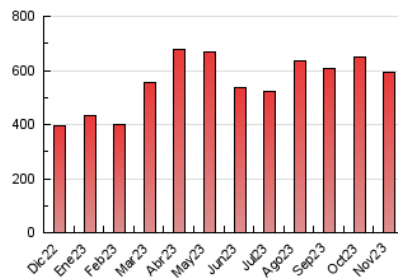

Pàgines (x 1000)