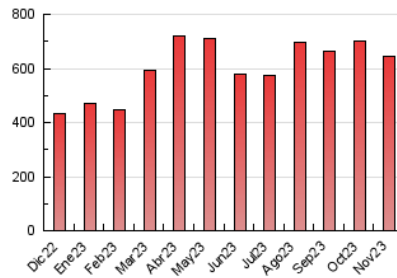

Pàgines (x 1000)