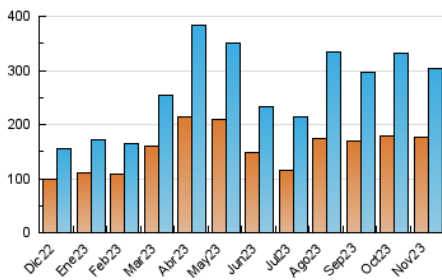

4.2 Per franja horària (promig)

Visites_ (x 1000)

Pàgines (x 1000)

4.3 Per mesos

N. únics / Visites (x 1000)