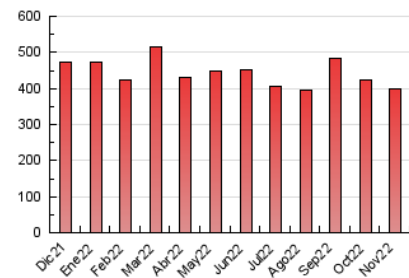

#### 3. Por día del mes (Nacional)

Día	N. únicos	Visitas	Páginas	Día	N. únicos	Visitas	Páginas	Día	N. únicos	Visitas	Páginas
1	4.158	5.191	13.269	11	4.441	5.548	14.404	21	4.749	5.712	13.687
2	4.513	5.545	14.700	12	3.486	4.425	11.022	22	4.706	5.737	13.143
3	4.624	5.701	14.704	13	4.123	5.143	12.531	23	4.696	5.680	13.773
4	4.077	5.044	13.102	14	5.146	6.247	15.338	24	4.681	5.707	13.444
5	3.471	4.399	11.543	15	5.494	6.662	14.589	25	3.930	4.888	12.549
6	3.958	4.916	12.195	16	5.168	6.262	14.057	26	3.211	4.054	9.998
7	4.739	5.753	14.254	17	4.983	6.071	13.903	27	3.954	4.890	11.561
8	4.714	5.741	14.172	18	4.136	5.167	12.184	28	5.043	6.056	13.972
9	4.859	5.979	15.817	19	3.420	4.312	10.306	29	4.659	5.598	13.555
10	4.933	6.051	15.518	20	3.996	4.953	12.781	30	4.517	5.411	13.030

##### 4.1 Por día de la semana (promedio)

N. únicos / Visitas (x 100)

Páginas (x 100)

##### 4.2 Por franja horaria (promedio)

Visitas\_ (x 1000)

Páginas (x 1000)

##### 4.3 Por meses

N. únicos / Visitas (x 1000)

Páginas (x 1000)