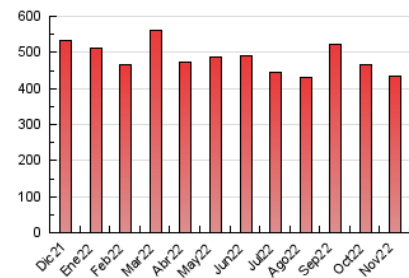

### 3. Por día del mes (Nacional e Internacional)

Día	N. únicos	Visitas	Páginas	Día	N. únicos	Visitas	Páginas	Día	N. únicos	Visitas	Páginas
1	4.443	5.565	14.497	11	4.816	6.031	15.856	21	5.109	6.156	14.780
2	4.898	6.035	15.969	12	3.764	4.808	12.291	22	5.011	6.118	14.253
3	5.013	6.200	16.090	13	4.379	5.472	13.599	23	5.022	6.102	14.901
4	4.520	5.593	14.446	14	5.522	6.707	16.350	24	5.034	6.147	14.513
5	3.770	4.761	12.852	15	5.840	7.098	15.583	25	4.235	5.291	13.557
6	4.228	5.284	13.575	16	5.509	6.681	15.100	26	3.481	4.404	10.988
7	5.057	6.183	15.526	17	5.337	6.522	15.160	27	4.200	5.228	12.585
8	5.053	6.172	15.322	18	4.475	5.579	13.145	28	5.374	6.494	15.205
9	5.216	6.435	16.893	19	3.824	4.808	11.471	29	5.026	6.068	14.888
10	5.272	6.469	16.790	20	4.391	5.442	14.139	30	4.897	5.890	14.589

##### 4.1 Por día de la semana (promedio)

N. únicos / Visitas (x 100)

Páginas (x 100)

##### 4.2 Por franja horaria (promedio)

Visitas\_ (x 1000)

Páginas (x 1000)

##### 4.3 Por meses

N. únicos / Visitas (x 1000)

Páginas (x 1000)