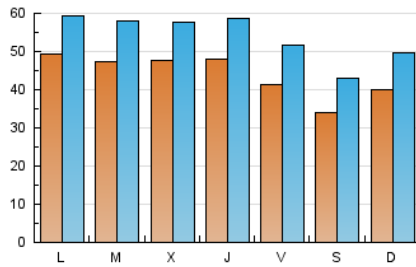

4. Gráficas (Nacional)

4.1 Por día de la semana (promedio)

N. únicos / Visitas (x 100)