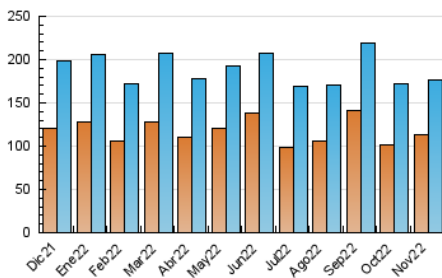

### 3. Por día del mes (Nacional e Internacional)

Día	N. únicos	Visitas	Páginas	Día	N. únicos	Visitas	Páginas	Día	N. únicos	Visitas	Páginas
1	4.443	5.565	14.497	11	4.816	6.031	15.856	21	5.109	6.156	14.780
2	4.898	6.035	15.969	12	3.764	4.808	12.291	22	5.011	6.118	14.253
3	5.013	6.200	16.090	13	4.379	5.472	13.599	23	5.022	6.102	14.901
4	4.520	5.593	14.446	14	5.522	6.707	16.350	24	5.034	6.147	14.513
5	3.770	4.761	12.852	15	5.840	7.098	15.583	25	4.235	5.291	13.557
6	4.228	5.284	13.575	16	5.509	6.681	15.100	26	3.481	4.404	10.988
7	5.057	6.183	15.526	17	5.337	6.522	15.160	27	4.200	5.228	12.585
8	5.053	6.172	15.322	18	4.475	5.579	13.145	28	5.374	6.494	15.205
9	5.216	6.435	16.893	19	3.824	4.808	11.471	29	5.026	6.068	14.888
10	5.272	6.469	16.790	20	4.391	5.442	14.139	30	4.897	5.890	14.589

##### 4.1 Por día de la semana (promedio)

N. únicos / Visitas (x 100)

Páginas (x 100)

##### 4.2 Por franja horaria (promedio)

Visitas\_ (x 1000)

Páginas (x 1000)

##### 4.3 Por meses

N. únicos / Visitas (x 1000)

Páginas (x 1000)