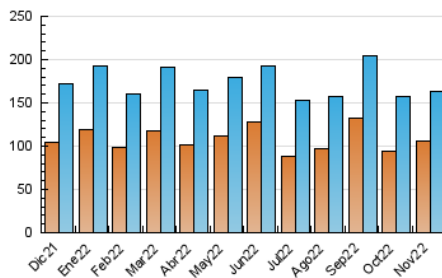

#### 3. Por día del mes (Nacional)

Día	N. únicos	Visitas	Páginas	Día	N. únicos	Visitas	Páginas	Día	N. únicos	Visitas	Páginas
1	4.158	5.191	13.269	11	4.441	5.548	14.404	21	4.749	5.712	13.687
2	4.513	5.545	14.700	12	3.486	4.425	11.022	22	4.706	5.737	13.143
3	4.624	5.701	14.704	13	4.123	5.143	12.531	23	4.696	5.680	13.773
4	4.077	5.044	13.102	14	5.146	6.247	15.338	24	4.681	5.707	13.444
5	3.471	4.399	11.543	15	5.494	6.662	14.589	25	3.930	4.888	12.549
6	3.958	4.916	12.195	16	5.168	6.262	14.057	26	3.211	4.054	9.998
7	4.739	5.753	14.254	17	4.983	6.071	13.903	27	3.954	4.890	11.561
8	4.714	5.741	14.172	18	4.136	5.167	12.184	28	5.043	6.056	13.972
9	4.859	5.979	15.817	19	3.420	4.312	10.306	29	4.659	5.598	13.555
10	4.933	6.051	15.518	20	3.996	4.953	12.781	30	4.517	5.411	13.030

##### 4.1 Por día de la semana (promedio)

N. únicos / Visitas (x 100)

Páginas (x 100)

##### 4.2 Por franja horaria (promedio)

Visitas\_ (x 1000)

Páginas (x 1000)

##### 4.3 Por meses

N. únicos / Visitas (x 1000)

Páginas (x 1000)