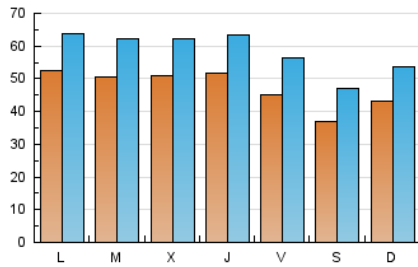

4. Gráficas (Nacional e Internacional)

4.1 Por día de la semana (promedio)

N. únicos / Visitas (x 100)