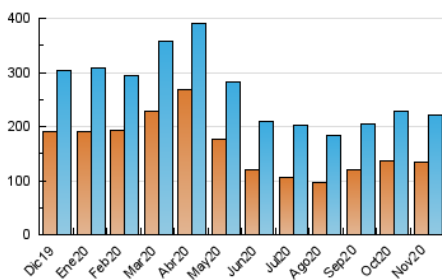

##### 4.1 Per dia de la setmana (promig)

N. únics / Visites (x 100)

Pàgines (x 100)

##### 4.2 Per franja horària (promig)

Visites (x 1000)

Pàgines (x 1000)

##### 4.3 Per mesos

N. únics / Visites (x 1000)

Pàgines (x 1000)