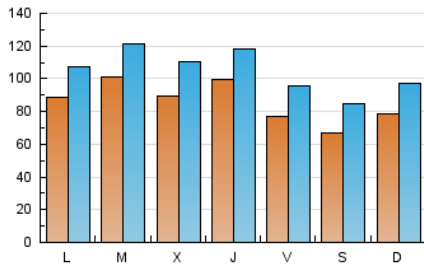

4. Gràfiques (Nacional i Internacional)

4.1 Per dia de la setmana (promig)

N. únics / Visites (x 100)