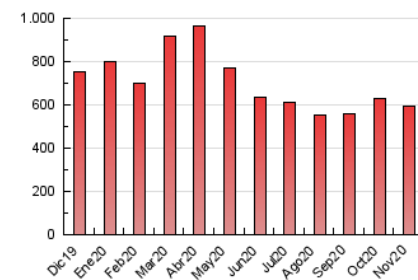

#### 3. Per dia del mes (Nacional)

Dia	N. únics	Visites	Pàgines	Dia	N. únics	Visites	Pàgines	Dia	N. únics	Visites	Pàgines
1	5.385	7.113	20.436	11	6.191	7.806	21.596	21	4.939	6.443	17.271
2	6.183	7.849	21.586	12	6.021	7.572	20.366	22	5.568	7.183	18.283
3	6.148	8.006	21.573	13	5.509	7.085	19.152	23	5.894	7.455	20.496
4	6.059	8.160	22.119	14	4.910	6.320	17.796	24	5.689	7.142	20.061
5	5.796	7.488	19.027	15	5.471	7.011	18.468	25	5.887	7.477	20.646
6	5.699	7.452	20.876	16	6.287	7.824	19.779	26	5.857	7.378	19.499
7	5.280	6.957	18.898	17	6.205	7.820	21.034	27	5.236	6.774	18.240
8	5.311	6.971	18.443	18	6.843	8.515	20.931	28	4.936	6.420	18.145
9	6.148	7.850	20.247	19	6.167	7.609	19.279	29	5.307	6.814	17.741
10	6.397	8.033	21.676	20	5.697	7.280	20.597	30	5.838	7.345	18.702

##### 4.2 Per franja horària (promig)

Visites (x 1000)

Pàgines (x 1000)

##### 4.3 Per mesos

N. únics / Visites (x 1000)

Pàgines (x 1000)