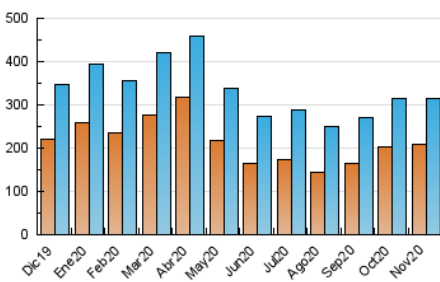

4.3 Per mesos

N. únics / Visites (x 1000)