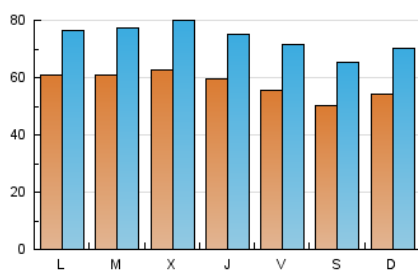

4. Gràfiques (Nacional)

4.1 Per dia de la setmana (promig)

N. únics / Visites (x 100)