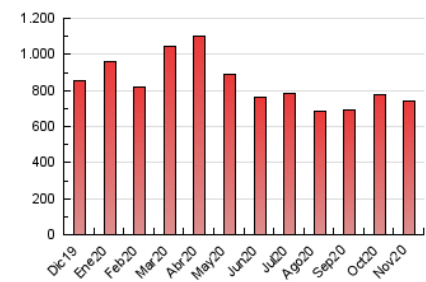

Pàgines (x 1000)