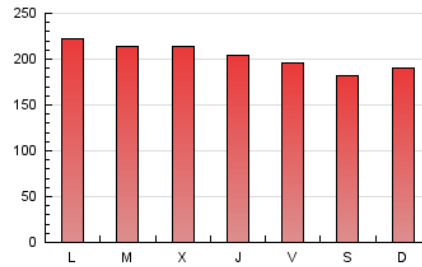

Pàgines (x 100)