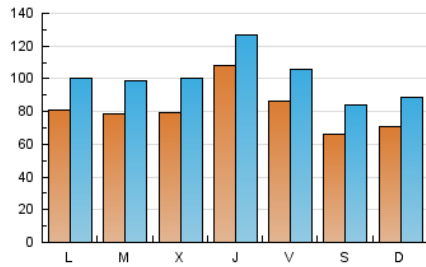

4. Gràfiques (Nacional i Internacional)

4.1 Per dia de la setmana (promig)

N. únics / Visites (x 100)