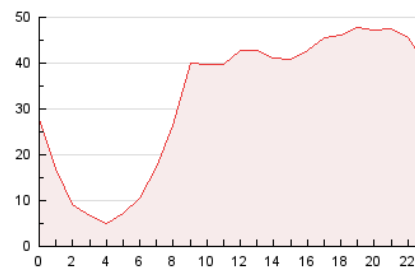

2. Seccions (Nacional i Internacional)

	PÀGINES	%
HOME	121.737	15.67 %
RESTA	655.266	84.33 %

3. Per dia del mes (Nacional i Internacional)

Dia	N. únics	Visites	Pàgines	Dia	N. únics	Visites	Pàgines	Dia	N. únics	Visites	Pàgines
1	7.283	9.225	24.157	11	6.450	8.200	21.234	21	8.809	10.877	26.765
2	7.340	9.349	23.160	12	7.648	9.476	25.291	22	10.442	12.441	28.379
3	7.401	9.127	21.598	13	7.355	9.291	24.077	23	7.829	9.757	25.290
4	7.900	9.724	23.338	14	6.953	8.929	22.539	24	6.357	8.164	21.313
5	8.332	10.388	26.344	15	6.810	8.455	22.100	25	7.232	9.249	23.863
6	7.480	9.479	24.144	16	6.715	8.552	23.320	26	8.171	10.236	26.581
7	8.183	10.259	23.813	17	5.722	7.313	21.611	27	7.291	9.293	24.568
8	7.591	9.518	24.352	18	6.623	8.358	23.121	28	7.771	10.021	29.187
9	7.099	9.055	23.971	19	8.161	10.062	26.963	29	21.748	23.871	39.643
10	6.129	7.922	20.885	20	9.326	11.474	28.244	30	14.368	16.297	31.290
								31	7.437	9.502	25.862

4. Gràfiques (Nacional i Internacional)

4.1 Per dia de la setmana (promig)

N. únics / Visites (x 100)

Pàgines (x 100)

4.2 Per franja horària (promig)

Visites (x 1000)

Pàgines (x 1000)

4.3 Per mesos