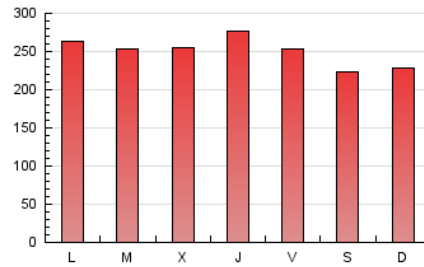

Pàgines (x 100)