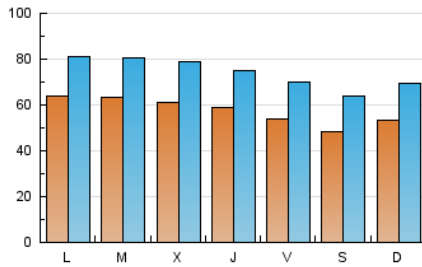

4. Gràfiques (Nacional)

4.1 Per dia de la setmana (promig)

N. únics / Visites (x 100)