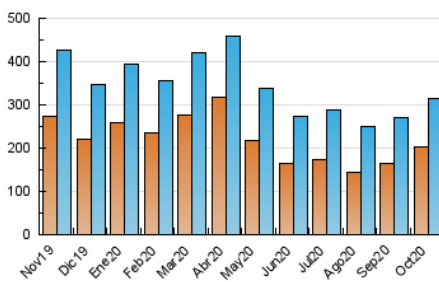

4.3 Per mesos

N. únics / Visites (x 1000)