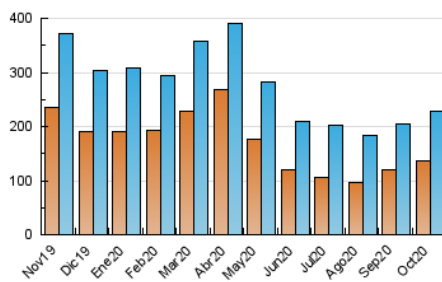

4.3 Per mesos

N. únics / Visites (x 1000)