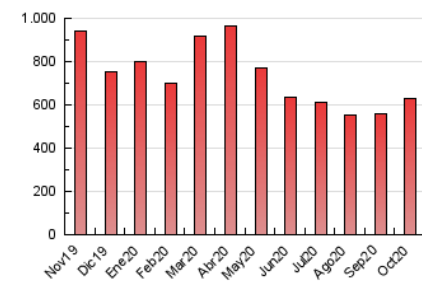

Pàgines (x 1000)