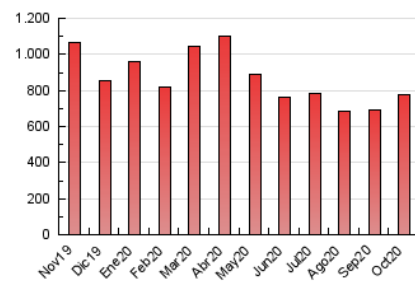

Pàgines (x 1000)