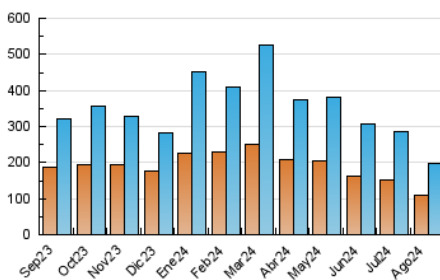

##### 4.1 Per dia de la setmana (promig)

N. únics / Visites (x 100)

Pàgines (x 100)

##### 4.2 Per franja horària (promig)

Visites\_ (x 1000)

Pàgines (x 1000)

##### 4.3 Per mesos

N. únics / Visites (x 1000)

Pàgines (x 1000)