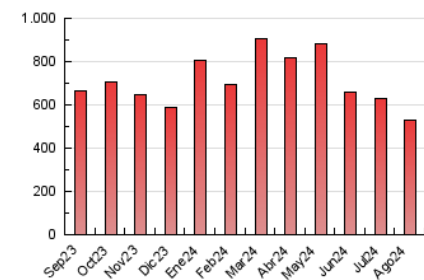

##### 4.2 Per franja horària (promig)

Visites\_ (x 1000)

Pàgines (x 1000)

##### 4.3 Per mesos

N. únics / Visites (x 1000)

Pàgines (x 1000)