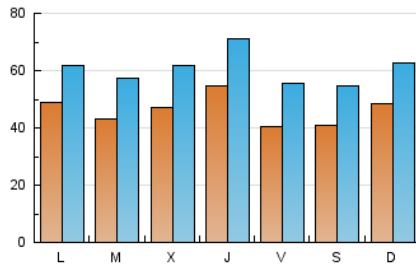

4. Gràfiques (Nacional)

4.1 Per dia de la setmana (promig)

N. únics / Visites (x 100)