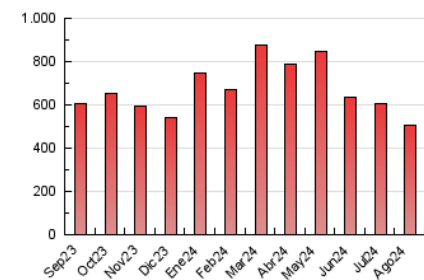

#### 3. Per dia del mes (Nacional)

Dia	N. únics	Visites	Pàgines	Dia	N. únics	Visites	Pàgines	Dia	N. únics	Visites	Pàgines
1	4.997	6.469	17.470	11	8.402	10.207	20.444	21	3.631	4.995	13.277
2	6.243	8.049	21.887	12	8.405	9.506	19.819	22	3.450	4.744	15.263
3	6.909	8.495	20.976	13	4.112	5.520	14.498	23	3.359	4.662	13.451
4	4.568	5.998	15.902	14	3.444	4.773	14.347	24	3.252	4.671	12.435
5	3.832	5.371	17.416	15	3.159	4.395	13.670	25	2.989	4.214	12.864
6	3.366	4.903	16.167	16	2.907	4.272	13.437	26	3.891	5.196	14.387
7	8.073	9.767	22.298	17	2.725	3.968	11.398	27	3.556	4.853	14.669
8	12.505	15.277	34.982	18	3.387	4.717	12.413	28	3.783	5.197	14.739
9	4.629	6.387	20.050	19	3.344	4.576	12.857	29	3.306	4.568	14.541
10	4.722	6.381	16.644	20	6.285	7.674	16.642	30	3.178	4.380	14.107
								31	2.799	3.883	11.817

##### 4.1 Per dia de la setmana (promig)

N. únics / Visites (x 100)

Pàgines (x 100)

##### 4.2 Per franja horària (promig)

Visites\_ (x 1000)

Pàgines (x 1000)

##### 4.3 Per mesos

N. únics / Visites (x 1000)

Pàgines (x 1000)