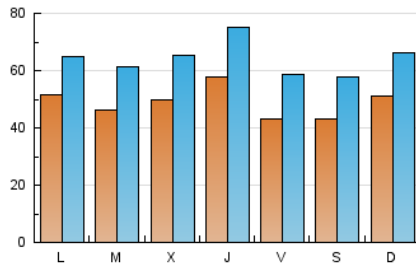

4. Gràfiques (Nacional i Internacional)

4.1 Per dia de la setmana (promig)

N. únics / Visites (x 100)