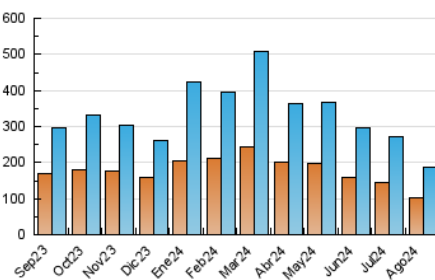

##### 4.1 Per dia de la setmana (promig)

N. únics / Visites (x 100)

Pàgines (x 100)

##### 4.2 Per franja horària (promig)

Visites\_ (x 1000)

Pàgines (x 1000)

##### 4.3 Per mesos

N. únics / Visites (x 1000)

Pàgines (x 1000)

## 5. Observacions

Este Medio Electrónico de Comunicación ha sido medido por la herramienta Google Analytics de Google (GA4).

**Nota:** Debido a un fallo técnico en la herramienta de medición, no relacionado con OJD interactiva, los datos del 27/08/2024 pueden estar incompletos.