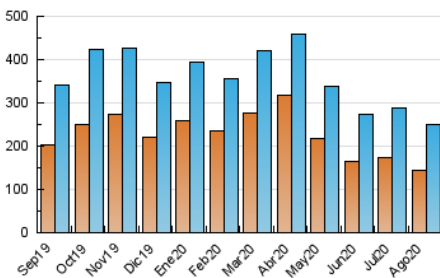

4.3 Per mesos

N. únics / Visites (x 1000)