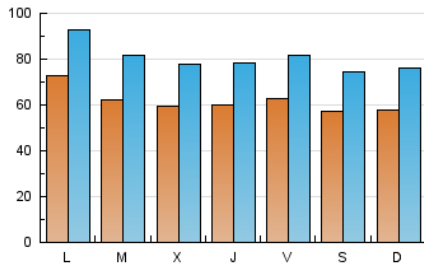

4. Gràfiques (Nacional i Internacional)

4.1 Per dia de la setmana (promig)

N. únics / Visites (x 100)