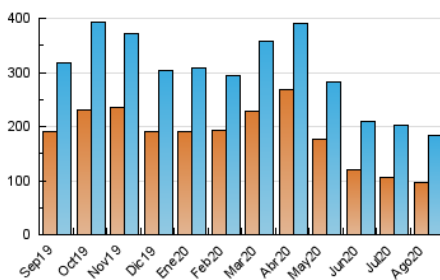

4.3 Per mesos

N. únics / Visites (x 1000)