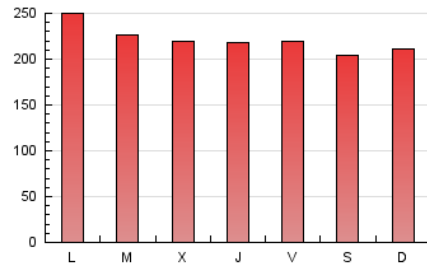

Pàgines (x 100)