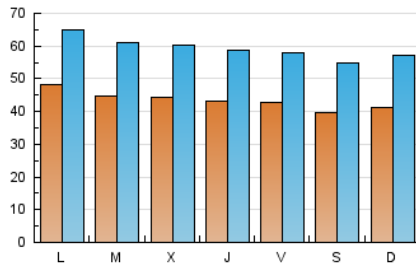

4. Gràfiques (Nacional)

4.1 Per dia de la setmana (promig)

N. únics / Visites (x 100)