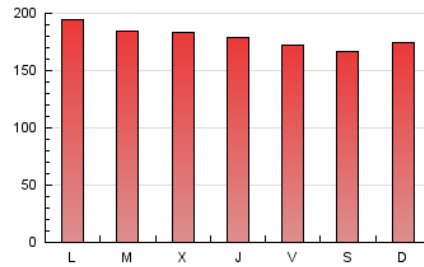

Pàgines (x 100)