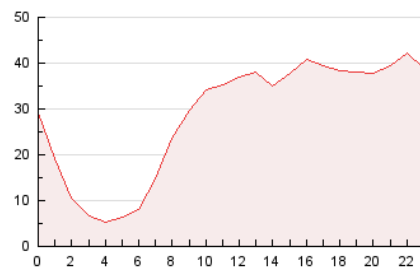

2. Seccions (Nacional i Internacional)

	PÀGINES	%
HOME	112.112	16.34 %
RESTA	573.802	83.66 %

3. Per dia del mes (Nacional i Internacional)

Dia	N. únics	Visites	Pàgines	Dia	N. únics	Visites	Pàgines	Dia	N. únics	Visites	Pàgines
1	5.712	7.416	20.113	11	6.325	8.204	20.639	21	6.766	8.574	21.558
2	5.455	7.360	21.933	12	5.812	7.609	21.855	22	6.001	7.713	20.149
3	6.238	8.173	23.343	13	5.747	7.571	22.307	23	6.410	8.323	22.361
4	5.769	7.707	23.385	14	5.927	7.804	21.704	24	8.029	10.051	26.546
5	5.213	7.041	20.953	15	5.372	7.166	20.670	25	7.087	9.155	25.047
6	5.889	7.706	21.241	16	5.600	7.319	20.390	26	6.522	8.576	23.168
7	6.328	8.141	21.656	17	6.037	7.974	22.671	27	6.433	8.354	21.706
8	5.806	7.624	20.975	18	5.755	7.590	21.638	28	6.178	8.057	22.829
9	5.450	7.178	19.434	19	6.194	7.918	21.992	29	5.648	7.349	20.088
10	6.852	8.825	24.452	20	5.895	7.768	21.702	30	6.053	7.874	21.736
								31	9.234	11.237	27.673

4. Gràfiques (Nacional i Internacional)

4.1 Per dia de la setmana (promig)

N. únics / Visites (x 100)

Pàgines (x 100)

4.2 Per franja horària (promig)

Visites (x 1000)

Pàgines (x 1000)

4.3 Per mesos