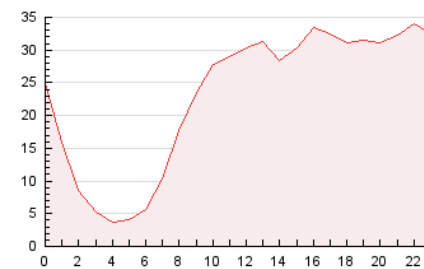

2. Seccions (Nacional)

	PÀGINES	%
HOME	101.375	18.26 %
RESTA	453.870	81.74 %

3. Per dia del mes (Nacional)

Dia	N. únics	Visites	Pàgines	Dia	N. únics	Visites	Pàgines	Dia	N. únics	Visites	Pàgines
1	4.069	5.559	16.417	11	4.581	6.149	16.325	21	4.393	5.859	16.215
2	3.900	5.573	18.170	12	4.357	5.912	18.204	22	4.090	5.528	16.196
3	4.283	5.985	18.827	13	4.356	5.932	18.770	23	4.586	6.187	18.275
4	4.193	5.902	19.603	14	4.116	5.709	17.372	24	5.366	7.064	20.685
5	3.995	5.606	17.774	15	3.760	5.315	17.097	25	4.761	6.405	19.664
6	3.880	5.419	17.033	16	3.760	5.253	16.423	26	4.552	6.270	18.820
7	4.160	5.678	16.517	17	4.550	6.222	18.790	27	4.691	6.325	17.894
8	3.874	5.460	16.928	18	4.337	5.909	18.263	28	4.420	5.977	18.676
9	3.938	5.444	16.093	19	4.781	6.279	18.641	29	4.073	5.577	16.577
10	4.883	6.516	19.508	20	4.290	5.862	17.802	30	4.457	6.058	18.065
								31	5.087	6.774	19.621

4. Gràfiques (Nacional)

4.1 Per dia de la setmana (promig)

N. únics / Visites (x 100)

Pàgines (x 100)

4.2 Per franja horària (promig)

Visites (x 1000)

Pàgines (x 1000)

4.3 Per mesos