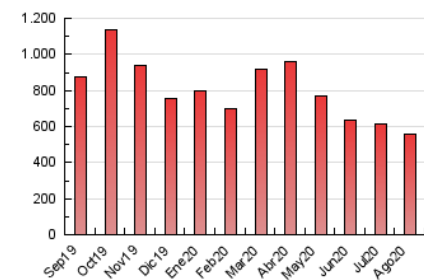

Pàgines (x 1000)