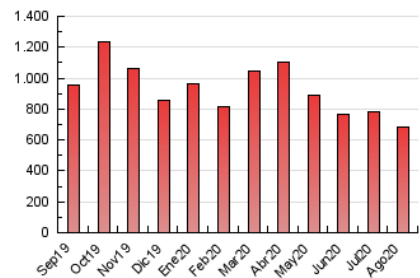

Pàgines (x 1000)