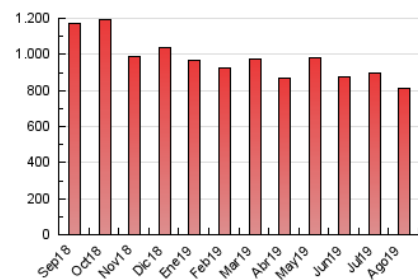

Pàgines (x 1000)