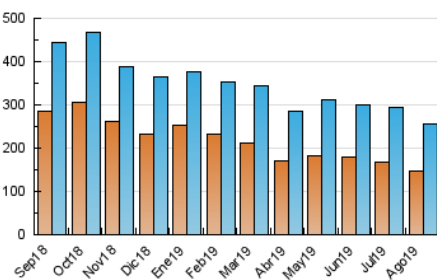

4.3 Per mesos

N. únics / Visites (x 1000)