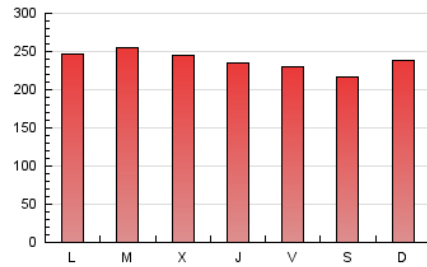

Pàgines (x 100)