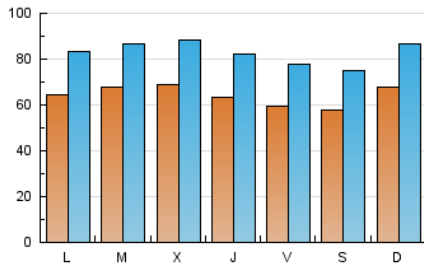

4. Gràfiques (Nacional)

4.1 Per dia de la setmana (promig)

N. únics / Visites (x 100)