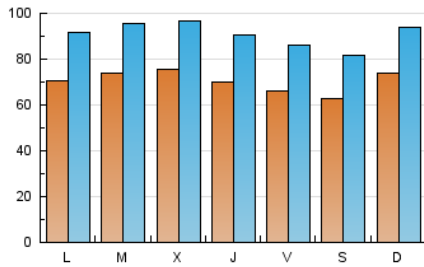

4. Gràfiques (Nacional i Internacional)

4.1 Per dia de la setmana (promig)

N. únics / Visites (x 100)