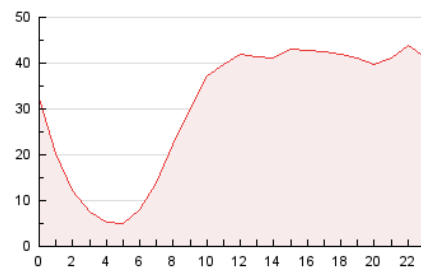

2. Seccions (Nacional)

	PÀGINES	%
HOME	109.684	14.92 %
RESTA	625.418	85.08 %

3. Per dia del mes (Nacional)

Dia	N. únics	Visites	Pàgines	Dia	N. únics	Visites	Pàgines	Dia	N. únics	Visites	Pàgines
1	6.590	8.496	25.164	11	5.810	7.579	22.876	21	6.378	8.244	24.560
2	6.048	7.894	22.447	12	6.260	8.222	24.483	22	6.006	7.938	24.409
3	5.583	7.187	21.610	13	6.596	8.448	27.723	23	5.883	7.726	23.703
4	8.408	10.273	25.766	14	6.575	8.343	24.713	24	5.350	7.146	22.399
5	6.304	8.185	22.893	15	5.547	7.293	21.054	25	5.606	7.569	22.541
6	6.235	8.184	23.749	16	5.769	7.663	23.526	26	6.458	8.352	24.601
7	7.869	9.892	24.767	17	6.626	8.427	22.257	27	6.869	8.818	23.976
8	7.144	8.955	23.001	18	7.391	9.151	24.055	28	6.819	8.825	23.986
9	5.826	7.534	21.902	19	6.650	8.590	26.476	29	6.499	8.474	24.271
10	5.368	7.039	20.623	20	7.326	9.294	26.870	30	6.266	8.159	23.448
								31	5.917	7.683	21.253

4. Gràfiques (Nacional)

4.1 Per dia de la setmana (promig)

N. únics / Visites (x 100)

Pàgines (x 100)

4.2 Per franja horària (promig)

Visites (x 1000)

Pàgines (x 1000)

4.3 Per mesos