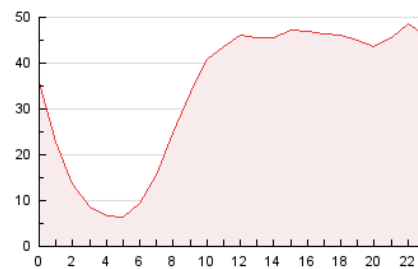

2. Seccions (Nacional i Internacional)

	PÀGINES	%
HOME	121.727	14.94 %
RESTA	693.071	85.06 %

3. Per dia del mes (Nacional i Internacional)

Dia	N. únics	Visites	Pàgines	Dia	N. únics	Visites	Pàgines	Dia	N. únics	Visites	Pàgines
1	7.240	9.367	27.675	11	6.306	8.239	24.803	21	6.978	9.078	27.472
2	6.536	8.632	24.576	12	6.881	9.031	27.033	22	6.643	8.724	27.191
3	6.028	7.789	23.785	13	7.231	9.333	30.400	23	6.701	8.654	26.742
4	8.966	11.005	27.809	14	7.220	9.202	27.818	24	5.850	7.834	24.926
5	6.849	8.933	25.344	15	6.091	8.124	23.772	25	6.117	8.330	25.086
6	6.813	8.987	26.385	16	6.359	8.460	26.172	26	7.085	9.168	27.271
7	8.581	10.780	27.144	17	7.254	9.222	24.930	27	7.445	9.615	26.306
8	7.823	9.834	25.242	18	8.083	10.043	26.863	28	7.470	9.655	26.660
9	6.476	8.323	23.981	19	7.335	9.486	29.951	29	7.116	9.267	26.717
10	5.856	7.704	22.609	20	8.081	10.256	30.062	30	6.846	8.889	25.844
								31	6.304	8.343	24.229

4. Gràfiques (Nacional i Internacional)

4.1 Per dia de la setmana (promig)

N. únics / Visites (x 100)

Pàgines (x 100)

4.2 Per franja horària (promig)

Visites (x 1000)

Pàgines (x 1000)

4.3 Per mesos