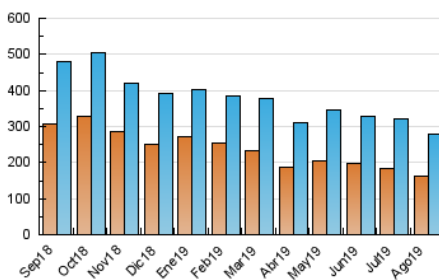

4.3 Per mesos

N. únics / Visites (x 1000)