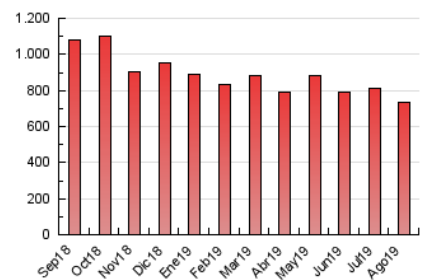

Pàgines (x 1000)