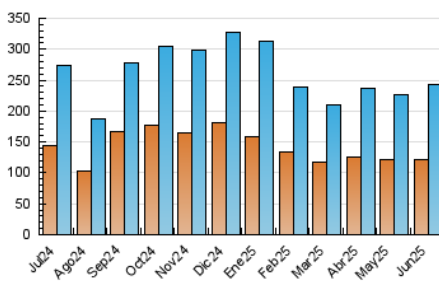

4.3 Per mesos

N. únics / Visites (x 1000)