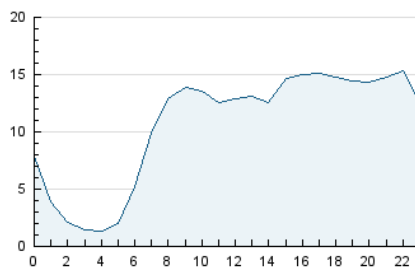

2. Seccions (Nacional)

| | PÀGINES | % |
|--------------|---------|---------|
| HOME | 84.941 | 16.46 % |
| RESTA | 431.081 | 83.54 % |

3. Per dia del mes (Nacional)

| Dia | N. únics | Visites | Pàgines | Dia | N. únics | Visites | Pàgines | Dia | N. únics | Visites | Pàgines |
|-----|----------|---------|---------|-----|----------|---------|---------|-----|----------|---------|---------|
| 1 | 10.503 | 12.356 | 22.010 | 11 | 7.669 | 9.273 | 19.337 | 21 | 7.797 | 9.509 | 19.059 |
| 2 | 15.248 | 17.350 | 28.380 | 12 | 5.868 | 7.344 | 16.397 | 22 | 5.130 | 6.530 | 14.713 |
| 3 | 11.126 | 12.941 | 23.196 | 13 | 4.854 | 6.331 | 15.561 | 23 | 6.474 | 7.997 | 16.535 |
| 4 | 8.464 | 10.236 | 19.747 | 14 | 3.875 | 5.003 | 13.315 | 24 | 5.803 | 7.250 | 15.457 |
| 5 | 6.834 | 8.356 | 17.477 | 15 | 3.318 | 4.585 | 14.728 | 25 | 4.965 | 6.347 | 14.511 |
| 6 | 5.712 | 6.959 | 15.502 | 16 | 4.118 | 5.411 | 14.529 | 26 | 5.387 | 6.656 | 15.081 |
| 7 | 4.373 | 5.524 | 14.389 | 17 | 5.811 | 7.336 | 16.359 | 27 | 5.797 | 6.947 | 14.603 |
| 8 | 9.613 | 11.251 | 21.928 | 18 | 8.427 | 10.199 | 19.684 | 28 | 5.198 | 6.343 | 13.312 |
| 9 | 6.614 | 8.038 | 18.211 | 19 | 8.880 | 10.725 | 20.375 | 29 | 5.143 | 6.447 | 13.785 |
| 10 | 6.061 | 7.515 | 18.168 | 20 | 4.962 | 6.340 | 15.206 | 30 | 4.694 | 5.977 | 14.467 |

4. Gràfiques (Nacional)

4.1 Per dia de la setmana (promig)

N. únics / Visites (x 100)

Pàgines (x 100)

4.2 Per franja horària (promig)

Visites_ (x 1000)

Pàgines (x 1000)

4.3 Per mesos