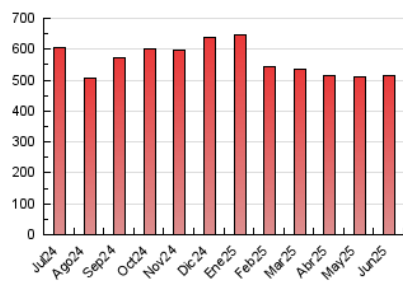

2. Seccions (Nacional)

| | PÀGINES | % |
|--------------|---------|---------|
| HOME | 84.941 | 16.46 % |
| RESTA | 431.081 | 83.54 % |

3. Per dia del mes (Nacional)

| Dia | N. únics | Visites | Pàgines | Dia | N. únics | Visites | Pàgines | Dia | N. únics | Visites | Pàgines |
|-----|----------|---------|---------|-----|----------|---------|---------|-----|----------|---------|---------|
| 1 | 10.503 | 12.356 | 22.010 | 11 | 7.669 | 9.273 | 19.337 | 21 | 7.797 | 9.509 | 19.059 |
| 2 | 15.248 | 17.350 | 28.380 | 12 | 5.868 | 7.344 | 16.397 | 22 | 5.130 | 6.530 | 14.713 |
| 3 | 11.126 | 12.941 | 23.196 | 13 | 4.854 | 6.331 | 15.561 | 23 | 6.474 | 7.997 | 16.535 |
| 4 | 8.464 | 10.236 | 19.747 | 14 | 3.875 | 5.003 | 13.315 | 24 | 5.803 | 7.250 | 15.457 |
| 5 | 6.834 | 8.356 | 17.477 | 15 | 3.318 | 4.585 | 14.728 | 25 | 4.965 | 6.347 | 14.511 |
| 6 | 5.712 | 6.959 | 15.502 | 16 | 4.118 | 5.411 | 14.529 | 26 | 5.387 | 6.656 | 15.081 |
| 7 | 4.373 | 5.524 | 14.389 | 17 | 5.811 | 7.336 | 16.359 | 27 | 5.797 | 6.947 | 14.603 |
| 8 | 9.613 | 11.251 | 21.928 | 18 | 8.427 | 10.199 | 19.684 | 28 | 5.198 | 6.343 | 13.312 |
| 9 | 6.614 | 8.038 | 18.211 | 19 | 8.880 | 10.725 | 20.375 | 29 | 5.143 | 6.447 | 13.785 |
| 10 | 6.061 | 7.515 | 18.168 | 20 | 4.962 | 6.340 | 15.206 | 30 | 4.694 | 5.977 | 14.467 |

4. Gràfiques (Nacional)

4.1 Per dia de la setmana (promig)

N. únics / Visites (x 100)

Pàgines (x 100)

4.2 Per franja horària (promig)

Visites_ (x 1000)

Pàgines (x 1000)

4.3 Per mesos

N. únics / Visites (x 1000)

Pàgines (x 1000)

5. Observacions

Este Medio Electrónico de Comunicación ha sido medido por la herramienta Google Analytics de Google (GA4).

6. Definicions bàsiques (Para més informació cal veure Normes Tècniques per al Control dels Mitjans Electrònics de Comunicació)