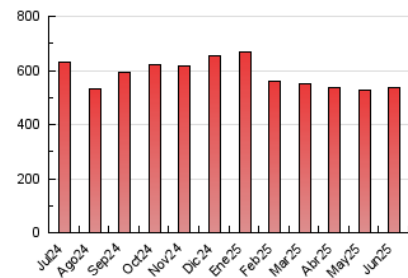

Pàgines (x 1000)