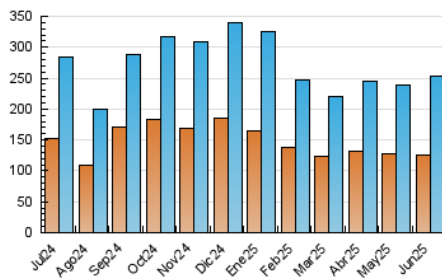

4.3 Per mesos

N. únics / Visites (x 1000)