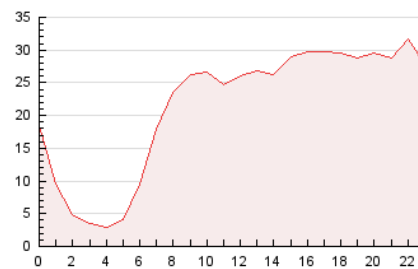

2. Seccions (Nacional)

| | PÀGINES | % |
|--------------|---------|---------|
| HOME | 84.941 | 16.46 % |
| RESTA | 431.081 | 83.54 % |

3. Per dia del mes (Nacional)

| Dia | N. únics | Visites | Pàgines | Dia | N. únics | Visites | Pàgines | Dia | N. únics | Visites | Pàgines |
|-----|----------|---------|---------|-----|----------|---------|---------|-----|----------|---------|---------|
| 1 | 10.503 | 12.356 | 22.010 | 11 | 7.669 | 9.273 | 19.337 | 21 | 7.797 | 9.509 | 19.059 |
| 2 | 15.248 | 17.350 | 28.380 | 12 | 5.868 | 7.344 | 16.397 | 22 | 5.130 | 6.530 | 14.713 |
| 3 | 11.126 | 12.941 | 23.196 | 13 | 4.854 | 6.331 | 15.561 | 23 | 6.474 | 7.997 | 16.535 |
| 4 | 8.464 | 10.236 | 19.747 | 14 | 3.875 | 5.003 | 13.315 | 24 | 5.803 | 7.250 | 15.457 |
| 5 | 6.834 | 8.356 | 17.477 | 15 | 3.318 | 4.585 | 14.728 | 25 | 4.965 | 6.347 | 14.511 |
| 6 | 5.712 | 6.959 | 15.502 | 16 | 4.118 | 5.411 | 14.529 | 26 | 5.387 | 6.656 | 15.081 |
| 7 | 4.373 | 5.524 | 14.389 | 17 | 5.811 | 7.336 | 16.359 | 27 | 5.797 | 6.947 | 14.603 |
| 8 | 9.613 | 11.251 | 21.928 | 18 | 8.427 | 10.199 | 19.684 | 28 | 5.198 | 6.343 | 13.312 |
| 9 | 6.614 | 8.038 | 18.211 | 19 | 8.880 | 10.725 | 20.375 | 29 | 5.143 | 6.447 | 13.785 |
| 10 | 6.061 | 7.515 | 18.168 | 20 | 4.962 | 6.340 | 15.206 | 30 | 4.694 | 5.977 | 14.467 |

4. Gràfiques (Nacional)

4.1 Per dia de la setmana (promig)

N. únics / Visites (x 100)

Pàgines (x 100)

4.2 Per franja horària (promig)

Visites_ (x 1000)

Pàgines (x 1000)

4.3 Per mesos