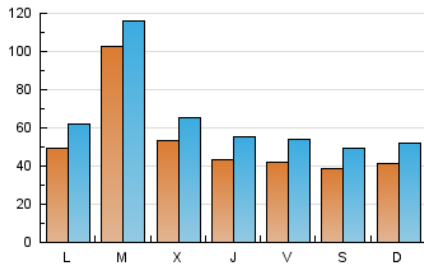

4. Gràfiques (Nacional)

4.1 Per dia de la setmana (promig)

N. únics / Visites (x 100)