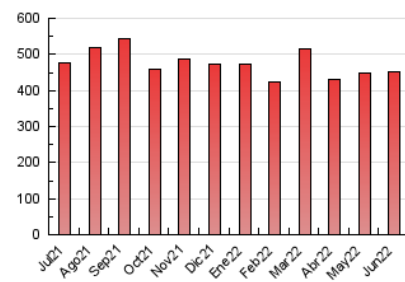

Pàgines (x 1000)