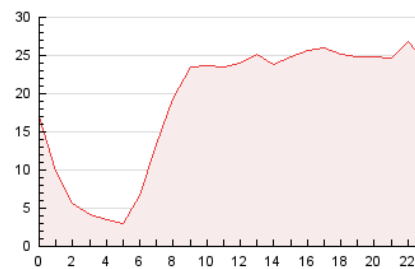

2. Seccions (Nacional)

| | PÀGINES | % |
|--------------|---------|---------|
| HOME | 73.299 | 16.17 % |
| RESTA | 379.896 | 83.83 % |

3. Per dia del mes (Nacional)

| Dia | N. únics | Visites | Pàgines | Dia | N. únics | Visites | Pàgines | Dia | N. únics | Visites | Pàgines |
|-----|----------|---------|---------|-----|----------|---------|---------|-----|----------|---------|---------|
| 1 | 5.224 | 6.411 | 14.425 | 11 | 4.066 | 5.060 | 11.842 | 21 | 27.438 | 29.160 | 42.853 |
| 2 | 4.648 | 5.886 | 15.746 | 12 | 4.187 | 5.260 | 12.563 | 22 | 7.744 | 9.192 | 19.729 |
| 3 | 4.217 | 5.336 | 13.529 | 13 | 4.867 | 5.977 | 13.971 | 23 | 4.442 | 5.577 | 14.364 |
| 4 | 3.220 | 4.275 | 10.929 | 14 | 5.035 | 6.204 | 14.746 | 24 | 3.874 | 5.075 | 13.112 |
| 5 | 3.620 | 4.723 | 12.194 | 15 | 4.781 | 5.902 | 14.077 | 25 | 3.258 | 4.209 | 11.526 |
| 6 | 4.479 | 5.585 | 13.318 | 16 | 4.335 | 5.479 | 14.229 | 26 | 3.444 | 4.565 | 12.577 |
| 7 | 4.759 | 5.870 | 14.250 | 17 | 4.048 | 5.211 | 14.895 | 27 | 3.928 | 5.119 | 13.719 |
| 8 | 4.930 | 6.120 | 15.498 | 18 | 5.025 | 6.075 | 13.246 | 28 | 3.905 | 5.046 | 14.786 |
| 9 | 4.697 | 5.876 | 15.160 | 19 | 5.175 | 6.312 | 15.678 | 29 | 3.995 | 5.163 | 13.970 |
| 10 | 4.706 | 5.851 | 13.921 | 20 | 6.584 | 8.014 | 18.521 | 30 | 3.704 | 4.827 | 13.821 |

4. Gràfiques (Nacional)

4.1 Per dia de la setmana (promig)

N. únics / Visites (x 100)

Pàgines (x 100)

4.2 Per franja horària (promig)

Visites (x 1000)

Pàgines (x 1000)

4.3 Per mesos