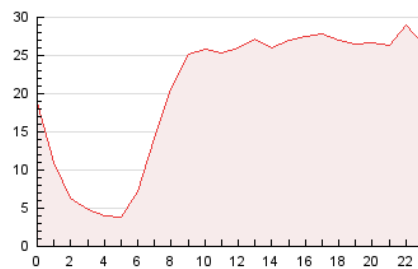

2. Seccions (Nacional i Internacional)

| | PÀGINES | % |
|--------------|---------|---------|
| HOME | 80.708 | 16.45 % |
| RESTA | 409.812 | 83.55 % |

3. Per dia del mes (Nacional i Internacional)

| Dia | N. únics | Visites | Pàgines | Dia | N. únics | Visites | Pàgines | Dia | N. únics | Visites | Pàgines |
|-----|----------|---------|---------|-----|----------|---------|---------|-----|----------|---------|---------|
| 1 | 5.626 | 6.916 | 15.656 | 11 | 4.380 | 5.448 | 12.773 | 21 | 27.939 | 29.741 | 44.371 |
| 2 | 5.003 | 6.341 | 16.866 | 12 | 4.471 | 5.621 | 13.533 | 22 | 8.211 | 9.747 | 21.012 |
| 3 | 4.637 | 5.886 | 14.969 | 13 | 5.231 | 6.430 | 15.242 | 23 | 4.849 | 6.090 | 15.681 |
| 4 | 3.514 | 4.642 | 11.905 | 14 | 5.494 | 6.761 | 16.174 | 24 | 4.262 | 5.543 | 14.307 |
| 5 | 3.864 | 5.038 | 13.004 | 15 | 5.347 | 6.546 | 15.591 | 25 | 3.578 | 4.600 | 12.556 |
| 6 | 4.760 | 5.929 | 14.551 | 16 | 4.765 | 5.998 | 15.723 | 26 | 3.791 | 4.995 | 13.760 |
| 7 | 5.117 | 6.326 | 15.413 | 17 | 4.469 | 5.722 | 16.349 | 27 | 4.280 | 5.571 | 15.011 |
| 8 | 5.291 | 6.601 | 16.857 | 18 | 5.415 | 6.556 | 14.272 | 28 | 4.323 | 5.565 | 16.141 |
| 9 | 5.093 | 6.360 | 16.365 | 19 | 5.545 | 6.762 | 16.740 | 29 | 4.368 | 5.618 | 15.266 |
| 10 | 5.108 | 6.352 | 15.201 | 20 | 7.138 | 8.672 | 20.177 | 30 | 4.068 | 5.265 | 15.054 |

4. Gràfiques (Nacional i Internacional)

4.1 Per dia de la setmana (promig)

N. únics / Visites (x 100)

Pàgines (x 100)

4.2 Per franja horària (promig)

Visites (x 1000)

Pàgines (x 1000)

4.3 Per mesos