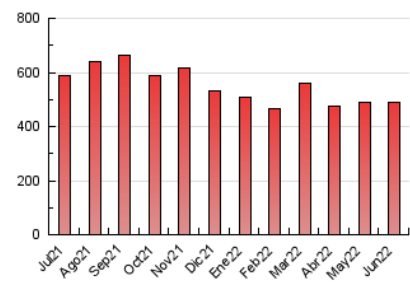

Pàgines (x 1000)