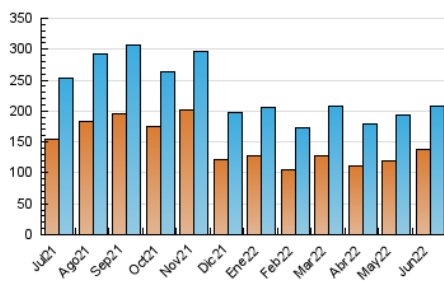

4.3 Per mesos

N. únics / Visites (x 1000)