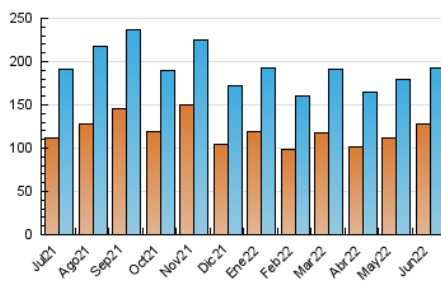

4.3 Per mesos

N. únics / Visites (x 1000)