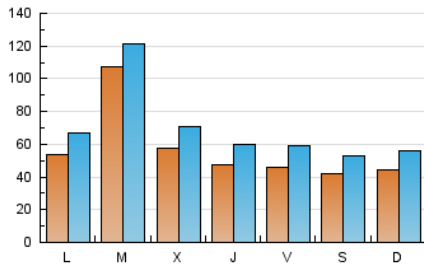

4. Gràfiques (Nacional i Internacional)

4.1 Per dia de la setmana (promig)

N. únics / Visites (x 100)