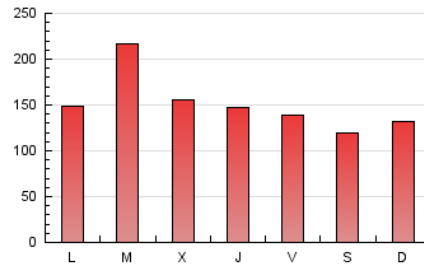

Pàgines (x 100)