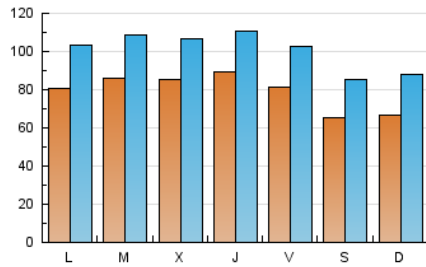

4. Gràfiques (Nacional)

4.1 Per dia de la setmana (promig)

N. únics / Visites (x 100)