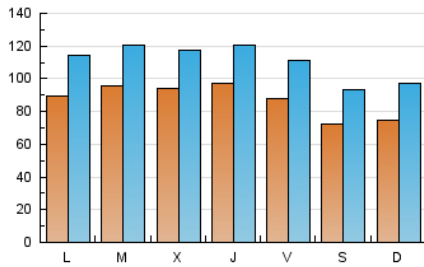

4. Gràfiques (Nacional i Internacional)

4.1 Per dia de la setmana (promig)

N. únics / Visites (x 100)