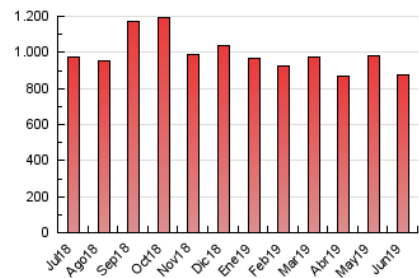

Pàgines (x 1000)