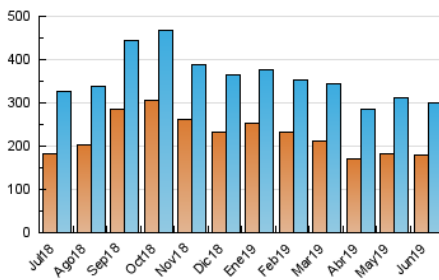

4.3 Per mesos

N. únics / Visites (x 1000)