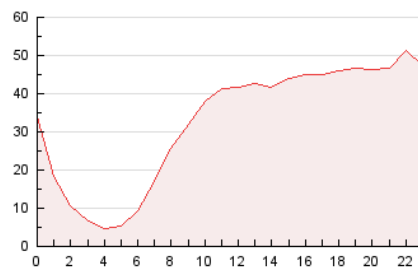

#### 3. Per dia del mes (Nacional)

Dia	N. únics	Visites	Pàgines	Dia	N. únics	Visites	Pàgines	Dia	N. únics	Visites	Pàgines
1	8.033	10.097	23.715	11	8.808	11.148	27.326	21	9.054	11.236	28.113
2	7.223	9.380	25.295	12	8.957	11.186	27.376	22	6.716	8.660	25.682
3	8.224	10.555	27.026	13	9.660	11.777	28.108	23	6.040	7.870	23.337
4	8.676	10.833	26.793	14	8.909	11.041	27.976	24	7.453	9.615	26.630
5	8.826	10.907	26.306	15	6.435	8.529	25.232	25	8.651	10.824	27.031
6	9.669	11.745	28.365	16	6.852	9.043	25.611	26	8.327	10.429	26.082
7	7.678	9.763	25.022	17	8.553	10.910	29.862	27	7.853	10.038	27.173
8	6.065	7.935	21.732	18	8.398	10.699	28.764	28	6.877	8.894	24.303
9	7.274	9.325	24.843	19	7.923	10.019	28.045	29	5.507	7.345	21.964
10	8.117	10.379	28.429	20	8.636	10.576	26.831	30	6.061	8.244	24.269

4. Gràfiques (Nacional)

4.1 Per dia de la setmana (promig)

N. únics / Visites (x 100)

Pàgines (x 100)

4.2 Per franja horària (promig)

Visites (x 1000)

Pàgines (x 1000)

4.3 Per mesos