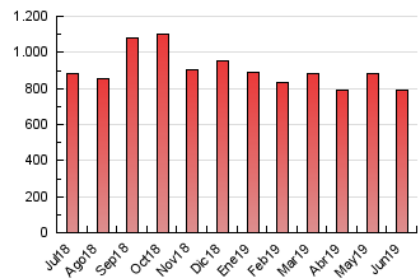

Pàgines (x 1000)