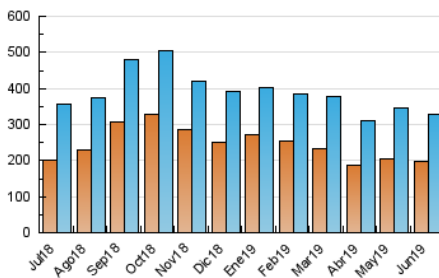

4.3 Per mesos

N. únics / Visites (x 1000)