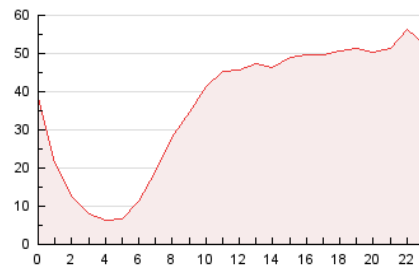

### 3. Per dia del mes (Nacional i Internacional)

Dia	N. únics	Visites	Pàgines	Dia	N. únics	Visites	Pàgines	Dia	N. únics	Visites	Pàgines
1	8.576	10.847	25.936	11	9.903	12.471	30.302	21	9.781	12.226	31.374
2	7.768	10.141	27.851	12	9.973	12.442	30.398	22	7.301	9.444	28.439
3	8.900	11.512	29.692	13	10.545	12.909	31.082	23	7.019	9.076	26.663
4	9.427	11.795	29.464	14	9.561	11.934	30.758	24	8.425	10.863	29.432
5	9.487	11.792	28.975	15	7.525	9.839	28.564	25	9.482	11.885	29.843
6	10.363	12.653	31.190	16	7.946	10.365	29.152	26	9.145	11.489	28.929
7	8.312	10.601	27.559	17	9.246	11.835	32.867	27	8.489	10.924	30.222
8	6.638	8.688	24.556	18	9.432	11.970	32.037	28	7.476	9.716	26.719
9	7.879	10.126	27.493	19	8.976	11.270	31.273	29	5.939	7.944	24.291
10	9.092	11.581	31.704	20	9.434	11.602	29.810	30	6.581	8.923	26.849

4. Gràfiques (Nacional i Internacional)

4.1 Per dia de la setmana (promig)

N. únics / Visites (x 100)

Pàgines (x 100)

4.2 Per franja horària (promig)

Visites (x 1000)

Pàgines (x 1000)

4.3 Per mesos