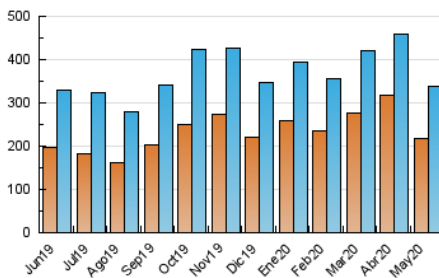

4.3 Per mesos

N. únics / Visites (x 1000)