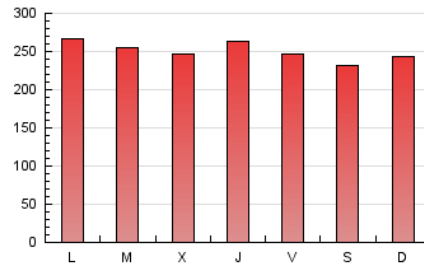

Pàgines (x 100)