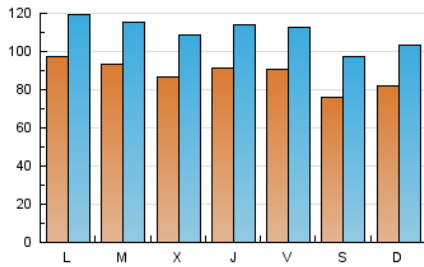

4. Gràfiques (Nacional i Internacional)

4.1 Per dia de la setmana (promig)

N. únics / Visites (x 100)