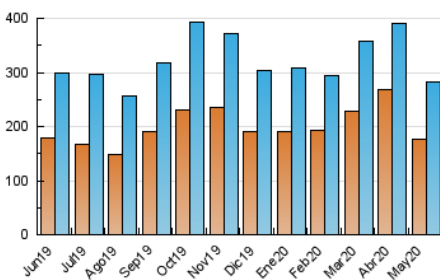

4.3 Per mesos

N. únics / Visites (x 1000)