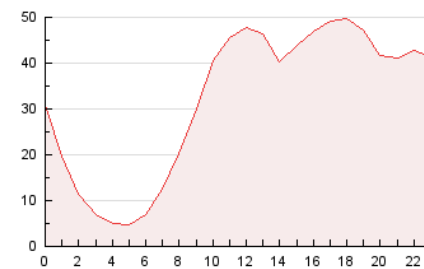

2. Seccions (Nacional)

	PÀGINES	%
HOME	120.445	15.58 %
RESTA	652.422	84.42 %

3. Per dia del mes (Nacional)

Dia	N. únics	Visites	Pàgines	Dia	N. únics	Visites	Pàgines	Dia	N. únics	Visites	Pàgines
1	9.280	11.160	27.164	11	7.497	9.453	25.024	21	7.739	9.747	26.065
2	8.045	10.108	25.999	12	7.296	9.221	24.629	22	6.581	8.503	22.979
3	8.686	10.817	27.906	13	7.407	9.290	24.582	23	5.153	7.026	22.067
4	10.299	12.408	30.308	14	7.709	9.646	25.891	24	5.732	7.585	23.884
5	9.665	11.836	29.692	15	7.045	8.901	24.041	25	6.836	8.685	23.980
6	7.630	9.651	26.025	16	5.908	7.838	22.915	26	6.484	8.308	22.484
7	7.839	10.057	27.645	17	6.412	8.416	23.254	27	6.433	8.304	23.748
8	7.413	9.389	25.287	18	7.766	9.915	27.078	28	6.433	8.459	25.679
9	6.363	8.302	23.620	19	7.277	9.354	25.340	29	6.092	8.028	23.958
10	6.786	8.862	23.848	20	7.165	9.046	24.281	30	4.876	6.680	21.122
								31	5.281	7.192	22.372

4. Gràfiques (Nacional)

4.1 Per dia de la setmana (promig)

N. únics / Visites (x 100)

Pàgines (x 100)

4.2 Per franja horària (promig)

Visites (x 1000)

Pàgines (x 1000)

4.3 Per mesos