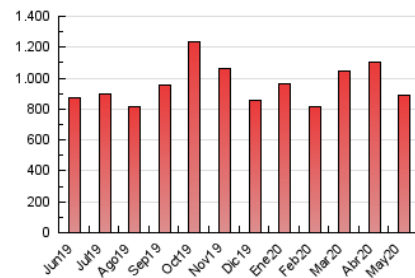

Pàgines (x 1000)