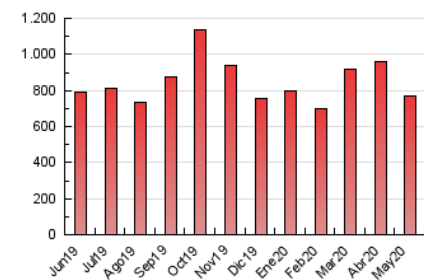

Pàgines (x 1000)