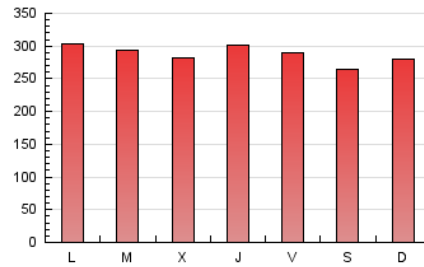

Pàgines (x 100)