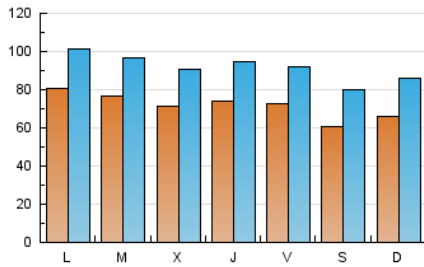

4. Gràfiques (Nacional)

4.1 Per dia de la setmana (promig)

N. únics / Visites (x 100)