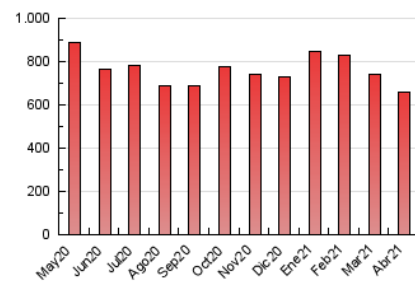

Pàgines (x 1000)