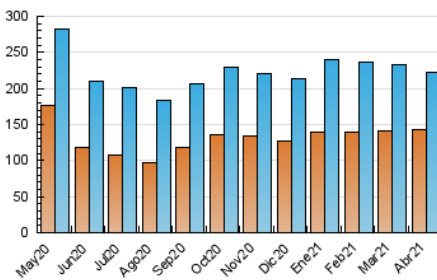

4.3 Per mesos

N. únics / Visites (x 1000)