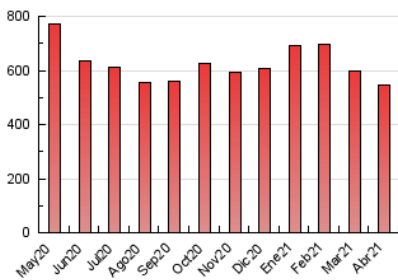

Pàgines (x 1000)