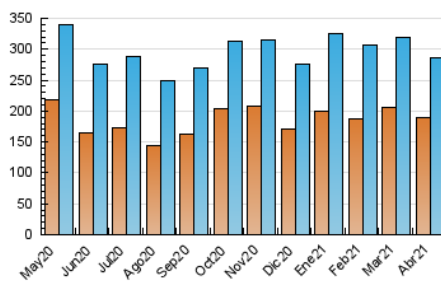

4.3 Per mesos

N. únics / Visites (x 1000)