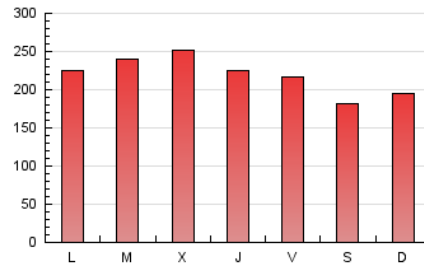

Pàgines (x 100)