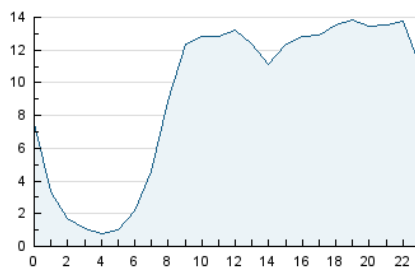

2. Seccions (Nacional)

| | PÀGINES | % |
|--------------|---------|---------|
| HOME | 88.107 | 16.18 % |
| RESTA | 456.273 | 83.82 % |

3. Per dia del mes (Nacional)

| Dia | N. únics | Visites | Pàgines | Dia | N. únics | Visites | Pàgines | Dia | N. únics | Visites | Pàgines |
|-----|----------|---------|---------|-----|----------|---------|---------|-----|----------|---------|---------|
| 1 | 4.451 | 5.738 | 15.270 | 11 | 5.328 | 6.638 | 16.882 | 21 | 7.654 | 9.214 | 22.602 |
| 2 | 4.372 | 5.666 | 14.223 | 12 | 6.151 | 7.440 | 18.539 | 22 | 6.866 | 8.296 | 21.473 |
| 3 | 3.961 | 5.152 | 13.616 | 13 | 6.257 | 7.739 | 19.625 | 23 | 8.327 | 9.813 | 20.737 |
| 4 | 4.417 | 5.728 | 14.517 | 14 | 6.842 | 8.226 | 21.225 | 24 | 8.615 | 9.957 | 18.849 |
| 5 | 5.258 | 6.625 | 16.820 | 15 | 6.074 | 7.495 | 19.123 | 25 | 6.015 | 7.280 | 16.598 |
| 6 | 5.947 | 7.477 | 20.309 | 16 | 5.694 | 6.984 | 16.862 | 26 | 6.357 | 7.710 | 18.176 |
| 7 | 6.825 | 8.279 | 21.390 | 17 | 4.695 | 5.838 | 14.641 | 27 | 6.683 | 7.975 | 18.877 |
| 8 | 5.999 | 7.347 | 17.927 | 18 | 6.354 | 7.530 | 18.311 | 28 | 6.248 | 7.680 | 18.914 |
| 9 | 5.602 | 6.895 | 17.519 | 19 | 7.245 | 8.732 | 21.057 | 29 | 6.620 | 8.089 | 19.127 |
| 10 | 4.707 | 5.872 | 14.158 | 20 | 7.469 | 8.984 | 21.191 | 30 | 5.332 | 6.711 | 15.822 |

4. Gràfiques (Nacional)

4.1 Per dia de la setmana (promig)

N. únics / Visites (x 100)

Pàgines (x 100)

4.2 Per franja horària (promig)

Visites__ (x 1000)

Pàgines (x 1000)

4.3 Per mesos