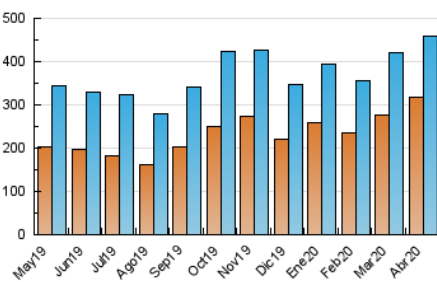

4.3 Per mesos

N. únics / Visites (x 1000)