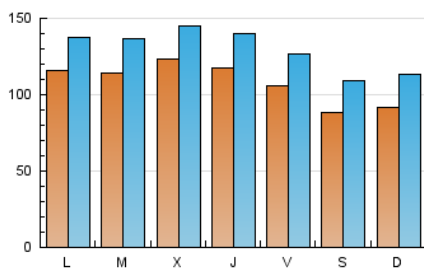

4. Gràfiques (Nacional)

4.1 Per dia de la setmana (promig)

N. únics / Visites (x 100)