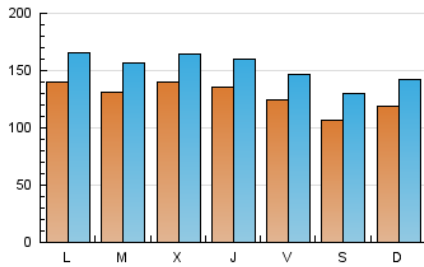

4. Gràfiques (Nacional i Internacional)

4.1 Per dia de la setmana (promig)

N. únics / Visites (x 100)