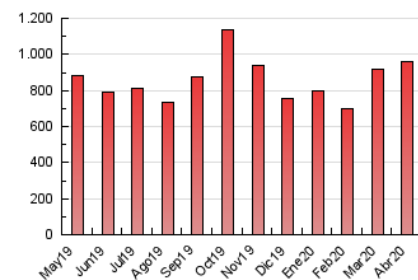

#### 3. Per dia del mes (Nacional)

Dia	N. únics	Visites	Pàgines	Dia	N. únics	Visites	Pàgines	Dia	N. únics	Visites	Pàgines
1	11.239	13.482	31.645	11	8.761	10.816	28.342	21	12.938	15.326	38.258
2	10.802	12.868	28.257	12	9.218	11.225	28.528	22	13.686	16.226	42.696
3	10.963	13.101	29.887	13	11.733	13.992	33.473	23	15.864	18.315	45.564
4	7.941	10.037	26.033	14	10.928	13.128	34.115	24	10.744	12.758	31.695
5	8.078	10.168	24.809	15	10.821	12.887	31.206	25	9.126	11.056	27.169
6	10.078	12.063	28.909	16	11.847	14.256	36.007	26	8.981	11.139	28.497
7	11.455	13.644	33.834	17	11.565	13.604	34.081	27	11.622	13.815	32.502
8	15.141	17.398	36.791	18	9.571	11.729	30.241	28	10.475	12.504	31.072
9	10.074	12.130	30.540	19	10.441	12.673	32.978	29	10.713	12.559	29.823
10	9.140	11.219	29.094	20	12.744	15.159	36.774	30	10.303	12.350	29.408

##### 4.1 Per dia de la setmana (promig)

N. únics / Visites (x 100)

Pàgines (x 100)

##### 4.2 Per franja horària (promig)

Visites (x 1000)

Pàgines (x 1000)

##### 4.3 Per mesos

N. únics / Visites (x 1000)

Pàgines (x 1000)