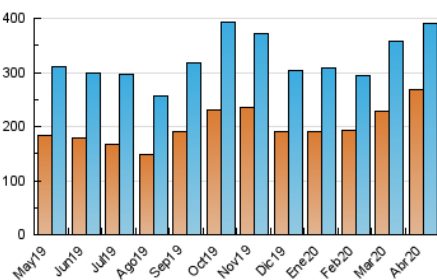

#### 3. Per dia del mes (Nacional)

Dia	N. únics	Visites	Pàgines	Dia	N. únics	Visites	Pàgines	Dia	N. únics	Visites	Pàgines
1	11.239	13.482	31.645	11	8.761	10.816	28.342	21	12.938	15.326	38.258
2	10.802	12.868	28.257	12	9.218	11.225	28.528	22	13.686	16.226	42.696
3	10.963	13.101	29.887	13	11.733	13.992	33.473	23	15.864	18.315	45.564
4	7.941	10.037	26.033	14	10.928	13.128	34.115	24	10.744	12.758	31.695
5	8.078	10.168	24.809	15	10.821	12.887	31.206	25	9.126	11.056	27.169
6	10.078	12.063	28.909	16	11.847	14.256	36.007	26	8.981	11.139	28.497
7	11.455	13.644	33.834	17	11.565	13.604	34.081	27	11.622	13.815	32.502
8	15.141	17.398	36.791	18	9.571	11.729	30.241	28	10.475	12.504	31.072
9	10.074	12.130	30.540	19	10.441	12.673	32.978	29	10.713	12.559	29.823
10	9.140	11.219	29.094	20	12.744	15.159	36.774	30	10.303	12.350	29.408

##### 4.1 Per dia de la setmana (promig)

N. únics / Visites (x 100)

Pàgines (x 100)

##### 4.2 Per franja horària (promig)

Visites (x 1000)

Pàgines (x 1000)

##### 4.3 Per mesos

N. únics / Visites (x 1000)

Pàgines (x 1000)