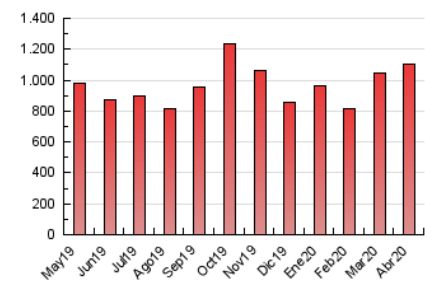

Pàgines (x 1000)