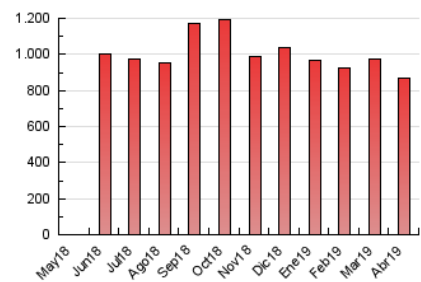

Pàgines (x 1000)