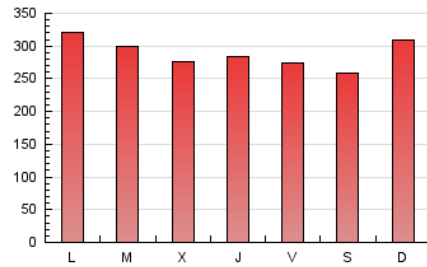

Pàgines (x 100)