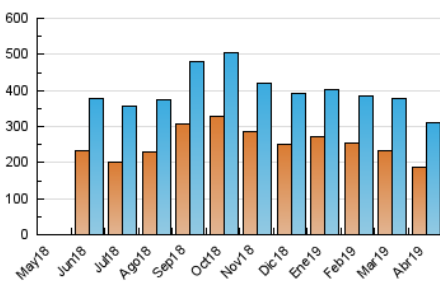

4.3 Per mesos

N. únics / Visites (x 1000)