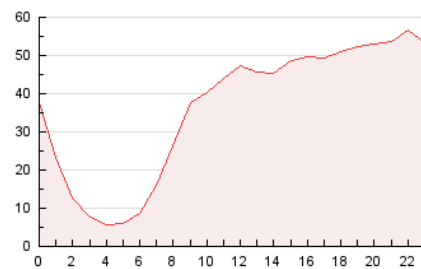

2. Seccions (Nacional i Internacional)

	PÀGINES	%
HOME	146.014	16.75 %
RESTA	725.540	83.25 %

3. Per dia del mes (Nacional i Internacional)

Dia	N. únics	Visites	Pàgines	Dia	N. únics	Visites	Pàgines	Dia	N. únics	Visites	Pàgines
1	9.404	11.718	31.010	11	8.570	10.802	30.227	21	7.045	9.324	24.110
2	8.830	11.065	27.776	12	7.497	9.628	26.879	22	9.290	11.842	30.293
3	8.450	10.786	29.534	13	6.037	8.120	24.843	23	9.317	11.723	32.208
4	7.920	10.106	26.955	14	6.710	8.922	24.144	24	8.802	11.186	29.712
5	7.220	9.363	26.202	15	7.473	9.873	28.025	25	8.566	10.955	29.104
6	6.345	8.394	24.785	16	7.077	9.419	27.266	26	8.861	11.190	31.887
7	7.755	10.028	27.631	17	6.958	9.073	24.604	27	8.122	10.326	30.063
8	9.208	11.386	30.000	18	8.017	10.264	27.063	28	7.627	11.699	47.782
9	9.061	11.308	29.045	19	7.570	9.728	24.922	29	9.262	12.695	41.135
10	8.065	10.178	26.801	20	6.924	9.012	23.953	30	8.168	10.865	33.595

4. Gràfiques (Nacional i Internacional)

4.1 Per dia de la setmana (promig)

N. únics / Visites (x 100)

Pàgines (x 100)

4.2 Per franja horària (promig)

Visites (x 1000)

Pàgines (x 1000)

4.3 Per mesos