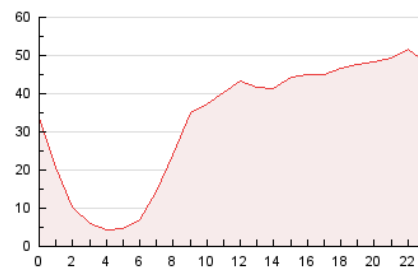

2. Seccions (Nacional)

	PÀGINES	%
HOME	131.662	16.66 %
RESTA	658.693	83.34 %

3. Per dia del mes (Nacional)

Dia	N. únics	Visites	Pàgines	Dia	N. únics	Visites	Pàgines	Dia	N. únics	Visites	Pàgines
1	8.720	10.821	28.545	11	7.913	9.922	27.065	21	6.516	8.534	21.839
2	8.160	10.143	25.113	12	6.677	8.601	24.126	22	8.636	10.962	27.732
3	7.911	9.992	26.906	13	5.280	7.141	22.142	23	8.575	10.756	29.443
4	7.435	9.345	24.401	14	6.119	8.075	21.640	24	8.135	10.239	26.890
5	6.706	8.620	23.487	15	6.866	8.967	25.237	25	7.913	10.065	26.722
6	5.933	7.683	22.156	16	6.450	8.509	24.582	26	8.184	10.289	29.273
7	7.153	9.152	24.852	17	6.332	8.242	22.257	27	7.546	9.507	27.409
8	8.553	10.513	27.243	18	7.508	9.504	24.635	28	7.107	10.833	44.207
9	8.260	10.278	26.194	19	6.632	8.550	22.257	29	8.543	11.687	37.911
10	7.332	9.230	24.086	20	5.973	7.876	21.499	30	7.492	9.902	30.506

4. Gràfiques (Nacional)

4.1 Per dia de la setmana (promig)

N. únics / Visites (x 100)

Pàgines (x 100)

4.2 Per franja horària (promig)

Visites (x 1000)

Pàgines (x 1000)

4.3 Per mesos