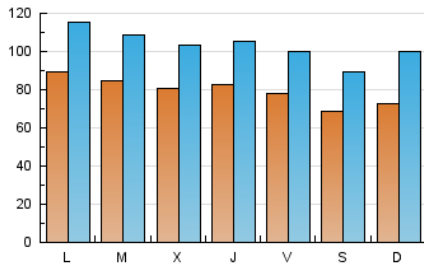

4. Gràfiques (Nacional i Internacional)

4.1 Per dia de la setmana (promig)

N. únics / Visites (x 100)