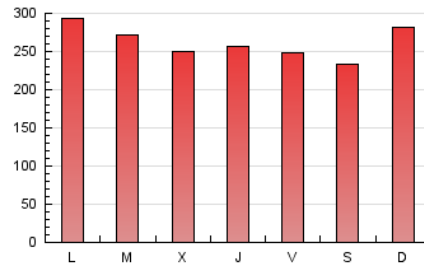

Pàgines (x 100)