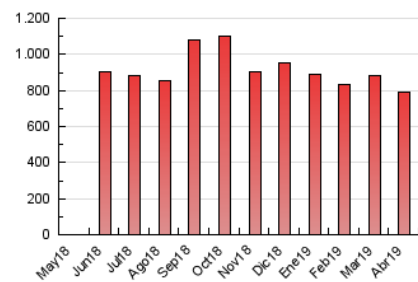

Pàgines (x 1000)