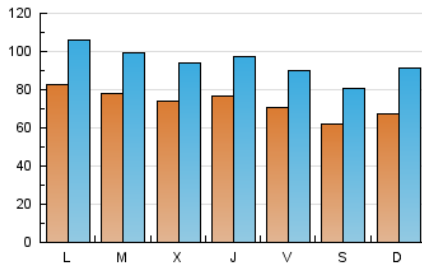

4. Gràfiques (Nacional)

4.1 Per dia de la setmana (promig)

N. únics / Visites (x 100)