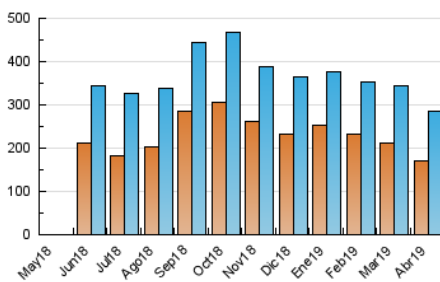

4.3 Per mesos

N. únics / Visites (x 1000)